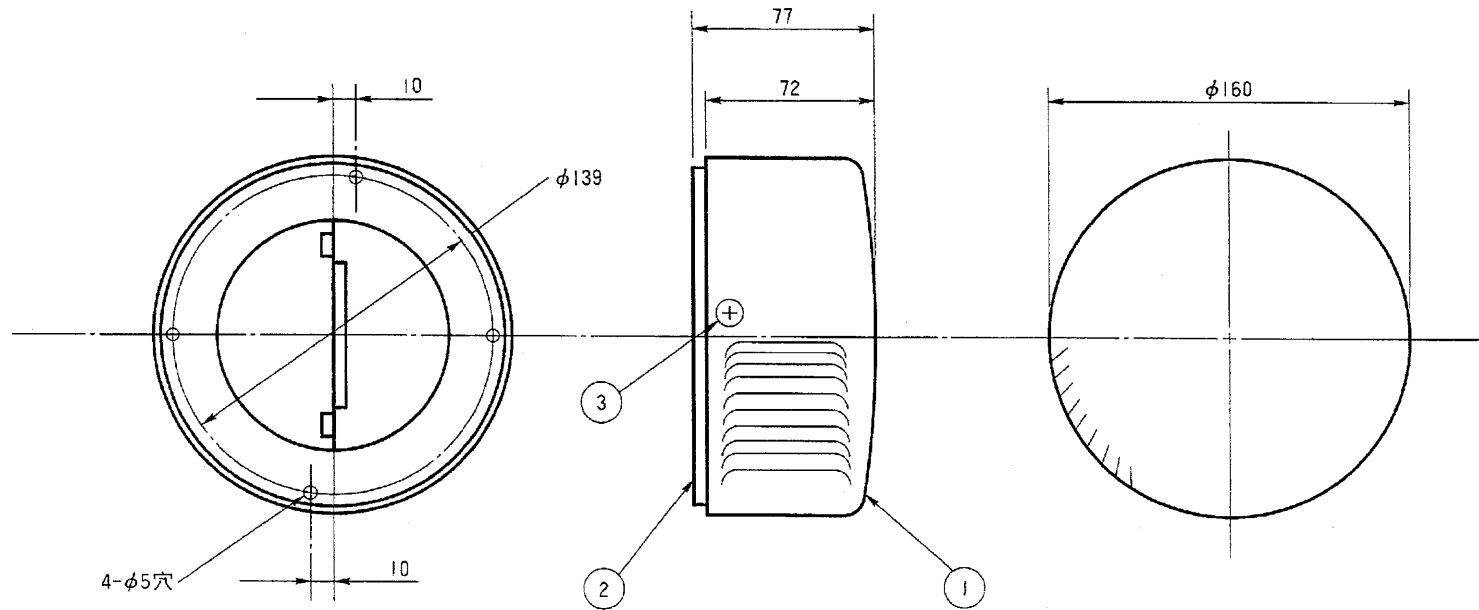

東芝換気扇 応用部品

壁掛形 (ワンパイプ取付タイプ) ウェザ - カバー < 鋼板製 >

品番	部 品 名	材 質	表 面 処 理	色	調
1	フ ー ド	亜 鉛 鋼 板	メラミン塗装	マンセル/Y8.5/0.5	
2	フード取付部	亜 鉛 鋼 板	メラミン塗装	マンセル/Y8.5/0.5	
3	取 付 ネジ	鋼 棒	クロムメッキ		

本仕様は改良のため変更することがありますのでご了承ください。

東芝キヤリア株式会社		形 名	C-703R
作成年月日	H.16.12.1	図面番号	TV000112