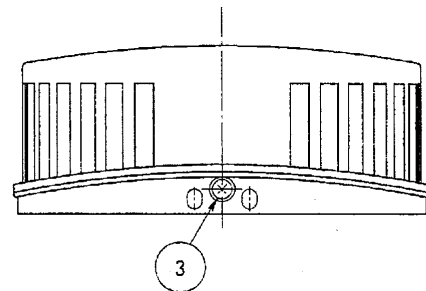

東芝換気扇 応用部品

壁掛形 (ワンパイプ取付タイプ) ウェザ - カバー <樹脂製>

品番	部品名	材質	表面処理	色	調
1	フード	PP樹脂	—	マンセルN1	
2	フード取付部	PP樹脂	—	マンセルN1	
3	取付ネジ	SUS304	—		

本仕様は改良のため変更することがありますのでご了承ください。

東芝キャリア株式会社		形名	C-702RK
作成年月日	H.16.12.1	図面番号	TV000111