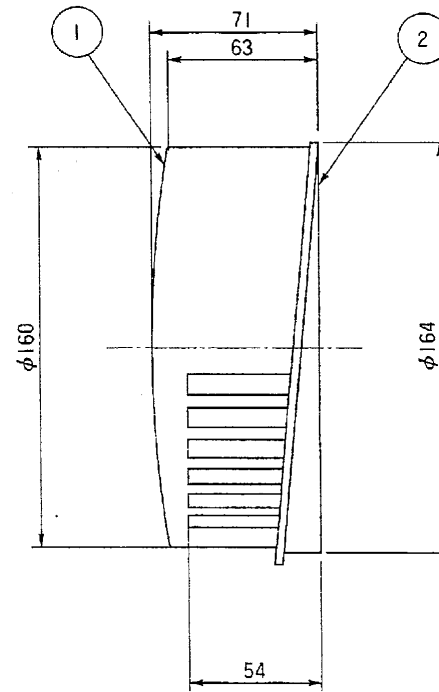

東芝換気扇 応用部品

壁掛形 (ワンパイプ取付タイプ) ウェザ - カバー <樹脂製>

品番	部品名	材質	表面処理	色	調
1	フード	PP樹脂	—	マンセルN1	
2	フード取付部	PP樹脂	—	マンセルN1	
3	取付ネジ	SUS304	—		

本仕様は改良のため変更することがありますのでご了承ください。

東芝キャリア株式会社		形名	C-702RK
作成年月日	H.16.12.1	図面番号	TV000111