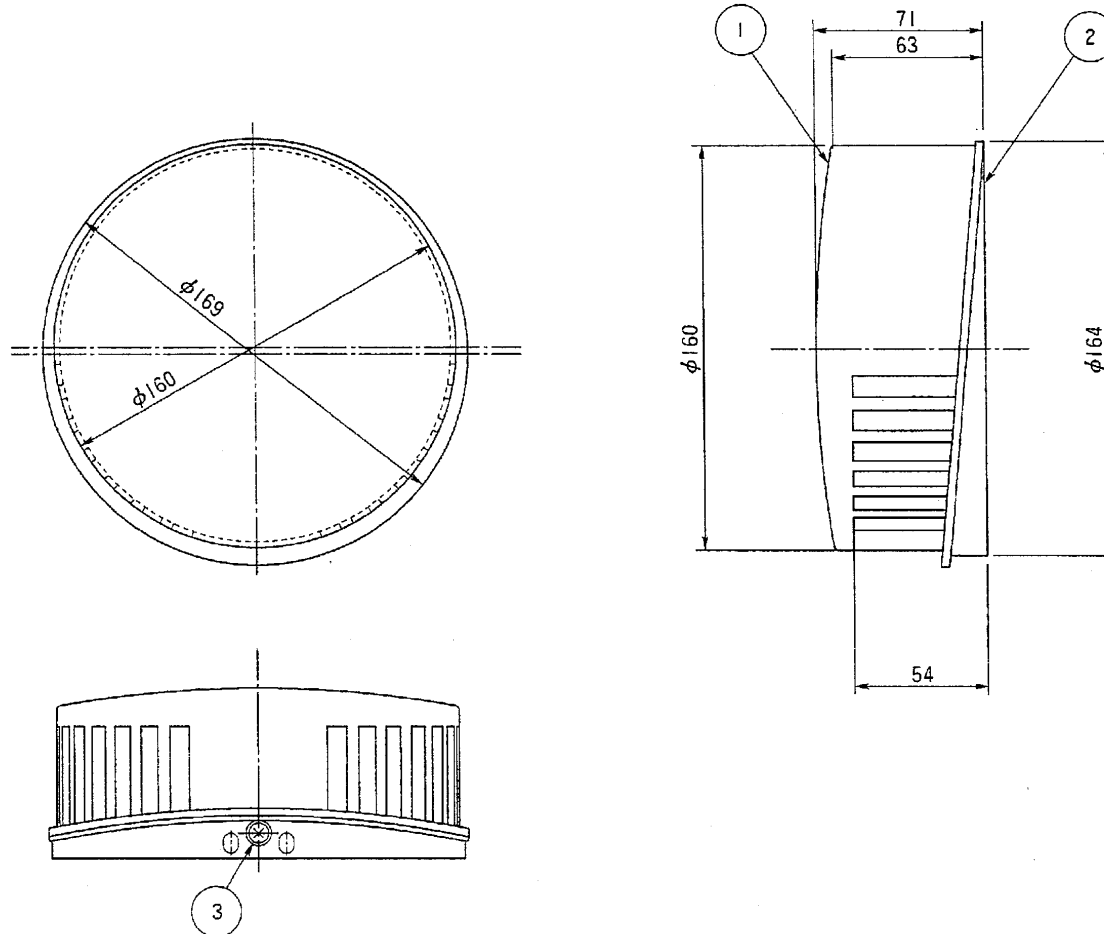

東芝換気扇 応用部品

壁掛形 (ワンパイプ取付タイプ) ウェザ - カバー <樹脂製>

品番	部 品 名	材 質	表 面 処 理	色 調
1	フ ー ド	P P 樹 脂	—	マンセル1Y8.5/0.5
2	フード取付部	P P 樹 脂	—	マンセル1Y8.5/0.5
3	取 付 ネジ	S U S 3 0 4	—	

東芝キャリア株式会社		形 名	C-702R
作成年月日	H.16.12.1	図面番号	TV000110