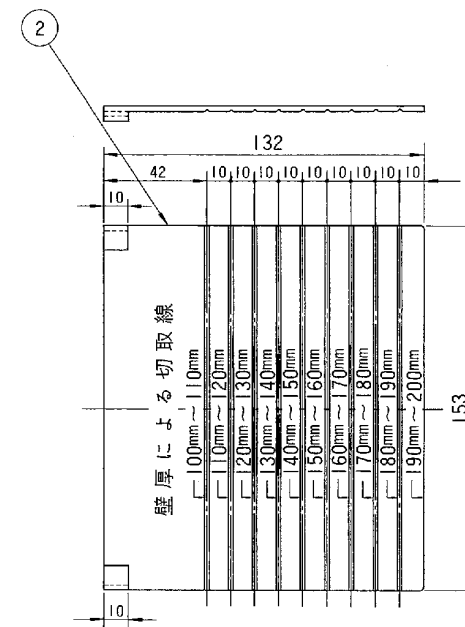

東芝換気扇(浴室用応用部品 ウェザーカバー)

品番	部品名	材質	表面処理	色調
1	ウェザーカバー	PP樹脂		マンセル10YR9/1
2	仕切板	ABS樹脂		マンセル10YR9/1

- 付属品：木ネジ4本
スプリング(仕切板固定用)

Y-049

●本仕様は改良のため変更することがありますのでご了承ください。

東芝キヤリア株式会社		形名	C-10B
作成年月日	H.11.4.1	図面番号	333192