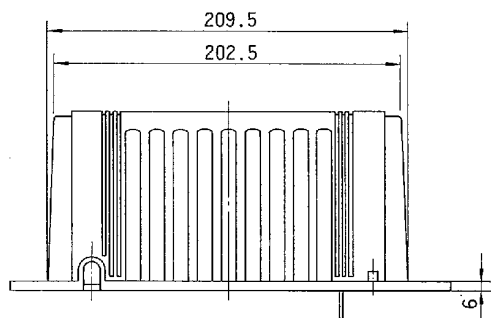

東芝換気扇(浴室用応用部品 ウェザーカバー)

品番	部品名	材質	表面処理	色調
1	ウェザーカバー	PP樹脂		マンセル10YR9/1
2	仕切板	ABS樹脂		マンセル10YR9/1

- 付属品：木ネジ4本
スプリング(仕切板固定用)

Y-049

●本仕様は改良のため変更することがありますのでご了承ください。

東芝キヤリア株式会社		形名	C-10B
作成年月日	H.11.4.1	図面番号	333192