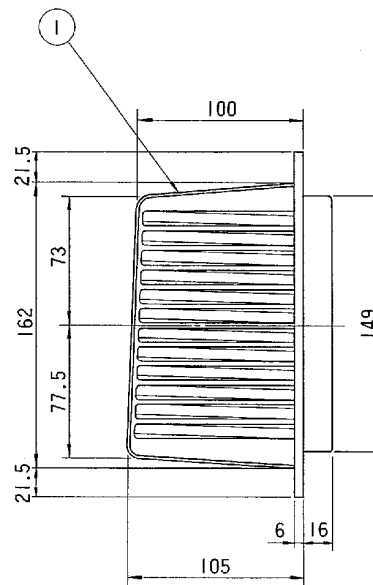

東芝換気扇(浴室用応用部品 ウェザーカバー)

品番	部品名	材質	表面処理	色調
1	ウェザーカバー	PP樹脂		マンセル10YR9/1
2	仕切板	ABS樹脂		マンセル10YR9/1

- 付属品：木ネジ4本
スプリング(仕切板固定用)

Y-049

●本仕様は改良のため変更することがありますのでご了承ください。

東芝キヤリア株式会社		形名	C-10B
作成年月日	H.11.4.1	図面番号	333192