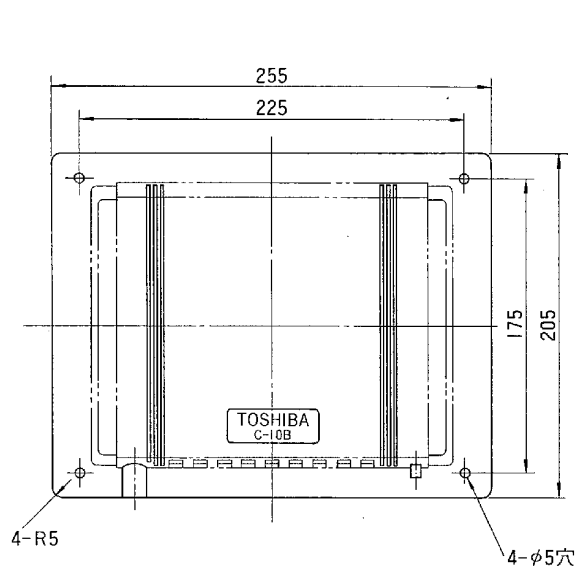

東芝換気扇(浴室用応用部品 ウェザーカバー)

品番	部品名	材質	表面処理	色調
1	ウェザーカバー	PP樹脂		マンセル10YR9/1
2	仕切板	ABS樹脂		マンセル10YR9/1

- 付属品：木ネジ4本
スプリング(仕切板固定用)

Y-049

●本仕様は改良のため変更することがありますのでご了承ください。

東芝キヤリア株式会社		形名	C-10B
作成年月日	H.11.4.1	図面番号	333192