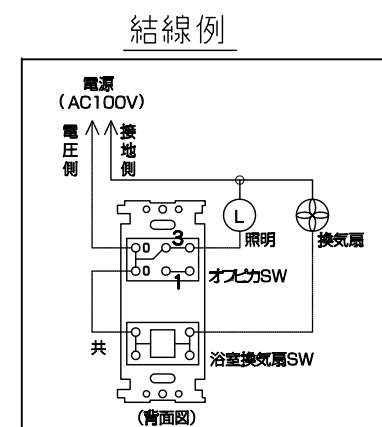

浴室換気用タイマースイッチ

部番	部 品 名	数量	形 番
1	3路オプピカスイッチC	1	WDG1313
2	浴室換気扇スイッチ	1	DG1761H(WW)
3	表示・ネーム付 スイッチカバー(M)	1	WDG1641M(WW) 色相:ニューホワイト
4	ワンタッチサポート	1	WDG4303
5	WIDEiプレート	1	WDG5311(WW) 色相:ニューホワイト
6	ネームカード	1	◀切 照 明 入▶

警告

発熱、焼損、火災の原因になります。

- 結線は適合電線の被ふくをゲージに合わせてむき、(ゲージ寸法公差+2、-1mm)、端子の奥まで確実に差し込んでください。
- 曲がった電線及びより線は直接端子に接続しないでください。
- 定格電圧、定格電流を超えて、施工やご使用をしないでください。
- 水のかかる場所、油などの付着しやすい場所、低温、高温、多湿の場所、粉塵、アンモニアガスなど腐食性ガスのある場所には取り付けしないでください。

端子部断面

	WDG1313		DG1761H(WW)
定格電流	15A	定格電流	0.6A
使用電圧	100V	定格電圧	100V
適合規格	電気用品安全法	適合規格	電気用品安全法
端子構造	SL(ねじなし)端子	端子構造	SL(ねじなし)端子
適合電線	φ1.6, φ2銅単線専用	適合電線	φ1.6, φ2銅単線専用

東芝キヤリア株式会社		形 名	SVF-51PS(WW)
作成年月日	H. 22. 04. 02	図面番号	AV004839