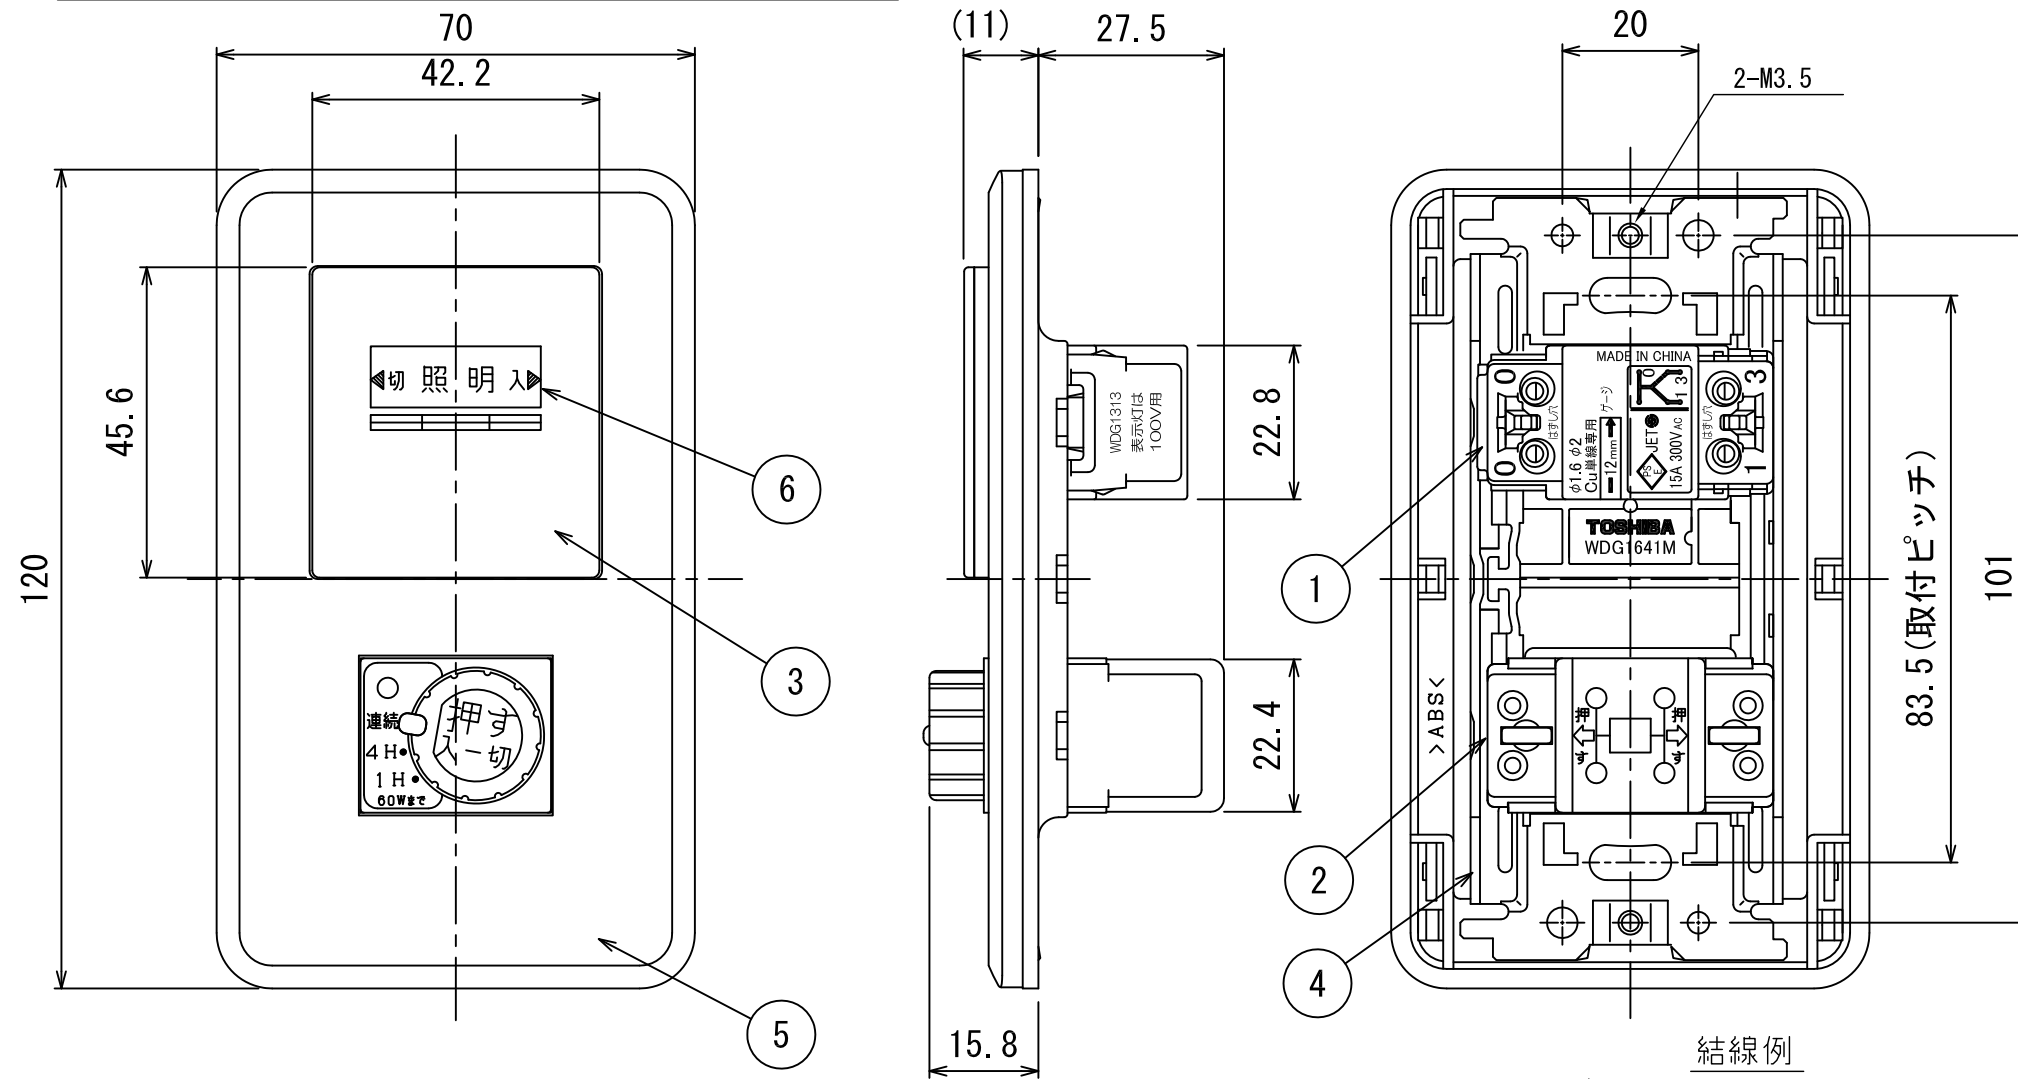

浴室換気用タイマースイッチ

部番	部 品 名	数量	形 番
1	3路オプピカスイッチC	1	WDG1313
2	浴室換気扇スイッチ	1	DG1761H(WW)
3	表示・ネーム付 スイッチカバー(M)	1	WDG1641M(WW) 色相:ニューホワイト
4	ワンタッチサポート	1	WDG4303
5	WIDEiプレート	1	WDG5311(WW) 色相:ニューホワイト
6	ネームカード	1	◀切 照 明 入▶

警告

発熱、焼損、火災の原因になります。

- 結線は適合電線の被ふくをゲージに合わせてむき、(ゲージ寸法公差+2、-1mm)、端子の奥まで確実に差し込んでください。
- 曲がった電線及びより線は直接端子に接続しないでください。
- 定格電圧、定格電流を超えて、施工やご使用をしないでください。
- 水のかかる場所、油などの付着しやすい場所、低温、高温、多湿の場所、粉塵、アンモニアガスなど腐食性ガスのある場所には取り付けしないでください。

端子部断面

	WDG1313		DG1761H(WW)
定格電流	15A	定格電流	0.6A
使用電圧	100V	定格電圧	100V
適合規格	電気用品安全法	適合規格	電気用品安全法
端子構造	SL(ねじなし)端子	端子構造	SL(ねじなし)端子
適合電線	φ1.6, φ2銅単線専用	適合電線	φ1.6, φ2銅単線専用

東芝キヤリア株式会社		形 名	SVF-51PS(WW)
作成年月日	H. 22. 04. 02	図面番号	AV004839