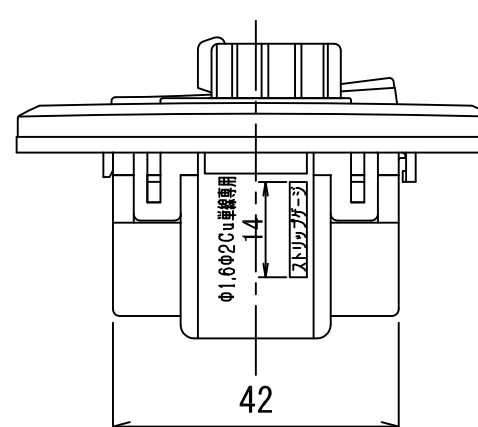

浴室換気用タイマースイッチ

部番	部 品 名	数量	形 番
1	3路オプピカスイッチC	1	WDG1313
2	浴室換気扇スイッチ	1	DG1761H(WW)
3	表示・ネーム付 スイッチカバー(M)	1	WDG1641M(WW) 色相:ニューホワイト
4	ワンタッチサポート	1	WDG4303
5	WIDEiプレート	1	WDG5311(WW) 色相:ニューホワイト
6	ネームカード	1	◀切 照 明 入▶

警告

発熱、焼損、火災の原因になります。

- 結線は適合電線の被ふくをゲージに合わせてむき、(ゲージ寸法公差+2、-1mm)、端子の奥まで確実に差し込んでください。
- 曲がった電線及びより線は直接端子に接続しないでください。
- 定格電圧、定格電流を超えて、施工やご使用をしないでください。
- 水のかかる場所、油などの付着しやすい場所、低温、高温、多湿の場所、粉塵、アンモニアガスなど腐食性ガスのある場所には取り付けしないでください。

端子部断面

	WDG1313		DG1761H(WW)
定格電流	15A	定格電流	0.6A
使用電圧	100V	定格電圧	100V
適合規格	電気用品安全法	適合規格	電気用品安全法
端子構造	SL(ねじなし)端子	端子構造	SL(ねじなし)端子
適合電線	φ1.6, φ2銅単線専用	適合電線	φ1.6, φ2銅単線専用

東芝キヤリア株式会社		形 名	SVF-51PS(WW)
作成年月日	H. 22. 04. 02	図面番号	AV004839