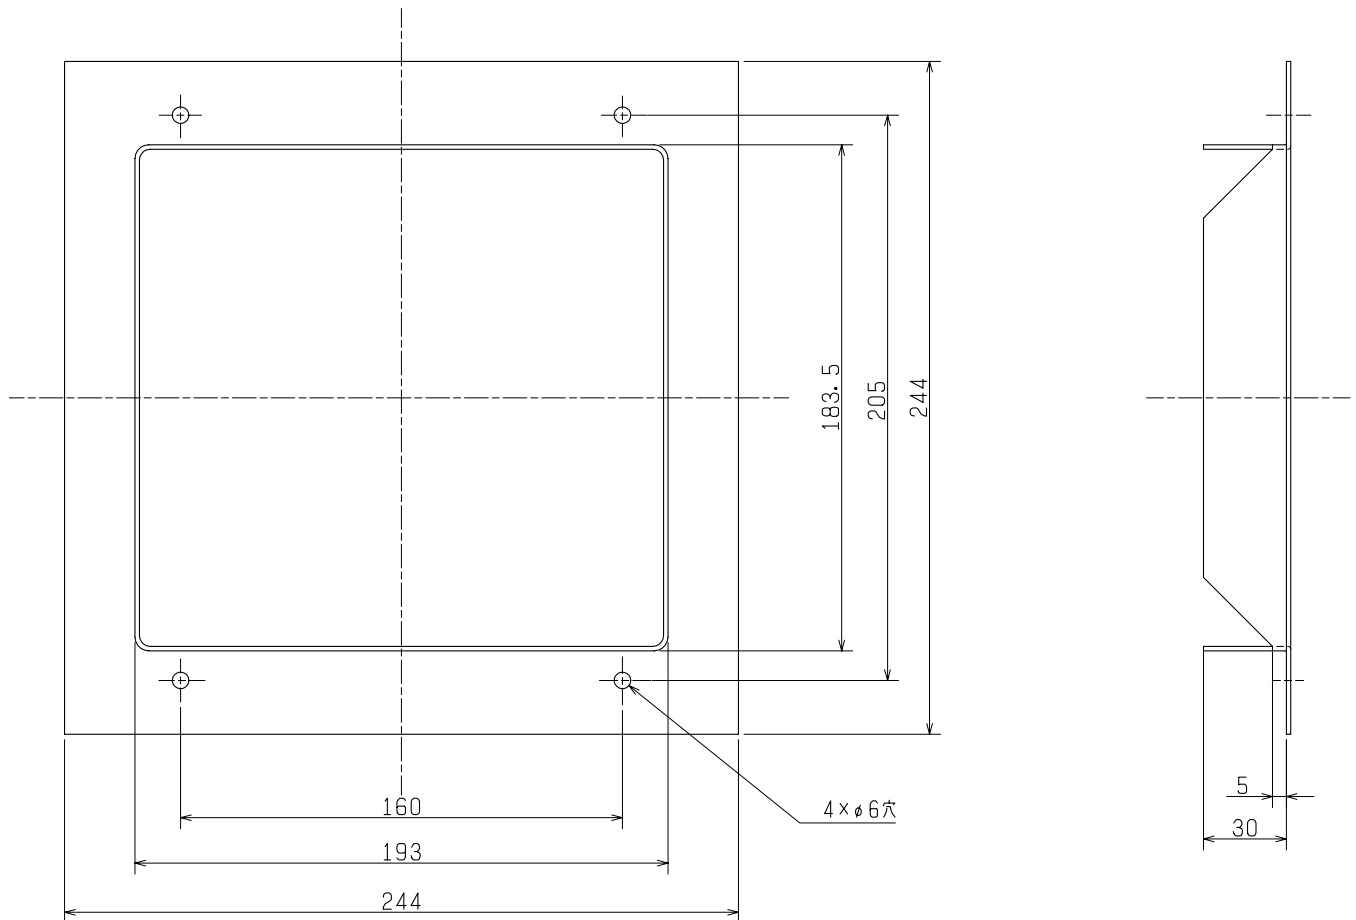

品名	三菱片吸込形シロッコファン用角形フランジ
形名	PS-23KF

台数	
記号	

材料	溶融亜鉛めっき鋼板	色調	亜鉛鉄板地色
----	-----------	----	--------

■注意事項

※この商品は日本国内用ですので日本国外では使用できません。また日本国外ではアフターサービスもできません。  
 ※吹出側用です。

■適用機種

BF-23S, BF-23T, BF-25T

■外形図

第3角図法	単位	尺度	作成日付	品名 形名	片吸込形シロッコファン用角形フランジ PS-23KF	
	mm	非比例尺	2008.4.20			
三菱電機株式会社 中津川製作所				整理番号	NP207054	仕様書