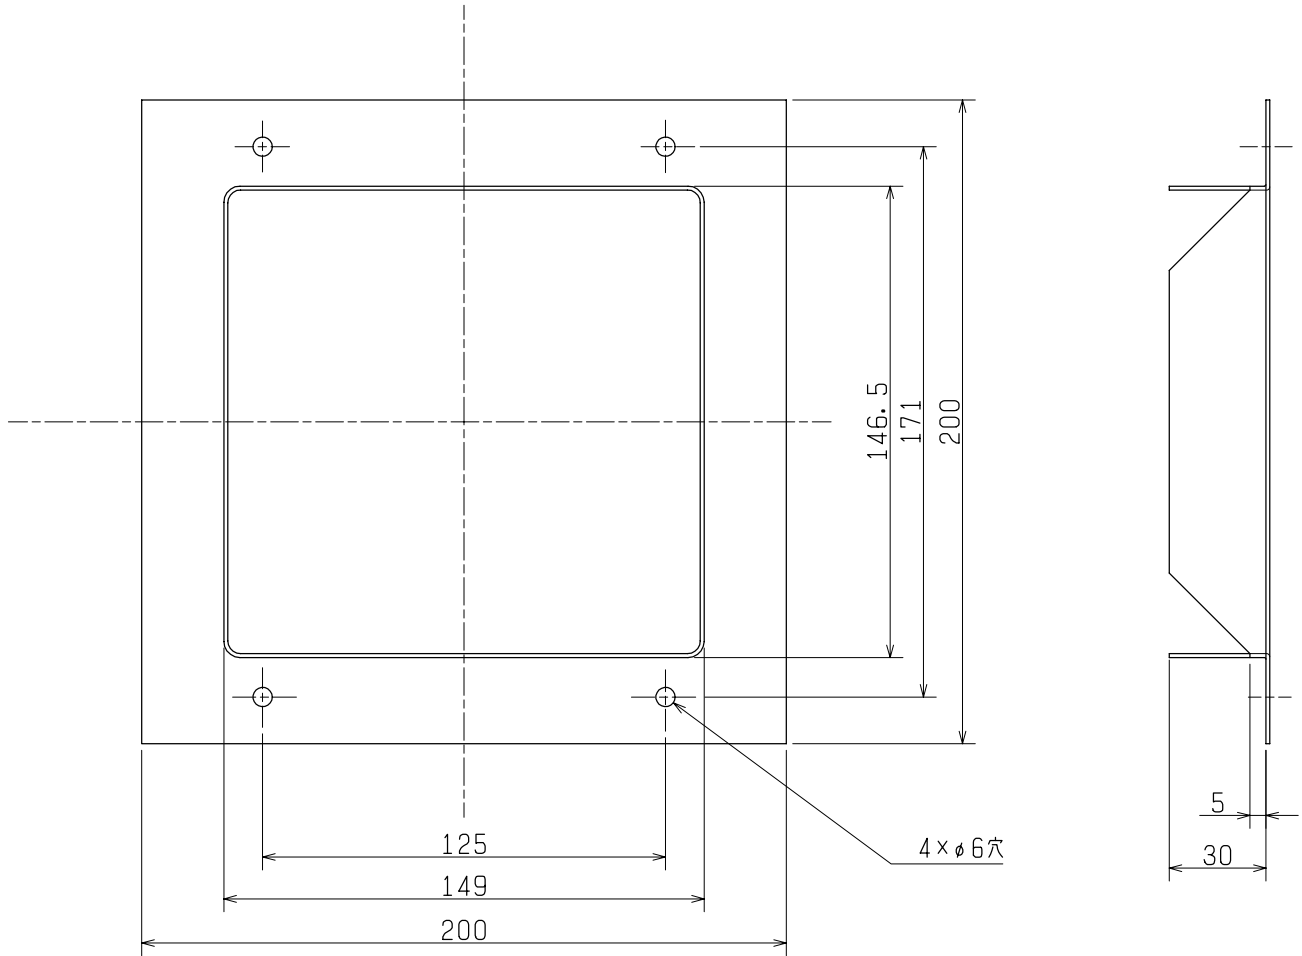

品名	三菱片吸込形シロッコファン用角形フランジ
形名	PS-17KF

台数	
記号	

材料	溶融亜鉛めっき鋼板	色調	亜鉛鉄板地色
----	-----------	----	--------

■注意事項

※この商品は日本国内用ですので日本国外では使用できません。また日本国外ではアフターサービスもできません。  
 ※吹出側用です。

■適用機種

BF-17S, BF-17T, BF-19S, BF-19T

■外形図

第3角図法	単位	尺度	作成日付	品名 形名	片吸込形シロッコファン用角形フランジ PS-17KF	
	mm	非比例尺	2008.4.20			
三菱電機株式会社 中津川製作所				整理番号	NP207052	仕様書