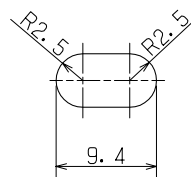

品名	三菱片吸込形シロッコファン用丸形フランジ	台数	
形名	PS-15MF	記号	

材料	溶融亜鉛めっき鋼板	色調	亜鉛鉄板地色
付属品	取付ネジ 4本	質量	0.14kg

■注意事項

※この商品は日本国内用ですので日本国外では使用できません。また日本国外ではアフターサービスもできません。

■外形図

適用機種	取付側	A	B	C	D	E	F	G	H	J	K
BF-12S, 14S	吸込	○	-	○	-	-	○	-	○	-	-
	吹出	-	○	-	○	-	-	○	-	○	-
BF-16S	吸込	○	-	○	-	-	○	-	○	-	-
	吹出	-	-	○	-	○	-	-	○	-	○

※) ○ のねじ穴を使用して商品本体へ取付けてください。

B、D、G、J部  
詳細図

第3角図法	単位	尺度	作成日付	品名 形名	片吸込形シロッコファン用丸形フランジ PS-15MF	
	mm	非比例尺	2008.4.20			
三菱電機株式会社 中津川製作所				整理番号	NP207058	仕様書