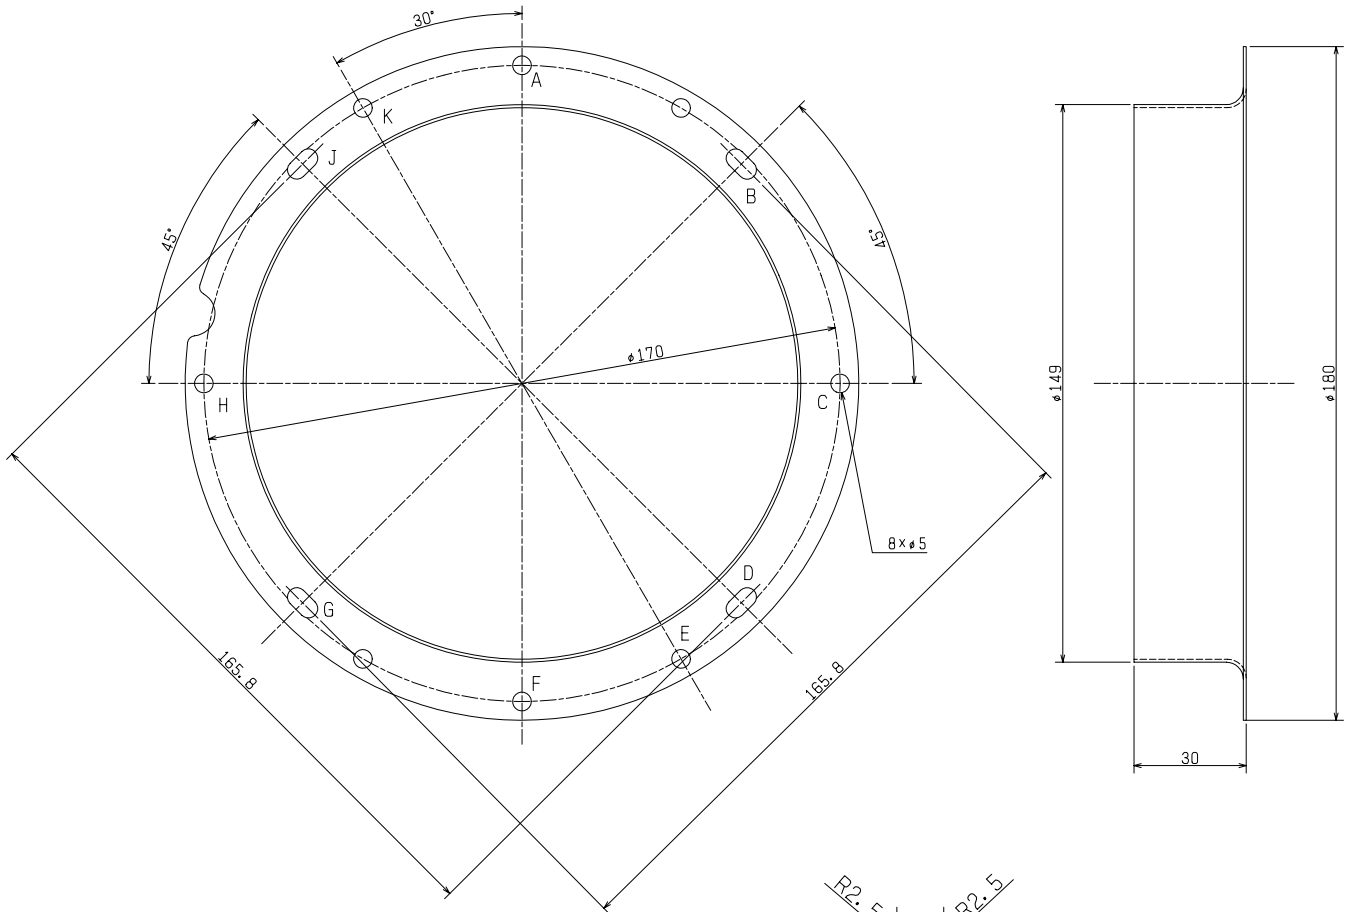

品名	三菱片吸込形シロッコファン用丸形フランジ	台数	
形名	PS-15MF	記号	

材料	溶融亜鉛めっき鋼板	色調	亜鉛鉄板地色
付属品	取付ネジ 4本	質量	0.14kg

■注意事項

※この商品は日本国内用ですので日本国外では使用できません。また日本国外ではアフターサービスもできません。

■外形図

適用機種	取付側	A	B	C	D	E	F	G	H	J	K
BF-12S, 14S	吸込	○	-	○	-	-	○	-	○	-	-
	吹出	-	○	-	○	-	-	○	-	○	-
BF-16S	吸込	○	-	○	-	-	○	-	○	-	-
	吹出	-	-	○	-	○	-	-	○	-	○

※) ○ のねじ穴を使用して商品本体へ取付けてください。

B、D、G、J部  
詳細図

第3角図法	単位	尺度	作成日付	品名 形名	片吸込形シロッコファン用丸形フランジ PS-15MF	
	mm	非比例尺	2008.4.20			
三菱電機株式会社 中津川製作所				整理番号	NP207058	仕様書