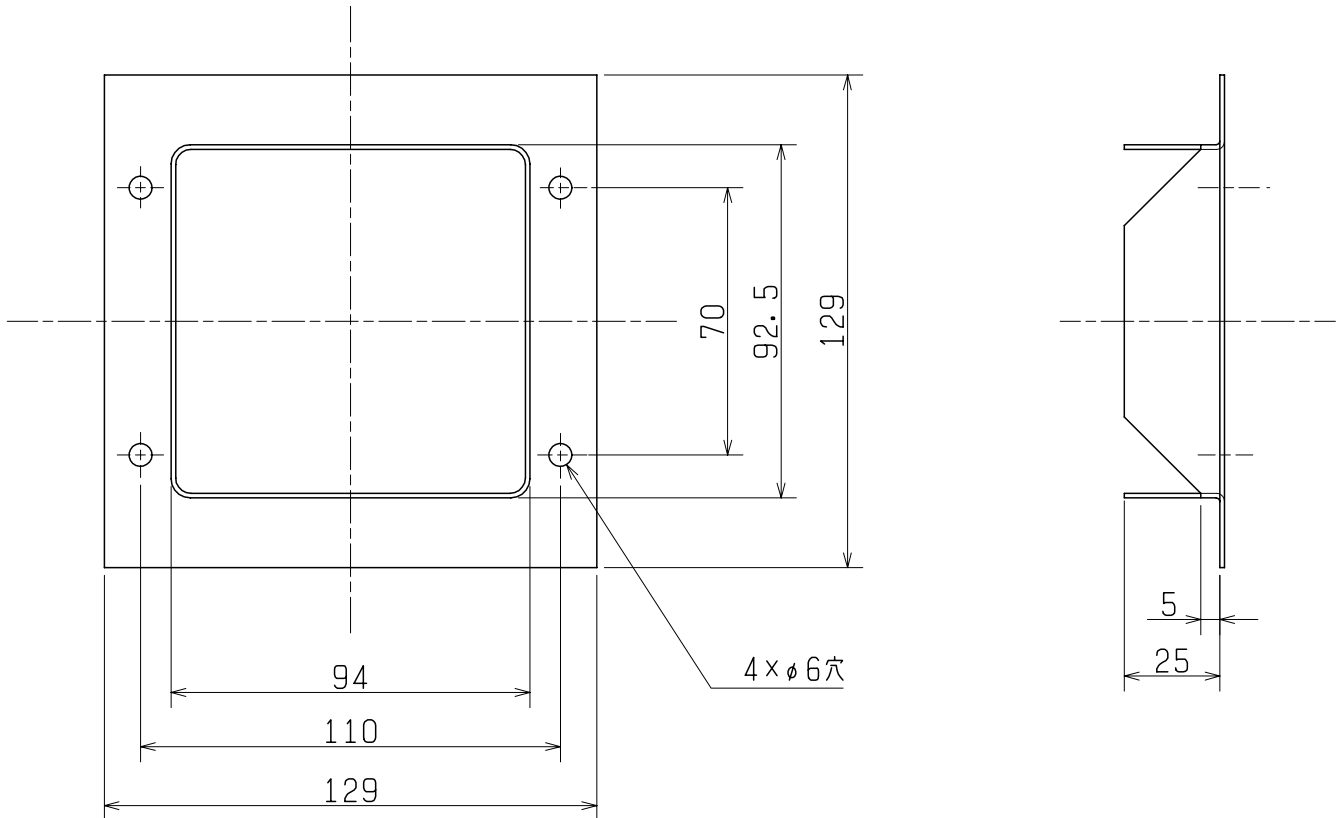

品名	三菱片吸込形シロッコファン用角形フランジ
形名	PS-10KF

台数	
記号	

材料	溶融亜鉛めっき鋼板	色調	亜鉛鉄板地色
----	-----------	----	--------

■注意事項

※この商品は日本国内用ですので日本国外では使用できません。また日本国外ではアフターサービスもできません。
 ※吹出側用です。

■適用機種

BE-10S

■外形図

第3角図法	単位	尺度	作成日付	品名 形名	片吸込形シロッコファン用角形フランジ PS-10KF	
	mm	非比例尺	2008.4.20			
三菱電機株式会社 中津川製作所				整理番号	NP207049	仕様書