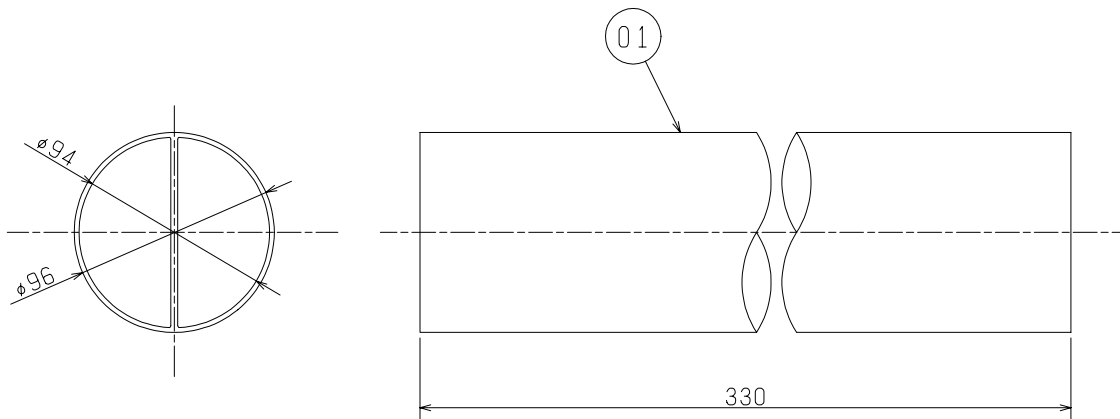

品番	品名	材質	色調 (マンセル・近)
01	パイプ	合成樹脂	(2層管)

- 付属部品
- ・断熱材
 - ・アルミテープ

※仕様は場合により変更することがあります。

第 3 角 図 法	作成日付	形 名	P-30P ₂ -S 壁掛1パイプ取付タイプ・ヨコ (標準) 取付パイプ
	08-05-01		
三菱電機株式会社 中津川製作所		整理番号	NB408027
			1/1