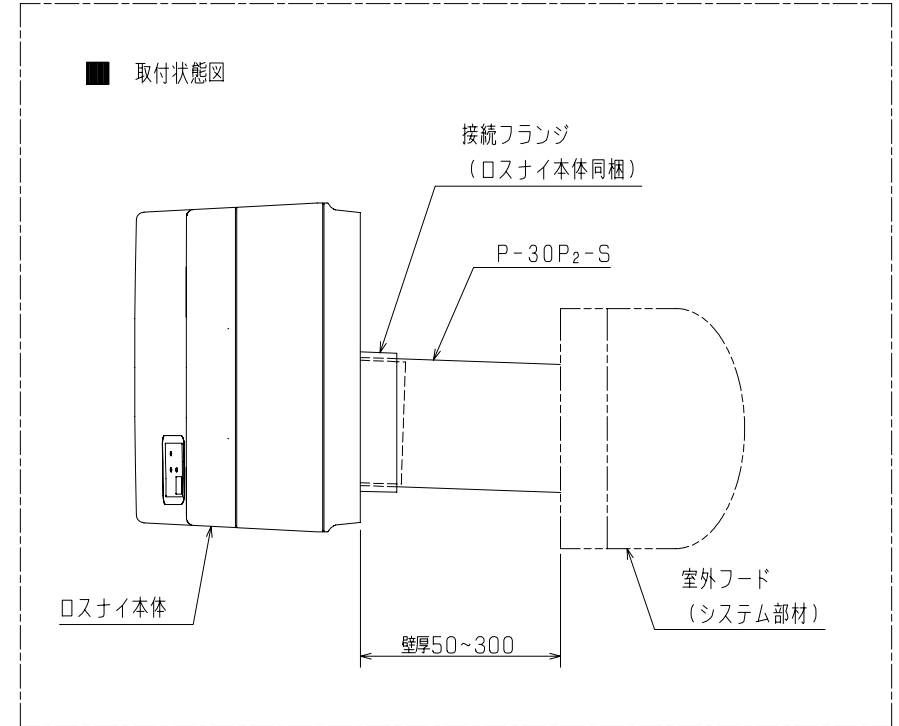

品番	品名	材質	色調 (マンセル・近)
01	パイプ	合成樹脂	(2層管)

- 付属部品
- ・断熱材
 - ・アルミテープ

※仕様は場合により変更することがあります。

第 3 角 図 法	作成日付	形 名	P-30P ₂ -S 壁掛1パイプ取付タイプ・ヨコ (標準) 取付パイプ
	08-05-01		
三菱電機株式会社 中津川製作所		整理番号	NB408027
			1/1