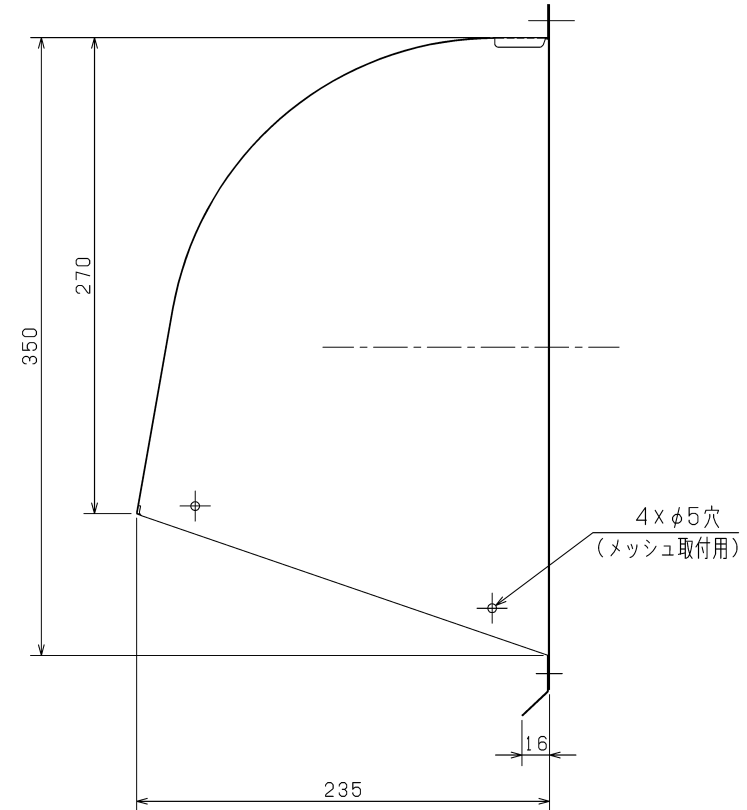

品番	品名	材質	色調(マンセル・近)
01	天板	鋼板 0.4t	7.65Y7.64/0.73
02	側板	鋼板 0.6t	7.65Y7.64/0.73
03	側板	鋼板 0.6t	7.65Y7.64/0.73
04	水切板	鋼板 0.6t	7.65Y7.64/0.73

4 x φ5.5 取付穴

4 x φ5 穴
(メッシュ取付用)

(単位 mm)

質量 (kg)
2.0

※同梱品・・・木ネジ 4.1x25 (4本)

※ウェザーカバーは組立式です。

※仕様は場合により変更することがあります。

第三角法	 三菱電機株式会社	形名	鋼板製ウェザーカバー P-30CV6	
作成日付	2020-02-01	整理番号	NB006070B	1/1