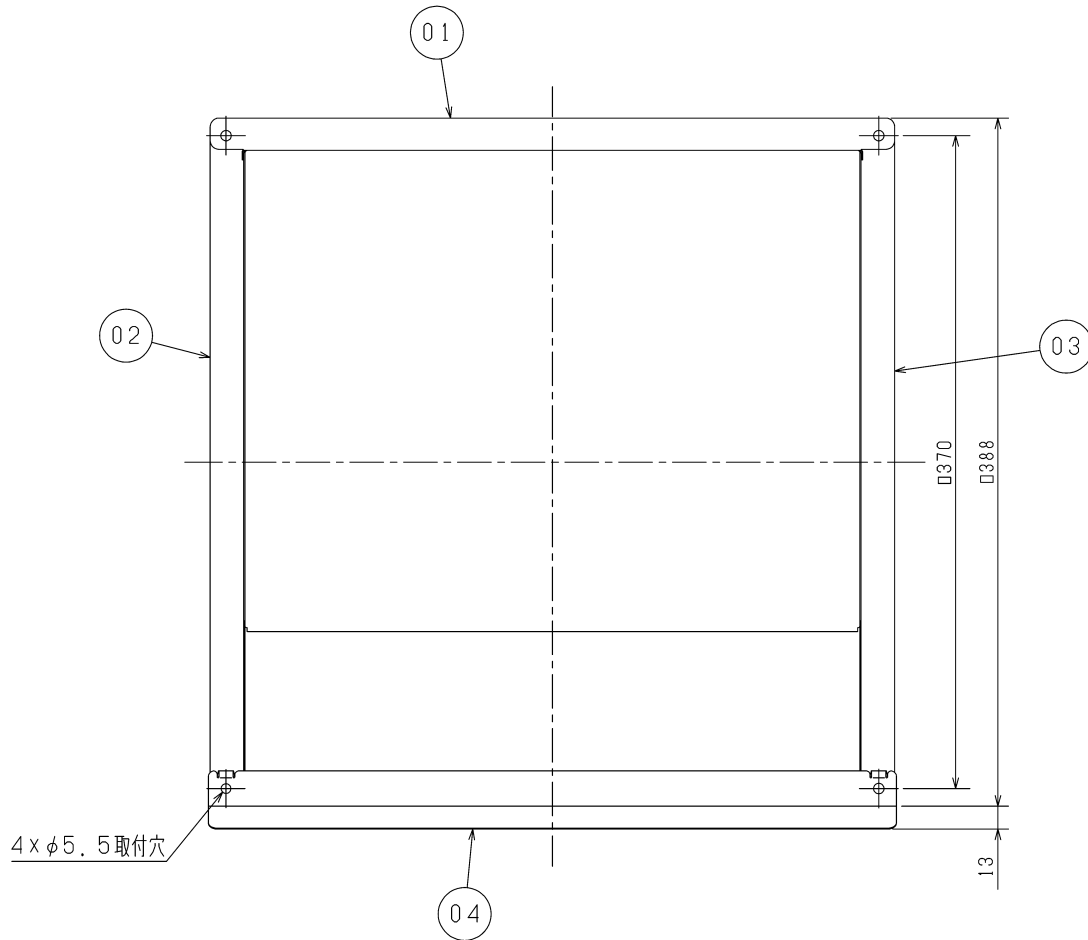

品番	品名	材質	色調(マンセル・近)
01	天板	鋼板 0.4t	7.65Y7.64/0.73
02	側板	鋼板 0.6t	7.65Y7.64/0.73
03	側板	鋼板 0.6t	7.65Y7.64/0.73
04	水切板	鋼板 0.6t	7.65Y7.64/0.73

4 x φ5.5 取付穴

4 x φ5 穴
(メッシュ取付用)

(単位 mm)

質量 (kg)
2.0

※同梱品・・・木ネジ 4.1x25 (4本)

※ウェザーカバーは組立式です。

※仕様は場合により変更することがあります。

第三角法	 三菱電機株式会社	形名	鋼板製ウェザーカバー P-30CV6	
作成日付	2020-02-01	整理番号	NB006070B	1/1