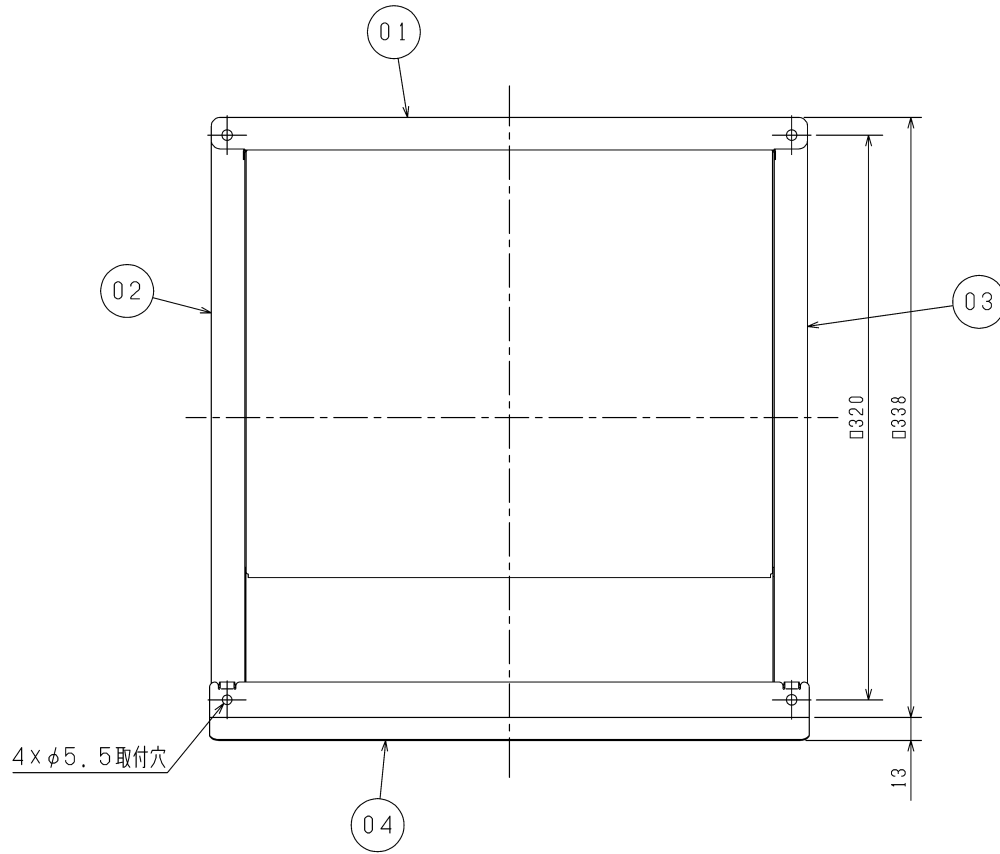

品番	品名	材質	色調(マンセル・近)
01	天板	鋼板 0.4t	7.65Y7.64/0.73
02	側板	鋼板 0.6t	7.65Y7.64/0.73
03	側板	鋼板 0.6t	7.65Y7.64/0.73
04	水切板	鋼板 0.6t	7.65Y7.64/0.73

(単位 mm)

質量 (kg)
1.5

※同梱品・・・木ネジ 4.1×25 (4本)

※ウェザーカバーは組立式です。

※仕様は場合により変更することがあります。

第三角法	 三菱電機株式会社	形名	鋼板製ウェザーカバー P-25CV6	
作成日付	2020-02-01	整理番号	NB006069B	1/1