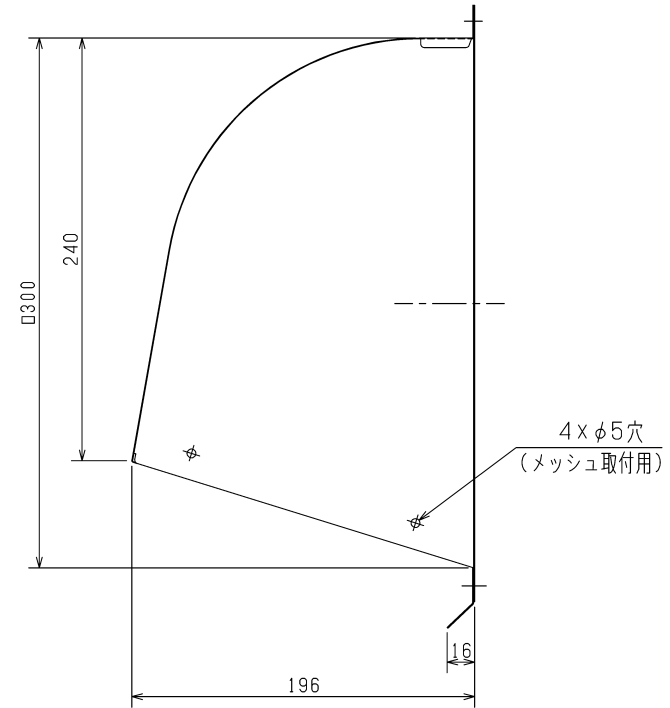

品番	品名	材質	色調(マンセル・近)
01	天板	鋼板 0.4t	7.65Y7.64/0.73
02	側板	鋼板 0.6t	7.65Y7.64/0.73
03	側板	鋼板 0.6t	7.65Y7.64/0.73
04	水切板	鋼板 0.6t	7.65Y7.64/0.73

(単位 mm)

質量 (kg)
1.5

※同梱品・・・木ネジ 4.1×25 (4本)

※ウェザーカバーは組立式です。

※仕様は場合により変更することがあります。

第三角法	 三菱電機株式会社	形名	鋼板製ウェザーカバー P-25CV6	
作成日付	2020-02-01	整理番号	NB006069B	1/1