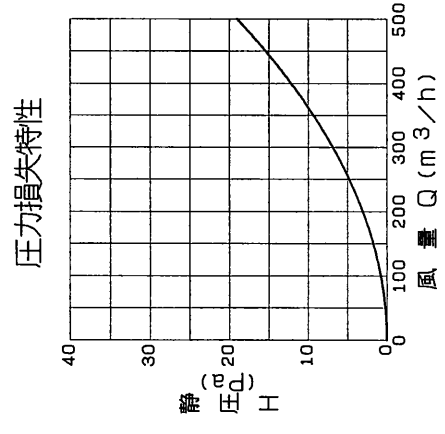

品番	品名	材質	色調(マンセル・近)
01	カバー	亜鉛鉄板 0.6t	
02	パイプガイド	亜鉛鉄板 0.8t	
03	消音材	内面クロス貼りガラスウール	

製品質量 3.5Kg  
浴室など湿気の多い所では使用しないでください。  
※仕様は場合により変更することがあります。

第 3 角 図 法	作成日付	形 名
	99. 4. 1	
三菱電機株式会社 中津川製作所		整理番号
		NO. P2015-B