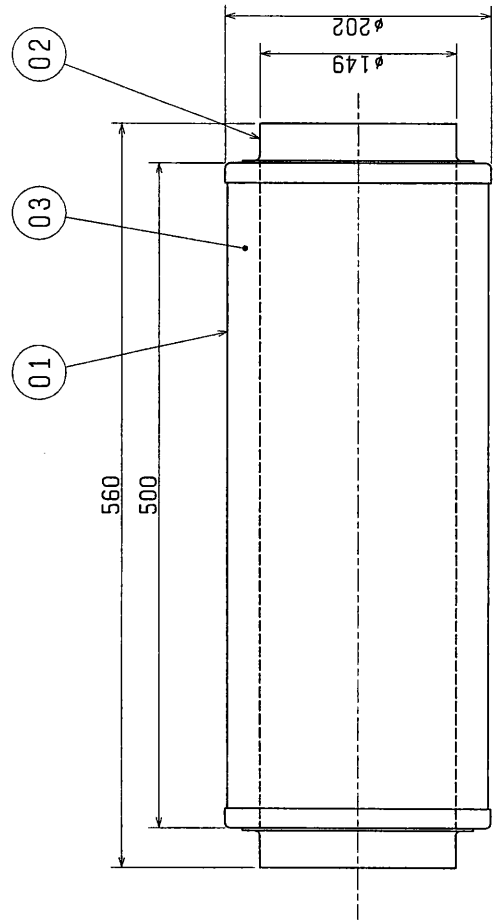

品番	品名	材質	色調(マンセル・近)
01	カバー	亜鉛鉄板 0.6t	
02	パイプガイド	亜鉛鉄板 0.8t	
03	消音材	内面クロス貼りガラスウール	

製品質量 3.5Kg  
浴室など湿気の多い所では使用しないでください。  
※仕様は場合により変更することがあります。

第 3 角 図 法	作成日付	形 名
	99. 4. 1	
三菱電機株式会社 中津川製作所		整理番号
		NO. P2015-B