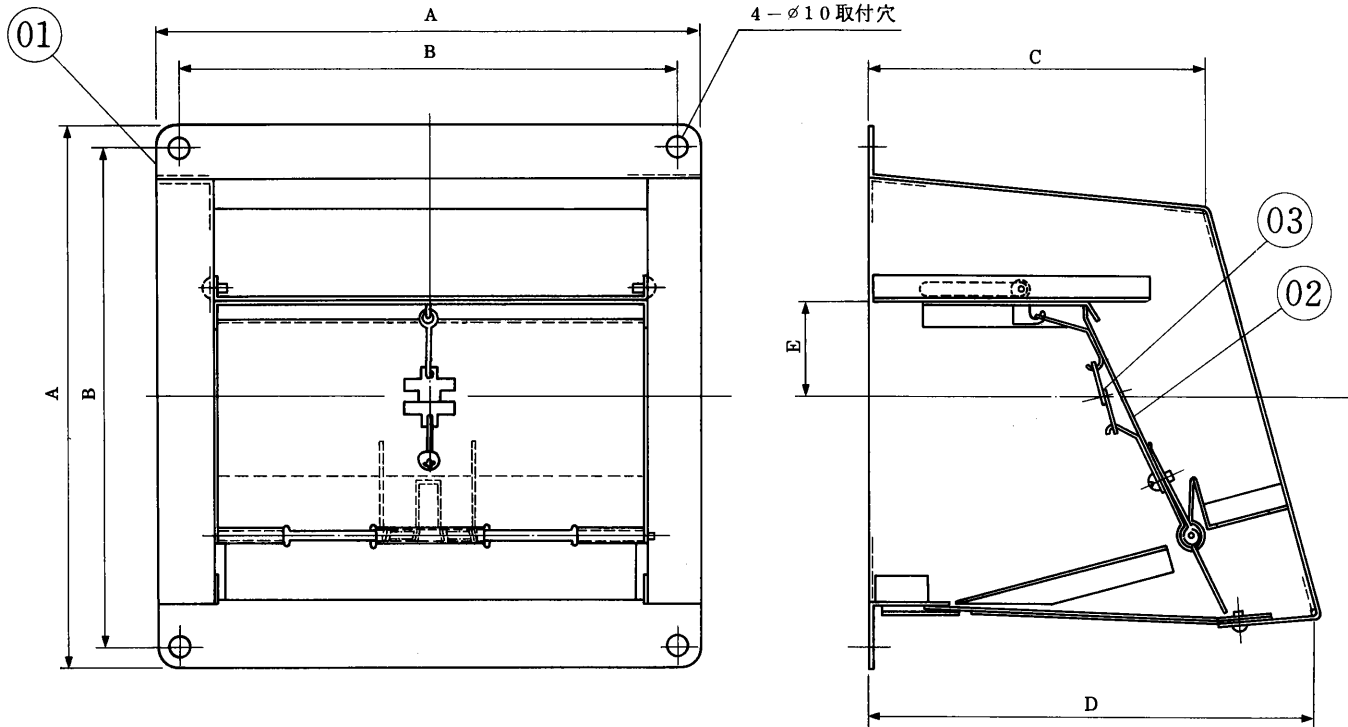

# 三菱浴室換気扇用防火ダンパー付ウェザーカバー

品番	品名	材質	質量	色調
01	カバー	鋼板	1.6 t	マンセル 5Y8.5/1
02	ダンパー	鋼板	1.6 t	マンセル 5Y8.5/1
03	温度ヒューズ	低温ハンダ (72℃溶解)		

■金網詳細寸法図

■変化寸法表

形名	A	B	C	D	適用壁厚	対象機種	E
P-15CVDL	250	230	155	205	155~200	V-15BL、15BL <sub>2</sub>	30
P-20CVDL	300	280	182	245	150~225	V-20BL、20BL <sub>2</sub>	43

※仕様は場合により変更することがあります。

第3角図法	作成日付	形名	P-15CVDL P-20CVDL 浴室換気扇用 防火ダンパー付ウェザーカバー
	6. 4. 1		
三菱電機株式会社中津川製作所		整理番号	NO. 2833-A