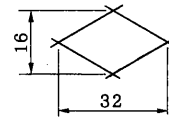

# 三菱浴室換気扇用防火ダンパー付ウェザーカバー

品番	品名	材質	質量	色調
01	カバー	鋼板	1.6 t	マンセル 5Y8.5/1
02	ダンパー	鋼板	1.6 t	マンセル 5Y8.5/1
03	温度ヒューズ	低温ハンダ (72℃溶解)		

■金網詳細寸法図

■変化寸法表

形名	A	B	C	D	適用壁厚	対象機種	E
P-15CVDL	250	230	155	205	155~200	V-15BL、15BL <sub>2</sub>	30
P-20CVDL	300	280	182	245	150~225	V-20BL、20BL <sub>2</sub>	43