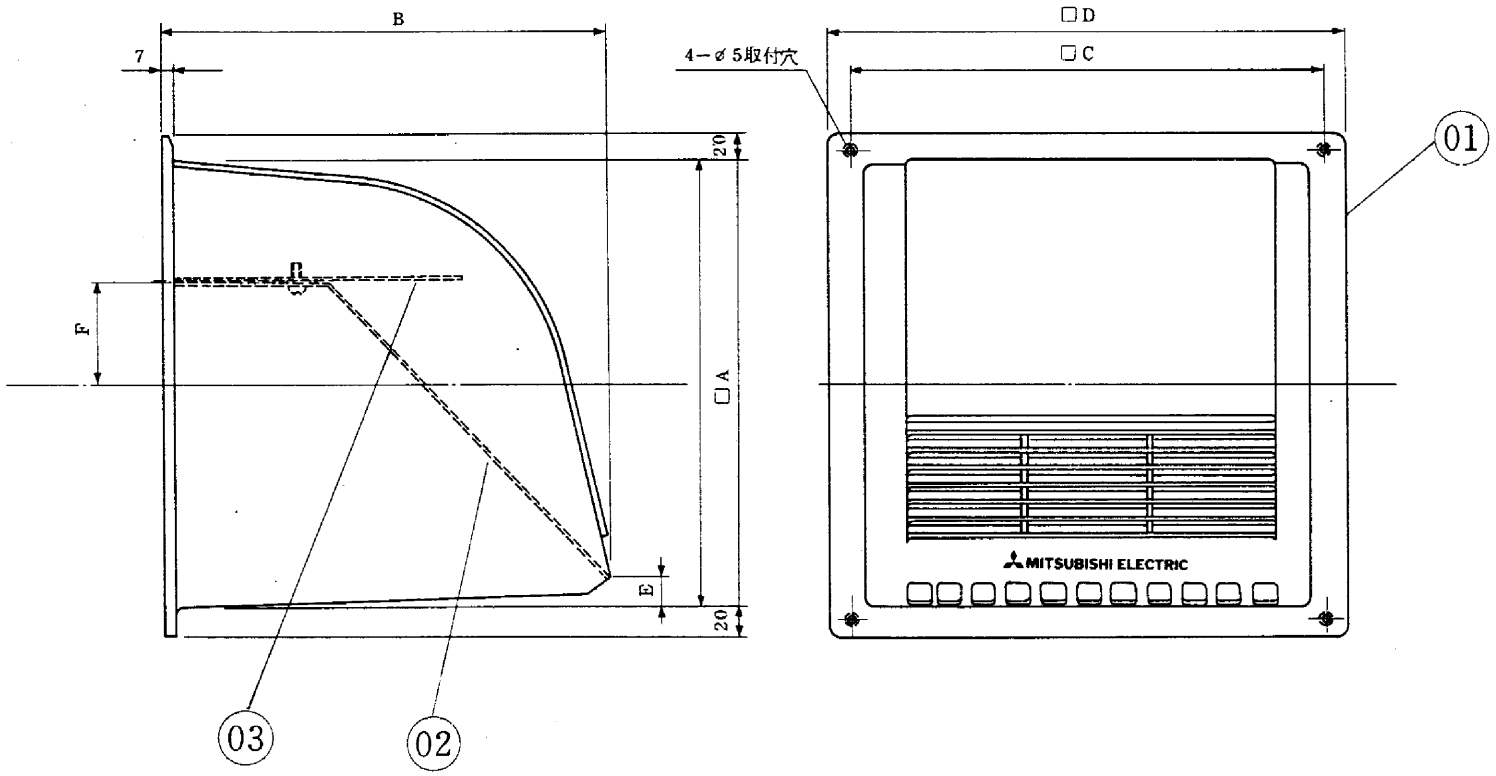

品番	品名	材質	色調
01	ウェザーカバー	ポリプロピレン樹脂	マンセル 5Y8.5/1
02	仕切板	耐蝕アルミニウム板	
03	スライド板	〃	

三菱浴室換気扇用ウェザーカバー(プラスチック製)

※仕様は場合により変更することがあります。

■要化寸法表

形名	A	B	C	D	E	適用壁厚	対象機種	F
P-15CVB	205	177	220	245	13	155~200	V-15BL、15BL ₂	30
P-20CVB	255	254	270	295	17	150~225	V-20BL、20BL ₂	43

第3角図法	作成日付	形名	P-15CVB P-20CVB 浴室換気扇用 ウェザーカバー(プラスチック製)
	58. 11. 1		
三菱電機株式会社中津川製作所		整理番号	NO. 2834