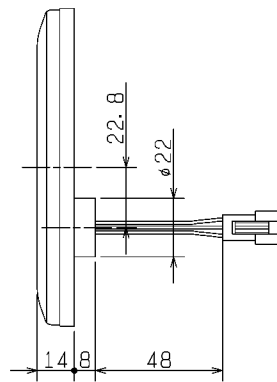

■外形寸法

コントロールスイッチ枠色調：マンセル N9（近似色）

■コネクタ接続部

- ※付属の据付説明書をお読みいただき、正しく据付けてください。
- ※コントロールスイッチと本体とを接続するためのコントロールスイッチ接続コード（5m）は、本体側と同梱されています。
- ※据付ねじはお客さまにて手配してください。
- ※浴室の壁には据付けないでください。
- ※JIS C 8340に適合した3個用スイッチボックスに据付けてください。
- ※お客様手配の照明スイッチは以下のいずれかの製品をご用意ください。

■表示部

■付属品

- ・据付説明書（A3 1枚四つ折り）

パナソニック製 コスモワイドシリーズ21	ハンドル名	スイッチ形名	取付枠
1個用スイッチ ほたる付	WT3031W	WT5051（片切） WT5052（3路）	WT3700020
2個用スイッチ ほたる付	WT3032W		
3個用スイッチ ほたる付	WT3033W		

- ※照明スイッチをご使用にならない場合はブランクチップ（WT6191W パナソニック製）をご使用ください。
- ※形名は2015年12月現在のものです。メーカーによって形名を変更する場合がございます。また、使用の可否は弊社確認によるものです。