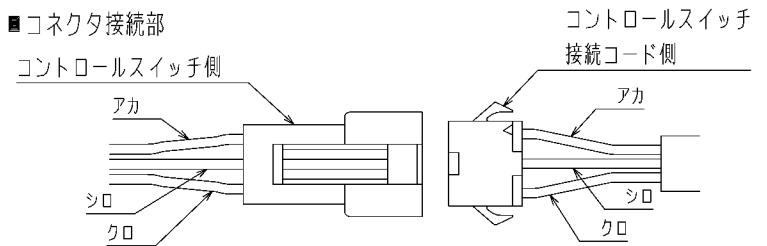

■外形寸法

コントロールスイッチ枠色調：マンセル N9（近似色）

■コネクタ接続部

- ※付属の据付説明書をお読みいただき、正しく据付けてください。
- ※コントロールスイッチと本体とを接続するためのコントロールスイッチ接続コード（5m）は、本体側と同梱されています。
- ※据付ねじはお客さまにて手配してください。
- ※浴室の壁には据付けないでください。
- ※JIS C 8340に適合した3個用スイッチボックスに据付けてください。
- ※お客様手配の照明スイッチは以下のいずれかの製品をご用意ください。

■表示部

■付属品

- ・据付説明書（A3 1枚四つ折り）

パナソニック製 コスモワイドシリーズ21	ハンドル名	スイッチ形名	取付枠
1個用スイッチ ほたる付	WT3031W	WT5051（片切） WT5052（3路）	WT3700020
2個用スイッチ ほたる付	WT3032W		
3個用スイッチ ほたる付	WT3033W		

- ※照明スイッチをご使用にならない場合はブランクチップ（WT6191W パナソニック製）をご使用ください。
- ※形名は2015年12月現在のものです。メーカーによって形名を変更する場合がございます。また、使用の可否は弊社確認によるものです。