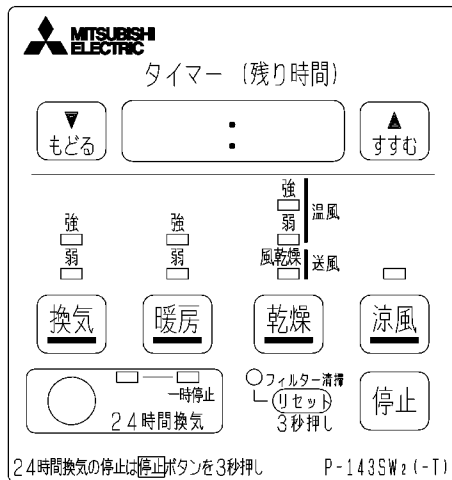

■外形寸法

コントロールスイッチ枠色調：マンセル N9（近似色）

■コネクタ接続部

- ※付属の据付説明書をお読みいただき、正しく据付けてください。
- ※コントロールスイッチと本体とを接続するためのコントロールスイッチ接続コード（5m）は、本体側と同梱されています。
- ※据付ねじはお客さまにて手配してください。
- ※浴室の壁には据付けないでください。
- ※JIS C 8340に適合した3個用スイッチボックスに据付けてください。
- ※お客様手配の照明スイッチは以下のいずれかの製品をご用意ください。

■表示部

■付属品

- ・据付説明書（A3 1枚四つ折り）

パナソニック製 コスモワイドシリーズ21	ハンドル名	スイッチ形名	取付枠
1個用スイッチ ほたる付	WT3031W	WT5051（片切） WT5052（3路）	WT3700020
2個用スイッチ ほたる付	WT3032W		
3個用スイッチ ほたる付	WT3033W		

- ※照明スイッチをご使用にならない場合はブランクチップ（WT6191W パナソニック製）をご使用ください。
- ※形名は2015年12月現在のものです。メーカーによって形名を変更する場合がございます。また、使用の可否は弊社確認によるものです。