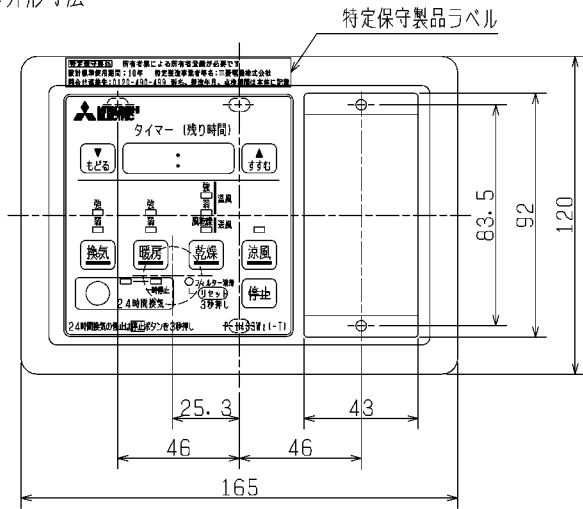

■外形寸法

コントロールスイッチ枠色調：マンセル N9（近似色）

■コネクタ接続部

- ※付属の据付説明書をお読みいただき、正しく据付けてください。
- ※コントロールスイッチと本体とを接続するためのコントロールスイッチ接続コード（5m）は、本体側と同梱されています。
- ※据付ねじはお客さまにて手配してください。
- ※浴室の壁には据付けないでください。
- ※JIS C 8340に適合した3個用スイッチボックスに据付けてください。
- ※お客様手配の照明スイッチは以下のいずれかの製品をご用意ください。

■表示部

■付属品

- ・据付説明書（A3 1枚四つ折り）

パナソニック製 コスモワイドシリーズ21	ハンドル名	スイッチ形名	取付枠
1個用スイッチ ほたる付	WT3031W	WT5051（片切） WT5052（3路）	WT3700020
2個用スイッチ ほたる付	WT3032W		
3個用スイッチ ほたる付	WT3033W		

- ※照明スイッチをご使用にならない場合はブランクチップ（WT6191W パナソニック製）をご使用ください。
- ※形名は2015年12月現在のものです。メーカーによって形名を変更する場合がございます。また、使用の可否は弊社確認によるものです。