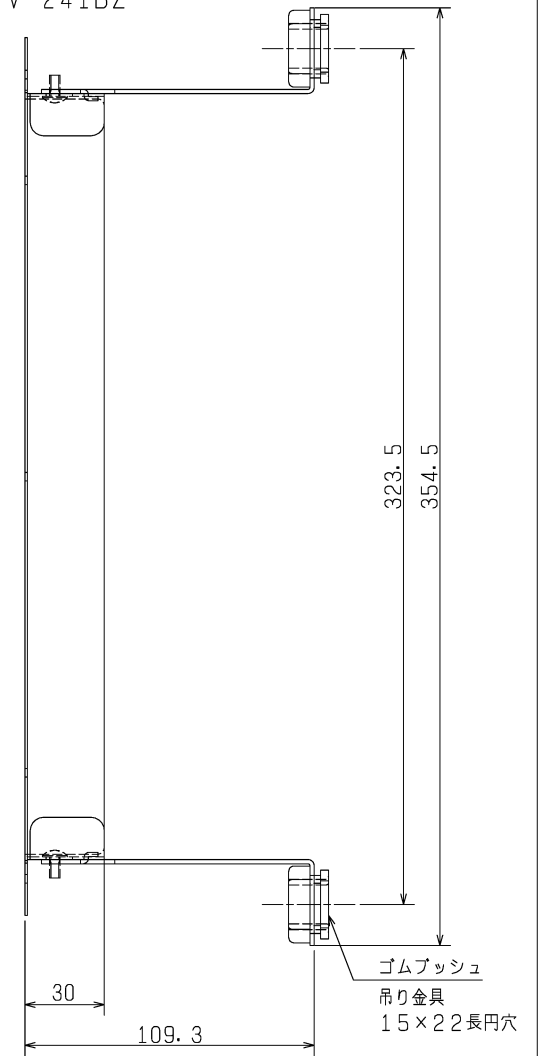

■適用機種
V-141BZ
V-241BZ

品番	品名	色調 (マンセル・近)
01	棒	0.8GY9.0/0.5
01	吊り金具	

※天井開口 420×300
※仕様は場合により変更することがあります。

第 3 角 図 法	作成日付	形 名	P-141TW 天吊補助棒
	11-09-15		
三菱電機株式会社中津川製作所		整理番号	NB311055
			1/1