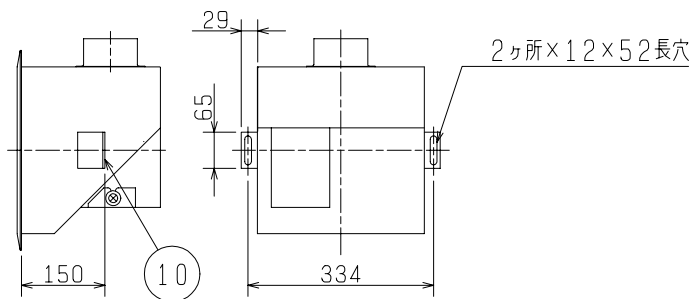

■ 天吊金具取付要領図

■ 結線図

※製品は屋外軒下天井（水平）取付専用です。
 ※仕様は場合により変更することがあります。

■ 変化寸法表

形名	質量(kg)	適用パイプ口径
P-13NV ₂	4.2	φ100

第3角図法	作成日付	形名	P-13NV ₂ 耐外風高性能軒下専用フード (電動シャッター付)
	07.12.19		
三菱電機株式会社 中津川製作所		整理番号	NB303079A 1/1