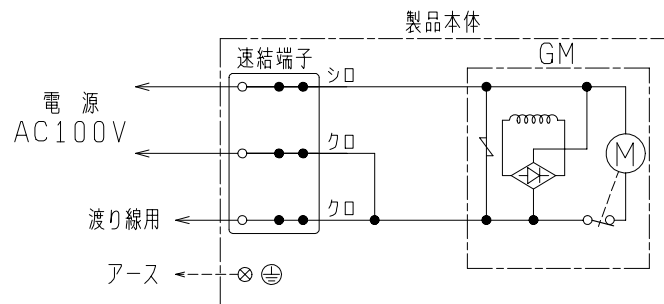

品番	品名	材質	色調 (マンセル・近)
01	フード	亜鉛メッキ鋼板 0.6t	7.65Y7.6/0.7
02	シャッター	鋼板 0.6t	2.5PB6/2
03	パイプガイド	SUS304 0.5t	
04	グリル	亜鉛メッキ鋼板 0.8t	5Y8.5/1
05	防虫網	SUS 8メッシュ	5Y8.5/1
06	開閉用モーター	AC 100V	
07	端子台	合成樹脂 (VVFφ1.6~φ2.0専用速結端子台)	
08	アース端子	圧着端子付 M4ネジ	
09	プッシュ	ニトリルゴム	N-1
10	天吊金具	亜鉛メッキ鋼板 1.6t	(同梱品)

■ 天吊金具取付要領図

■ 結線図

※製品は屋外軒下天井（水平）取付専用です。
 ※仕様は場合により変更することがあります。

■ 変化寸法表

形名	質量(kg)	適用パイプ口径
P-13NV ₂	4.2	φ100

第3角図法	作成日付	形名	P-13NV ₂ 耐外風高性能軒下専用フード (電動シャッター付)
	07.12.19		
三菱電機株式会社 中津川製作所		整理番号	NB303079A 1/1