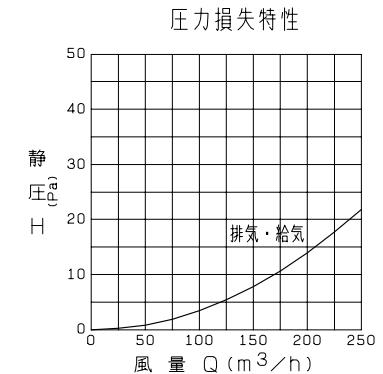

■ 天吊金具取付要領図

■ 結線図

※製品は屋外軒下天井（水平）取付専用です。
 ※仕様は場合により変更することがあります。

■ 変化寸法表

形名	質量(kg)	適用パイプ口径
P-13NV ₂	4.2	φ100

第3角図法	作成日付	形名	P-13NV ₂ 耐外風高性能軒下専用フード (電動シャッター付)
	07.12.19		
三菱電機株式会社 中津川製作所		整理番号	NB303079A 1/1