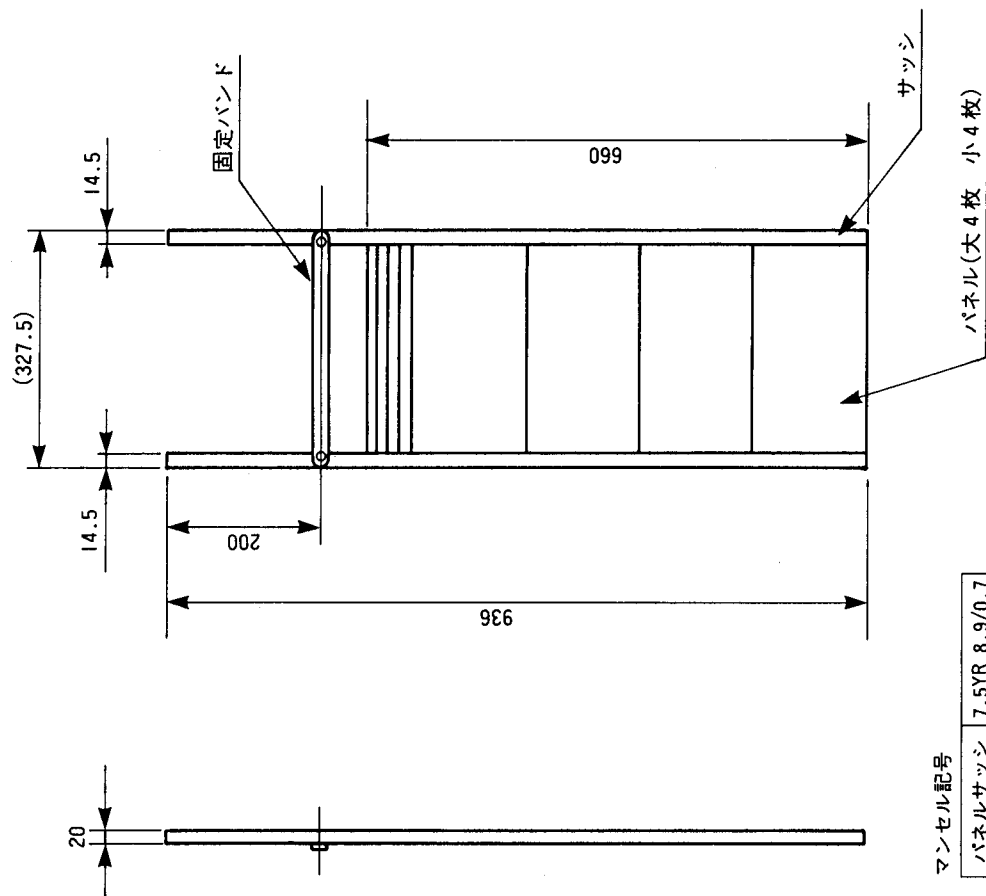

**FY-WJ201** 適用機種：窓用換気扇20cmタイプ

**FY-WJ251** 適用機種：窓用換気扇25cmタイプ

マンセル記号

パネルサッシ	7.5YR 8.9/0.7
固定バンド	アルミ生地色

名称		品番	
(窓用換気扇) 高窓用補助サッシ・パネル		FY-WJ201 FY-WJ251	
作成年月日	H2.12.20	図面整理番号	AZ-045
改訂年月日		改訂No.	0
松下電器産業株式会社・松下エコシステムズ株式会社			