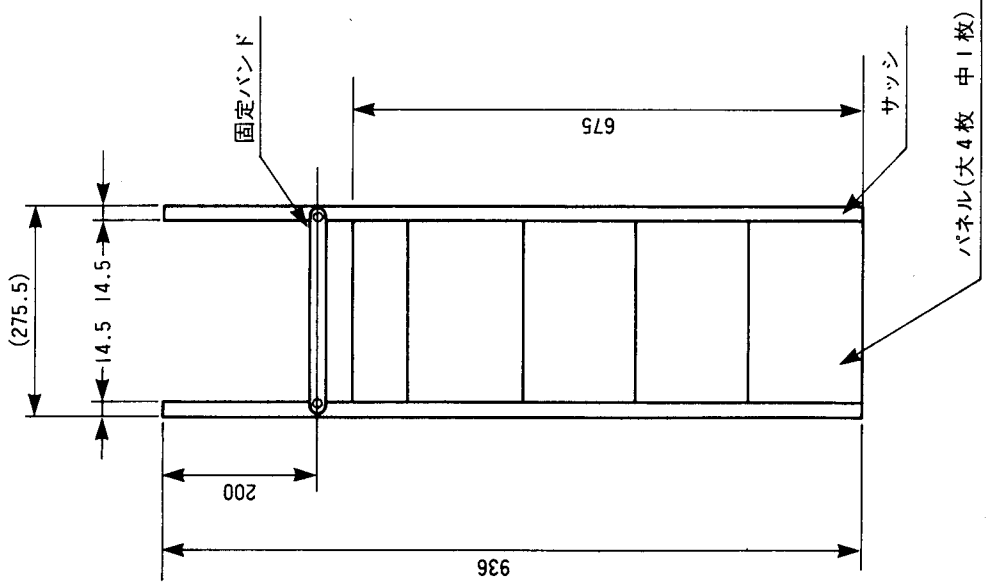

**FY-WJ201** 適用機種：窓用換気扇20cmタイプ

**FY-WJ251** 適用機種：窓用換気扇25cmタイプ

マンセル記号

パネルサッシ	7.5YR 8.9/0.7
固定バンド	アルミ生地色

名称		品番	
(窓用換気扇) 高窓用補助サッシ・パネル		FY-WJ201 FY-WJ251	
作成年月日	H2.12.20	図面整理番号	AZ-045
改訂年月日		改訂No.	0
松下電器産業株式会社・松下エコシステムズ株式会社			