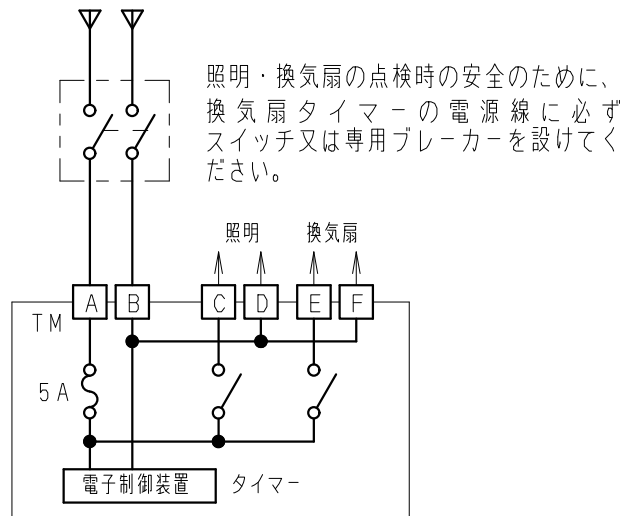

■仕様

定格電圧	AC100V (50/60Hz)
制御容量	換気扇 定格電流 2A、起動電流 5A
	照明 100Wまで (白熱灯・普通蛍光灯)
適用電線	単線：φ1.6~φ2.0
適用スイッチボックス	2個用スイッチボックス 例：パナソニック製 DS4912
許容周囲温度	使用時：-10~40℃ 保存時：-10~60℃

■部品表

番号	名称	材質	色彩：近似マンセル値
1	ボディ	ABS樹脂	ホワイト：10Y/0.5
2	接続子	ユリア樹脂	
3	化粧シート	ポリエステル	ホワイト：10Y/0.5
4	カバー	ABS樹脂	ホワイト：10Y/0.5

■附属品

AC100V電源

名称		品番	
換気扇タイマー		FY-TFKS02	
作成年月日	'99. 2. 10	尺度図面	改訂NO. 5
改訂年月日	'12. 01. 01	Free整理番号	
パナソニック エコシステムズ株式会社			