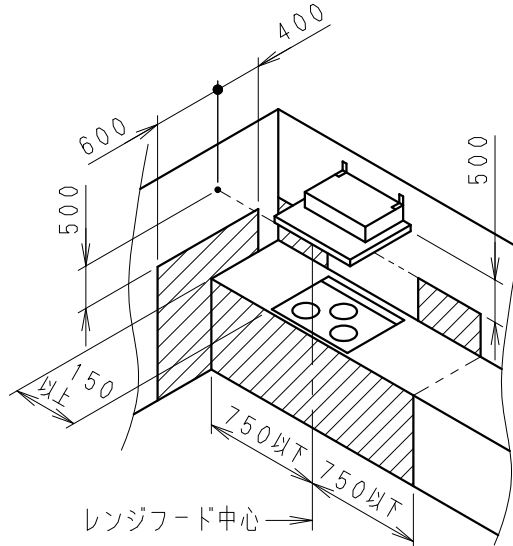

■感知範囲例 (参考)

送信部が斜線内になるよう設置してください。

■付属品

品名	数量
皿タッピンねじ (φ3.5×8)	2
皿タッピンねじ (φ3.5×25)	2
乾電池 (単4形マンガン乾電池)	2
スイッチ取付板	1

<裏面>

(スイッチ取付板をはずした状態)

\*スイッチ取付板からワイヤレススイッチをはずすと、運転操作ができません。

\*調理機器側方、後方に設置する場合は、安全上、高温にならない位置に設置してください。

単位：mm

■適用商品

エコナビ搭載レンジフード  
DEシリーズ

名称		品番	
レンジフード用ワイヤレススイッチ		FY-SZ002	
作成年月日	'12.03.28	尺度図面	改訂NO. 0
改訂年月日		Free整理番号	
パナソニック エコシステムズ株式会社			

\*仕様は場合により変更することがあります。