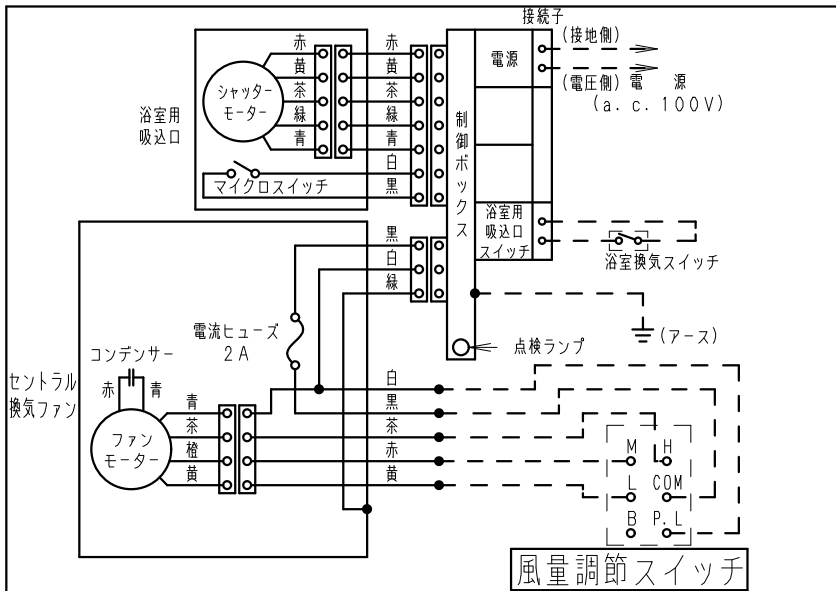

■ 結線図 (セントラル換気ファン FY-15KC6A, FY-20KC6A)

■ 結線図 (セントラル換気ファン FY-15KY6A, FY-20KY6A)

定格電圧	250V
定格電流	3A
適合電線	単線: $\phi 0.8 \sim \phi 2.0$ より線: $0.75\text{mm}^2 \sim 2.0\text{mm}^2$

名 称		品 番	
风量調節スイッチ		FY-SVC15	
作成年月日	'03. 10. 2	尺 度 図 面	CY-084
改訂年月日	'11. 8. 3	Free 整理番号	
パナソニック エコシステムズ株式会社			