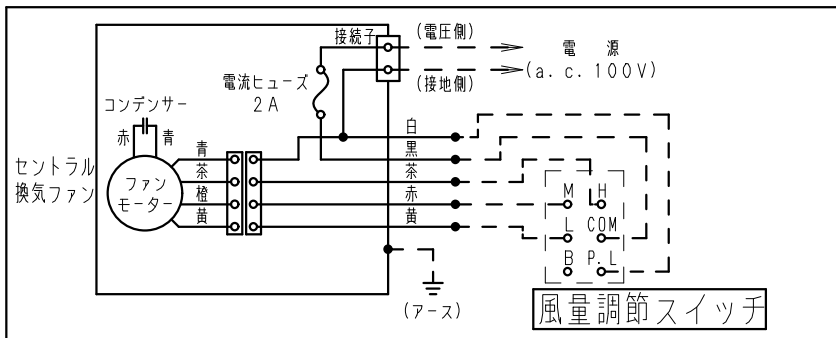

■ 結線図 (セントラル換気ファン FY-15KC6A, FY-20KC6A)

■ 結線図 (セントラル換気ファン FY-15KY6A, FY-20KY6A)

定格電圧	250V
定格電流	3A
適合電線	単線: $\phi 0.8 \sim \phi 2.0$ より線: $0.75\text{mm}^2 \sim 2.0\text{mm}^2$

名 称		品 番	
风量調節スイッチ		FY-SVC15	
作成年月日	'03. 10. 2	尺 度 図 面	CY-084
改訂年月日	'11. 8. 3	Free 整理番号	
パナソニック エコシステムズ株式会社			