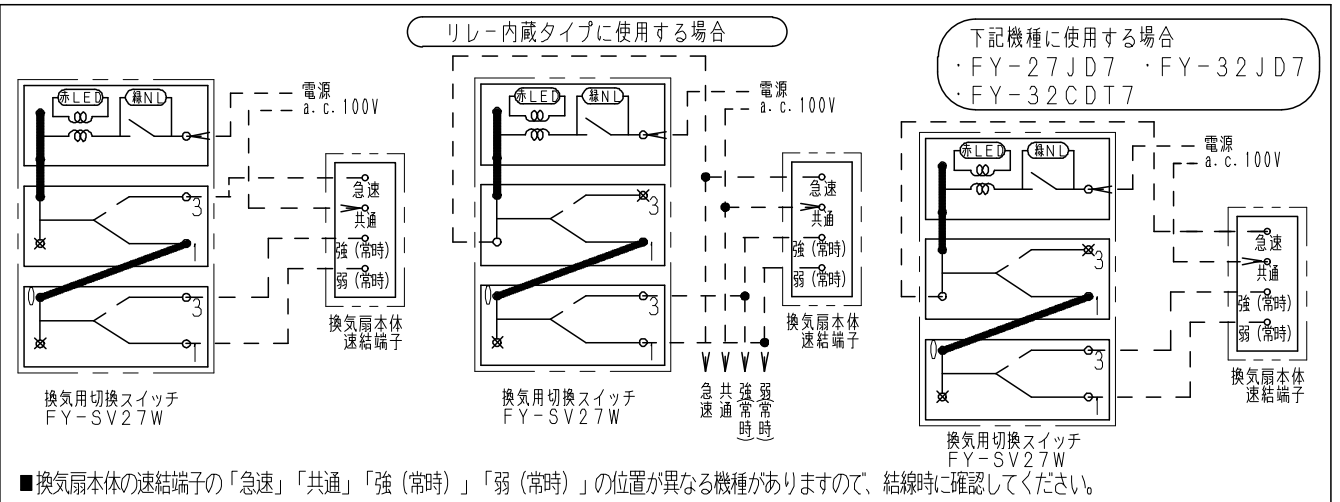

■ 結線図

■ 部品表

番号	名称	数量	備考
1	スイッチプレート	1	
2	スイッチハンドル	1	
3	スイッチハンドル	1	
4	スイッチハンドル	1	
5	取付枠	1	
6	スイッチ	1	
7	スイッチ	2	
8	渡り線	1	1V(単線) φ1.6(赤)

■ 付属品

・ 24時間ラベル(1枚)

単位: mm

名称		品番	
換気用切換スイッチ		FY-SV27W	
作成年月日	'08.12.19	尺 度 図 面	AY-118
改訂年月日	'09.11.03	Free 整理番号	
パナソニック エコシステムズ株式会社			