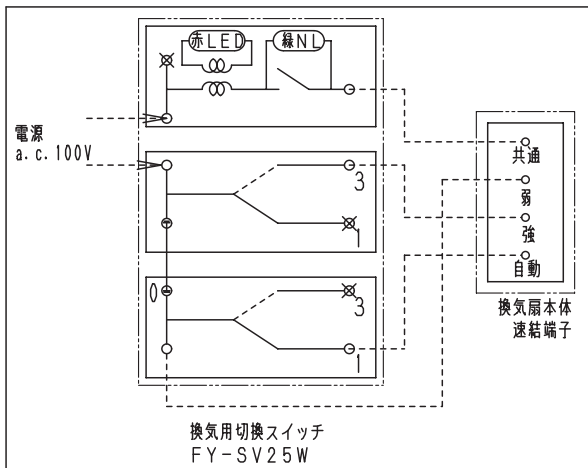

■ 結線図

■ 部品表

番号	名称	数量	備考
1	スイッチプレート	1	
2	スイッチハンドル	1	
3	スイッチハンドル	1	
4	スイッチハンドル	1	
5	取付枠	1	
6	スイッチ	1	
7	スイッチ	2	
8	渡り線	1	1V (単線) φ1.6 (赤)

■ 定格：4 A

単位：mm

名称		品番	
換気用切換スイッチ		FY-SV25W	
作成年月日	'03. 4. 8	尺度図面	改訂NO. 3
改訂年月日	'08. 10. 1	Free整理番号	
パナソニック エコシステムズ株式会社			