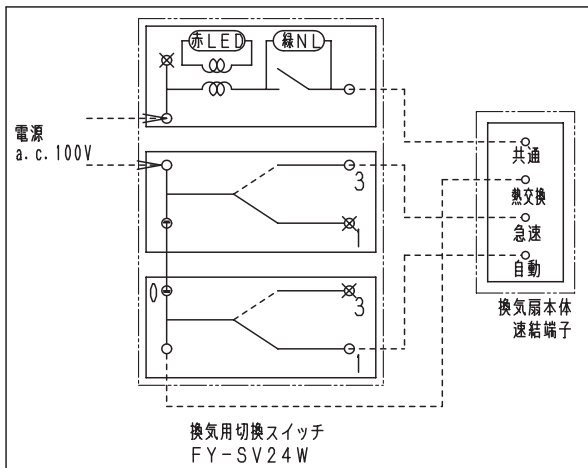

■ 結線図

■ 部品表

番号	名称	数量	備考
1	スイッチプレート	1	
2	スイッチハンドル	1	
3	スイッチハンドル	1	
4	スイッチハンドル	1	
5	取付枠	1	
6	スイッチ	1	
7	スイッチ	2	
8	渡り線	1	1V (単線) φ1.6 (赤)

■ 定格：4 A

単位：mm

名称		品番	
換気用切換スイッチ		FY-SV24W	
作成年月日	'03. 4. 8	尺度図面	改訂NO. 3
改訂年月日	'08. 10. 1	Free整理番号	
パナソニック エコシステムズ株式会社			