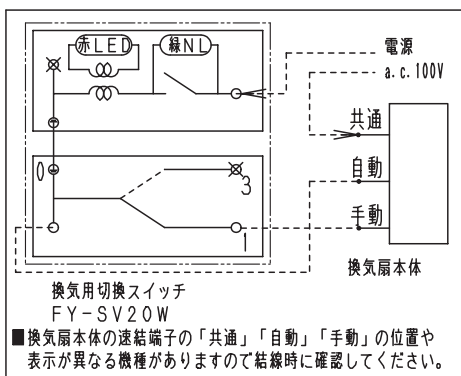

■ 結線図

■ 部品表

番号	名称	数量	備考
1	スイッチプレート	1	
2	スイッチハンドル	1	
3	スイッチハンドル	1	
4	取付枠	1	
5	スイッチ	1	
6	スイッチ	1	
7	渡り線	1	1V(単線) φ1.6(赤)

■ 付属品

・24時間ラベル(1枚)

■ 定格：4 A

単位：mm

名称		品番	
換気用切換スイッチ		FY-SV20W	
作成年月日	'03. 4. 8	尺度図面	改訂NO. 3
改訂年月日	'08. 10. 1	Free整理番号	
パナソニック エコシステムズ株式会社			