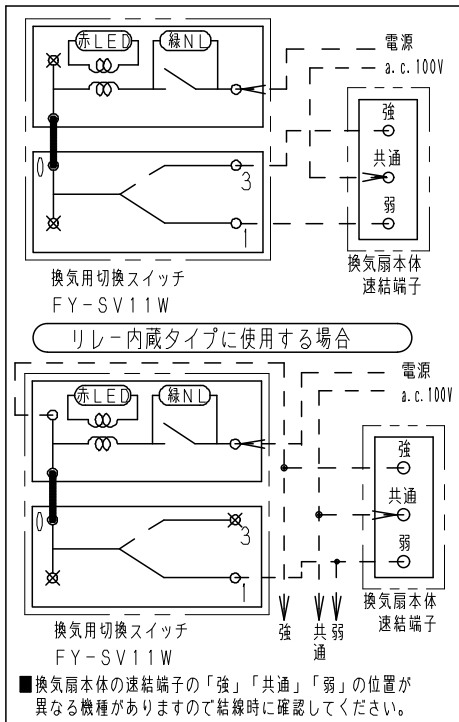

■ 結線図

■ 部品表

番号	名称	数量	備考
1	スイッチプレート	1	
2	スイッチハンドル	1	
3	スイッチハンドル	1	
4	取付枠	1	
5	スイッチ	1	
6	スイッチ	1	
7	渡り線	1	1V (単線) φ1.6 (赤)

■ 付属品

・24時間ラベル (1枚)

■ 定格：4 A

名称		品番	
換気用切換スイッチ		FY-SV11W	
作成年月日	'03. 4. 8	尺 度 図 面	AY-076
改訂年月日	'09. 06. 16	Free 整理番号	
改訂NO. 4			
パナソニック エコシステムズ株式会社			