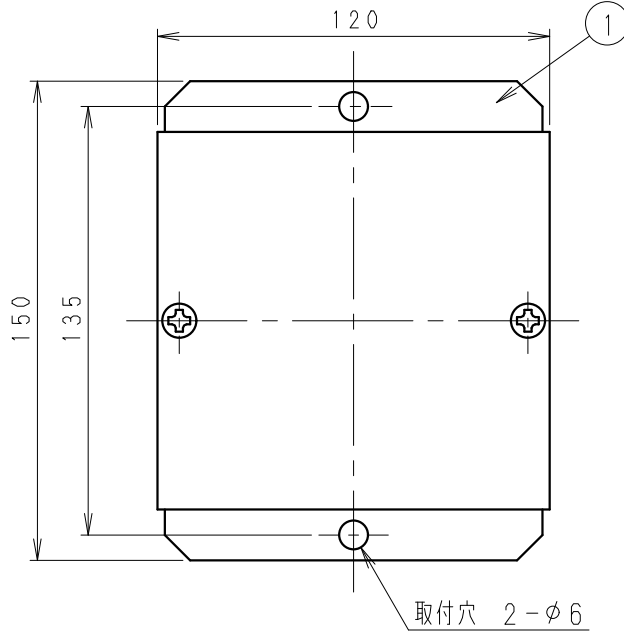

■ 外形寸法図

■ 部品表

番号	名称	数量	材質
1	ケース	1	亜鉛鋼板
2	カバー	1	亜鉛鋼板
3	プッシング	3	—

■ 仕様

電源	AC100V 50/60Hz
消費電力	1.5W以下
制御容量 (1台当)	最大電流 5A以下 起動電流 10A以下
接続台数	2台 (強-弱速調付換気扇)
配線用端子	速結端子 (φ1.6、φ2.0)
使用温度範囲	0℃~+40℃

■ 結線図

■ 注意事項

- 電気工事は電気設備技術基準に基づいておこなってください。
- 取付け工事、および電気工事は必ず専門工事店にご依頼ください。
- 次のような場所でのご使用はやめてください。故障の原因となります。

- 湿気の多いところ
- 温度の高いところ
- 粉塵の多いところ
- 屋外など直接雨や水滴のかかるところ
- 振動の多いところ

単位：mm

名称		品番	
リレーユニット		FY-RBS05	
作成年月日	'95. 11. 1	尺度図面	改訂NO. 6
改訂年月日	'12. 1. 20	Free整理番号	
パナソニック エコシステムズ株式会社			