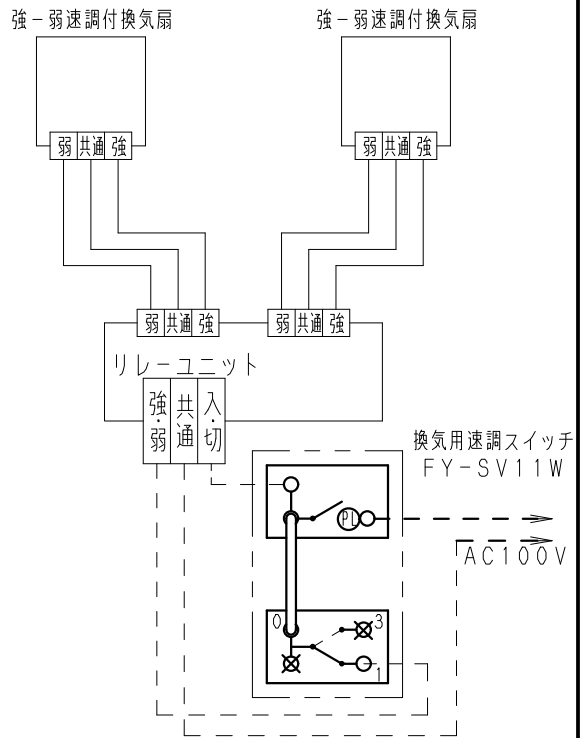

■ 外形寸法図

■ 部品表

番号	名称	数量	材質
1	ケース	1	亜鉛鋼板
2	カバー	1	亜鉛鋼板
3	プッシング	3	—

■ 仕様

電源	AC100V 50/60Hz
消費電力	1.5W以下
制御容量 (1台当)	最大電流 5A以下 起動電流 10A以下
接続台数	2台 (強-弱速調付換気扇)
配線用端子	速結端子 (φ1.6、φ2.0)
使用温度範囲	0℃~+40℃

■ 結線図

■ 注意事項

- 電気工事は電気設備技術基準に基づいておこなってください。
- 取付け工事、および電気工事は必ず専門工事店にご依頼ください。
- 次のような場所でのご使用はやめてください。故障の原因となります。

- 湿気の多いところ
- 温度の高いところ
- 粉塵の多いところ
- 屋外など直接雨や水滴のかかるところ
- 振動の多いところ

単位：mm

名称		品番	
リレーユニット		FY-RBS05	
作成年月日	'95. 11. 1	尺度図面	改訂NO. 6
改訂年月日	'12. 1. 20	Free整理番号	
パナソニック エコシステムズ株式会社			