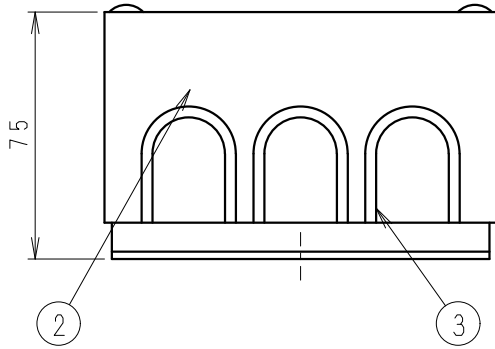

■ 外形寸法図

■ 部品表

番号	名称	数量	材質
1	ケース	1	亜鉛鋼板
2	カバー	1	亜鉛鋼板
3	プッシング	3	—

■ 仕様

電源	AC100V 50/60Hz
消費電力	1.5W以下
制御容量 (1台当)	最大電流 5A以下 起動電流 10A以下
接続台数	2台 (強-弱速調付換気扇)
配線用端子	速結端子 (φ1.6、φ2.0)
使用温度範囲	0℃~+40℃

■ 結線図

■ 注意事項

- 電気工事は電気設備技術基準に基づいておこなってください。
- 取付け工事、および電気工事は必ず専門工事店にご依頼ください。
- 次のような場所でのご使用はやめてください。故障の原因となります。

- 湿気の多いところ
- 温度の高いところ
- 粉塵の多いところ
- 屋外など直接雨や水滴のかかるところ
- 振動の多いところ

単位：mm

名称		品番	
リレーユニット		FY-RBS05	
作成年月日	'95. 11. 1	尺度図面	改訂NO. 6
改訂年月日	'12. 1. 20	Free整理番号	
パナソニック エコシステムズ株式会社			