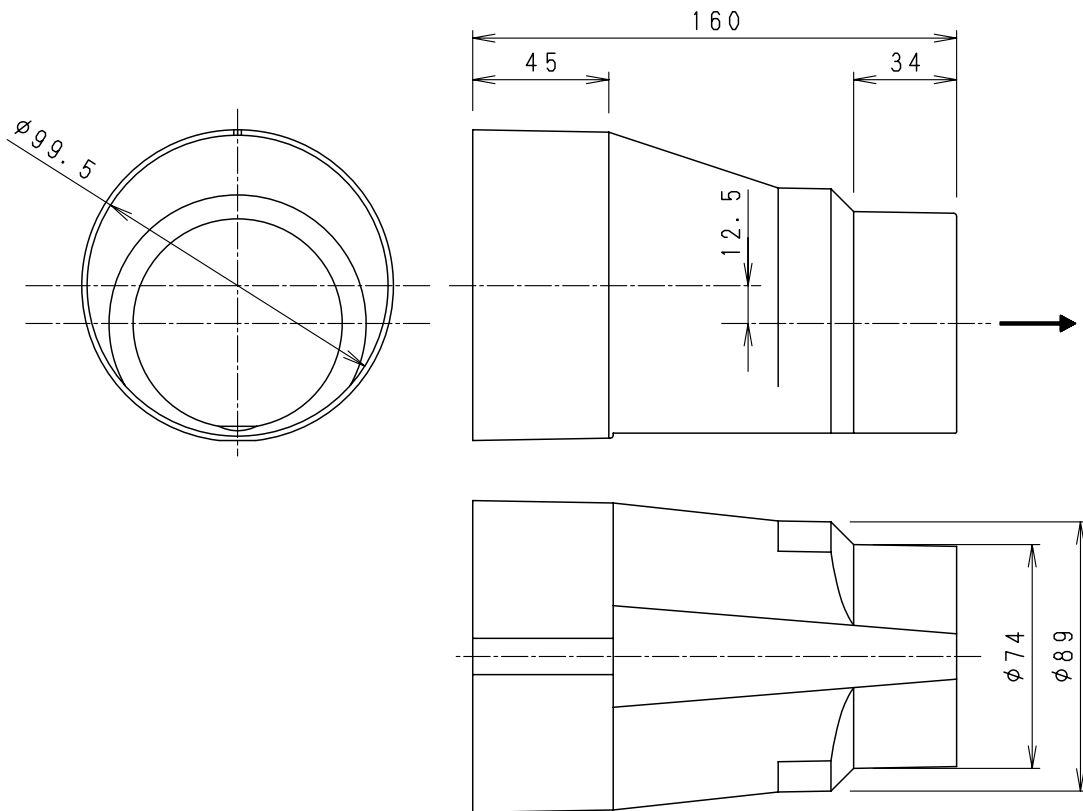

■ 抵抗損失曲線（下図矢印方向）

■ 適合機種

FY-17C6	FY-24C6
FY-17J6	FY-24J6
FY-17CJ6	FY-24CK6
FY-17CHH6	FY-24JK6
FY-17CR6	FY-24CG6
FY-17CL6	FY-24JG6
	FY-24CJ6
	FY-24CHH6
	FY-24CR6
	FY-24CL6
	FY-24CPS6
	FY-24CPKS6
	FY-24CPK6
	FY-24CPTS6

単位：mm

■ 材質：PP樹脂 黒色

名 称		品 番	
天井埋込形換気扇用 SDアダプター		FY-KPP43	
作成年月日	'01. 6. 19	尺 度 図 面	DZ-297
改訂年月日	'08. 10. 1	Free整理番号	
			改訂NO.
			3
パナソニック エコシステムズ株式会社			