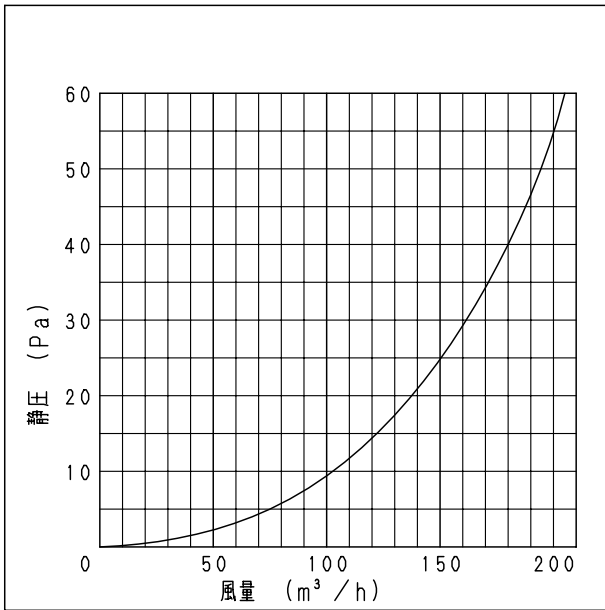

■ 抵抗損失曲線（下図矢印方向）

■ 適合機種

FY-17C6	FY-24C6
FY-17J6	FY-24J6
FY-17CJ6	FY-24CK6
FY-17CHH6	FY-24JK6
FY-17CR6	FY-24CG6
FY-17CL6	FY-24JG6
	FY-24CJ6
	FY-24CHH6
	FY-24CR6
	FY-24CL6
	FY-24CPS6
	FY-24CPKS6
	FY-24CPK6
	FY-24CPTS6

単位：mm

■ 材質：PP樹脂 黒色

名 称		品 番	
天井埋込形換気扇用 SDアダプター		FY-KPP43	
作成年月日	'01. 6. 19	尺 度 図 面	DZ-297
改訂年月日	'08. 10. 1	Free整理番号	
			改訂NO.
			3
パナソニック エコシステムズ株式会社			