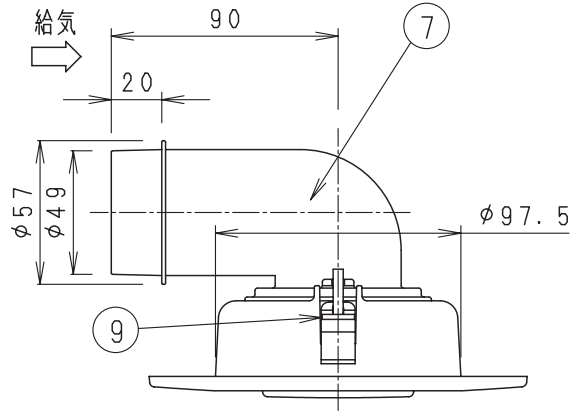

色記号	グリル色彩	マンセル値
-W	ホワイト	9YR 8.4/0.5
-C	ベージュ	10YR 7.3/1.2

■取り付け穴あけ寸法：φ110～φ120mm

■取り付け可能壁材厚み：6～30mm

■抵抗損失曲線（給気）

番号	品名	数量	材質
1	グリル	1	ABS樹脂
2	グリルカバー	1	ABS樹脂
3	风量調節板	1	ポリアセタール
4	調節ねじ	1	ポリアセタール
5	ばね	1	ステンレス
6	ねじ	1	鉄
7	エルボ	1	ABS樹脂
8	固定金具	2	亜鉛鋼板
9	固定ナット	2	亜鉛鋼板
10	ねじ	2	鉄