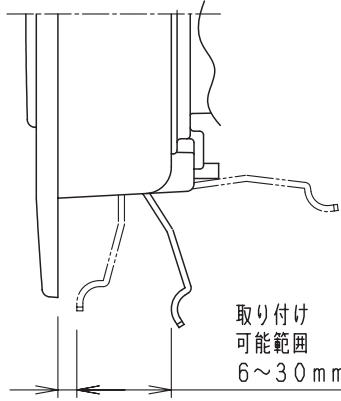

色記号	グリル色彩	マンセル値
-W	ホワイト	9YR 8.4/0.5
-C	ベージュ	10YR 7.3/1.2

■取り付け穴あけ寸法：φ110～φ120mm

■取り付け可能壁材厚み：6～30mm

■抵抗損失曲線（給気）

番号	品名	数量	材質
1	グリル	1	ABS樹脂
2	グリルカバー	1	ABS樹脂
3	风量調節板	1	ポリアセタール
4	調節ねじ	1	ポリアセタール
5	ばね	1	ステンレス
6	ねじ	1	鉄
7	エルボ	1	ABS樹脂
8	固定金具	2	亜鉛鋼板
9	固定ナット	2	亜鉛鋼板
10	ねじ	2	鉄