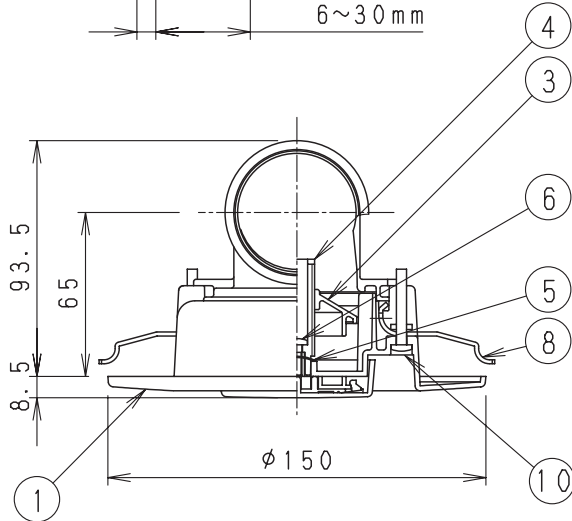

色記号	グリル色彩	マンセル値
-W	ホワイト	9YR 8.4/0.5
-C	ベージュ	10YR 7.3/1.2

■取り付け穴あけ寸法：φ110～φ120mm

■取り付け可能壁材厚み：6～30mm

■抵抗損失曲線（給気）

番号	品名	数量	材質
1	グリル	1	ABS樹脂
2	グリルカバー	1	ABS樹脂
3	风量調節板	1	ポリアセタール
4	調節ねじ	1	ポリアセタール
5	ばね	1	ステンレス
6	ねじ	1	鉄
7	エルボ	1	ABS樹脂
8	固定金具	2	亜鉛鋼板
9	固定ナット	2	亜鉛鋼板
10	ねじ	2	鉄

名称		品番	
グリル		FY-GYP02 ^{-W} _{-C}	
作成年月日	'98. 2. 18	尺度図面	改訂NO. 3
改訂年月日	'08. 10. 1	Free整理番号	
パナソニック エコシステムズ株式会社			