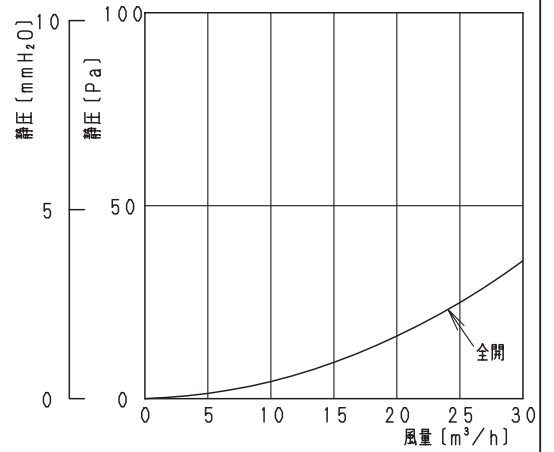

色記号	グリル色彩	マンセル値
-W	ホワイト	9YR 8.4/0.5
-C	ベージュ	10YR 7.3/1.2

■取り付け穴あけ寸法：φ110～φ120mm

■取り付け可能壁材厚み：6～30mm

■抵抗損失曲線（給気）

番号	品名	数量	材質
1	グリル	1	ABS樹脂
2	グリルカバー	1	ABS樹脂
3	风量調節板	1	ポリアセタール
4	調節ねじ	1	ポリアセタール
5	ばね	1	ステンレス
6	ねじ	1	鉄
7	エルボ	1	ABS樹脂
8	固定金具	2	亜鉛鋼板
9	固定ナット	2	亜鉛鋼板
10	ねじ	2	鉄