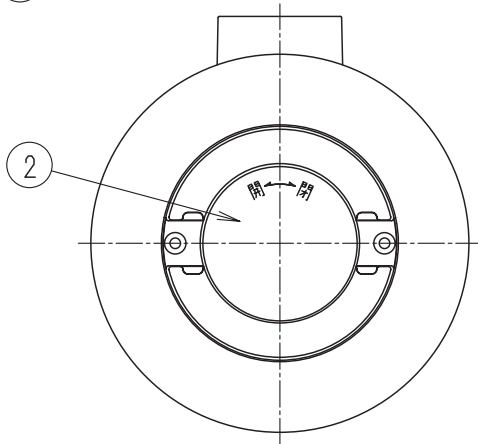

色記号	グリル色彩	マンセル値
-W	ホワイト	9YR 8.4/0.5
-C	ベージュ	10YR 7.3/1.2

■取り付け穴あけ寸法：φ110～φ120mm

■取り付け可能壁材厚み：6～30mm

■抵抗損失曲線（給気）

番号	品名	数量	材質
1	グリル	1	ABS樹脂
2	グリルカバー	1	ABS樹脂
3	风量調節板	1	ポリアセタール
4	調節ねじ	1	ポリアセタール
5	ばね	1	ステンレス
6	ねじ	1	鉄
7	エルボ	1	ABS樹脂
8	固定金具	2	亜鉛鋼板
9	固定ナット	2	亜鉛鋼板
10	ねじ	2	鉄