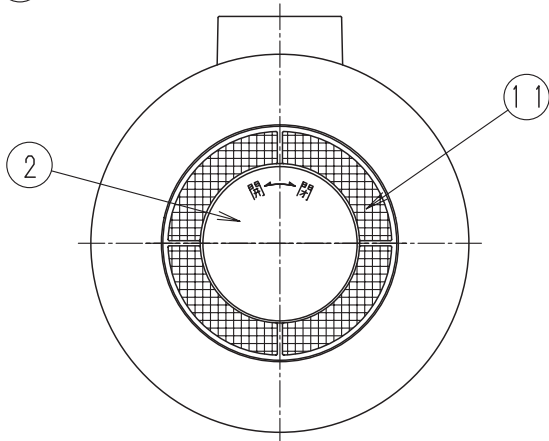

色記号	グリル色彩	マンセル値
-W	ホワイト	9YR 8.4/0.5
-C	ベージュ	10YR 7.3/1.2

■取り付け穴あけ寸法：φ110～φ120mm

■取り付け可能壁材厚み：6～30mm

■抵抗損失曲線（排気）

番号	品名	数量	材質
1	グリル	1	ABS樹脂
2	グリルカバー	1	ABS樹脂
3	风量調節板	1	ポリアセタール
4	調節ねじ	1	ポリアセタール
5	ばね	1	ステンレス
6	ねじ	1	鉄
7	エルボ	1	ABS樹脂
8	固定金具	2	亜鉛鋼板
9	固定ナット	2	亜鉛鋼板
10	ねじ	2	鉄
11	フィルター	1	ポリエステル