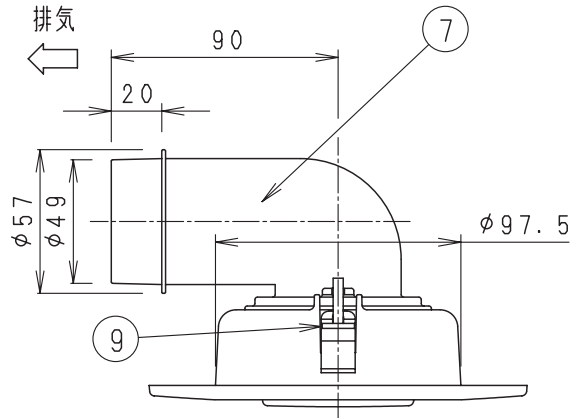

色記号	グリル色彩	マンセル値
-W	ホワイト	9YR 8.4/0.5
-C	ベージュ	10YR 7.3/1.2

■取り付け穴あけ寸法：φ110～φ120mm

■取り付け可能壁材厚み：6～30mm

■抵抗損失曲線（排気）

番号	品名	数量	材質
1	グリル	1	ABS樹脂
2	グリルカバー	1	ABS樹脂
3	风量調節板	1	ポリアセタール
4	調節ねじ	1	ポリアセタール
5	ばね	1	ステンレス
6	ねじ	1	鉄
7	エルボ	1	ABS樹脂
8	固定金具	2	亜鉛鋼板
9	固定ナット	2	亜鉛鋼板
10	ねじ	2	鉄
11	フィルター	1	ポリエステル