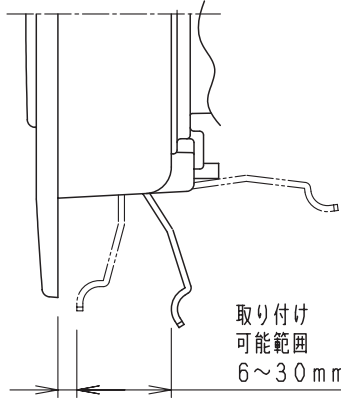

色記号	グリル色彩	マンセル値
-W	ホワイト	9YR 8.4/0.5
-C	ベージュ	10YR 7.3/1.2

■取り付け穴あけ寸法：φ110～φ120mm

■取り付け可能壁材厚み：6～30mm

■抵抗損失曲線（排気）

番号	品名	数量	材質
1	グリル	1	ABS樹脂
2	グリルカバー	1	ABS樹脂
3	风量調節板	1	ポリアセタール
4	調節ねじ	1	ポリアセタール
5	ばね	1	ステンレス
6	ねじ	1	鉄
7	エルボ	1	ABS樹脂
8	固定金具	2	亜鉛鋼板
9	固定ナット	2	亜鉛鋼板
10	ねじ	2	鉄
11	フィルター	1	ポリエステル