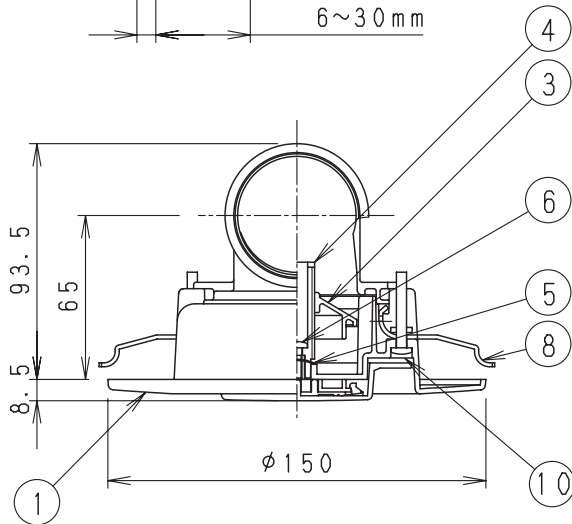

色記号	グリル色彩	マンセル値
-W	ホワイト	9YR 8.4/0.5
-C	ベージュ	10YR 7.3/1.2

■取り付け穴あけ寸法：φ110～φ120mm

■取り付け可能壁材厚み：6～30mm

■抵抗損失曲線（排気）

番号	品名	数量	材質
1	グリル	1	ABS樹脂
2	グリルカバー	1	ABS樹脂
3	风量調節板	1	ポリアセタール
4	調節ねじ	1	ポリアセタール
5	ばね	1	ステンレス
6	ねじ	1	鉄
7	エルボ	1	ABS樹脂
8	固定金具	2	亜鉛鋼板
9	固定ナット	2	亜鉛鋼板
10	ねじ	2	鉄
11	フィルター	1	ポリエステル

名称		品番	
グリル		FY-GYF02 <sup>-W</sup> <sub>-C</sub>	
作成年月日	'98. 2. 18	尺度図面	改訂NO. 3
改訂年月日	'08. 10. 1	Free整理番号	
パナソニック エコシステムズ株式会社			