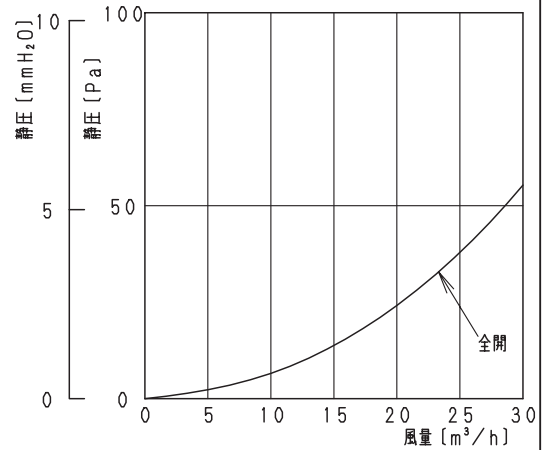

色記号	グリル色彩	マンセル値
-W	ホワイト	9YR 8.4/0.5
-C	ベージュ	10YR 7.3/1.2

■取り付け穴あけ寸法：φ110～φ120mm

■取り付け可能壁材厚み：6～30mm

■抵抗損失曲線（排気）

番号	品名	数量	材質
1	グリル	1	ABS樹脂
2	グリルカバー	1	ABS樹脂
3	风量調節板	1	ポリアセタール
4	調節ねじ	1	ポリアセタール
5	ばね	1	ステンレス
6	ねじ	1	鉄
7	エルボ	1	ABS樹脂
8	固定金具	2	亜鉛鋼板
9	固定ナット	2	亜鉛鋼板
10	ねじ	2	鉄
11	フィルター	1	ポリエステル