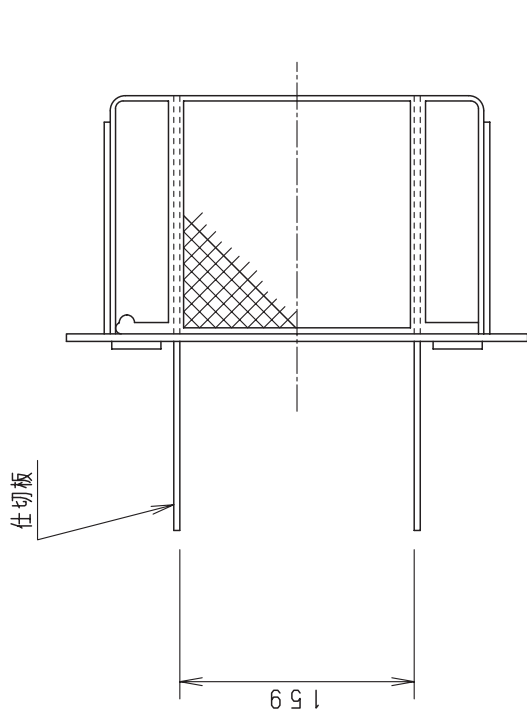

※10mmごとに切断可能（壁厚調節用）

仕切板

材質：フード部-ポリプロピレン（紫外線吸収剤入り）
仕切板-ABS樹脂

色彩（マンセル記号）：7.5GY 8.0/0.5

適用機種：FY-22BX

名称		品番	
強制同時給排換気扇用屋外フード		FY-22H	
作成年月日	'83. 8. 10	尺 寸	面
改訂年月日	'08. 10. 1	Free	整理番号
		改訂NO.	
		AZ-019	
		4	
パナソニック エコシステムズ株式会社			