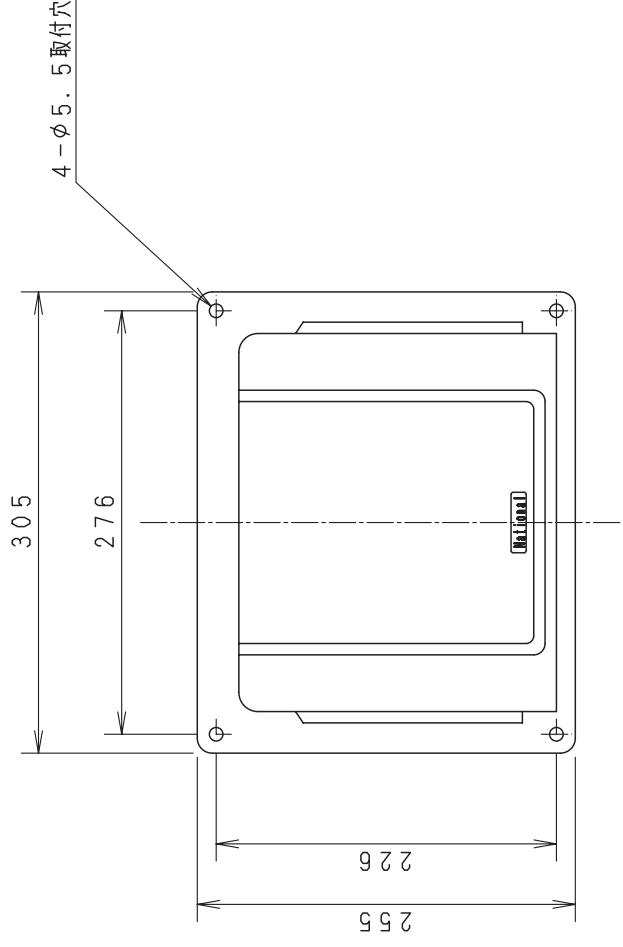

※10mmごとに切断可能（壁厚調節用）

仕切板

材質：フード部-ポリプロピレン（紫外線吸収剤入り）
仕切板-ABS樹脂

色彩（マンセル記号）：7.5GY 8.0/0.5

適用機種：FY-22BX

名称		品番	
強制同時給排換気扇用屋外フード		FY-22H	
作成年月日	'83. 8. 10	尺 寸	面
改訂年月日	'08. 10. 1	Free	整理番号
		改訂NO.	
		AZ-019	
		4	
パナソニック エコシステムズ株式会社			