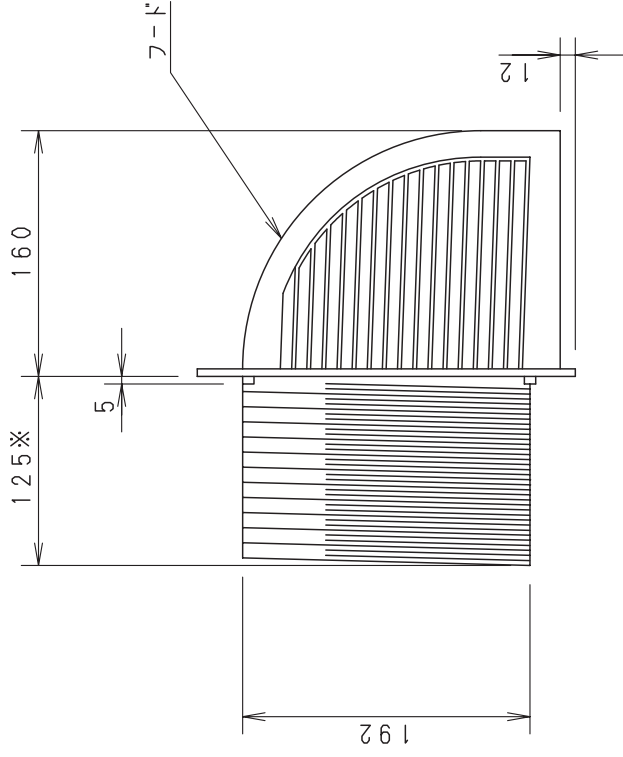

※10mmごとに切断可能（壁厚調節用）

仕切板

材質：フード部-ポリプロピレン（紫外線吸収剤入り）
仕切板-ABS樹脂

色彩（マンセル記号）：7.5GY 8.0/0.5

適用機種：FY-22BX

名称		品番	
強制同時給排換気扇用屋外フード		FY-22H	
作成年月日	'83. 8. 10	尺 寸	面
改訂年月日	'08. 10. 1	Free	整理番号
		改訂NO.	
		AZ-019	
		4	
パナソニック エコシステムズ株式会社			