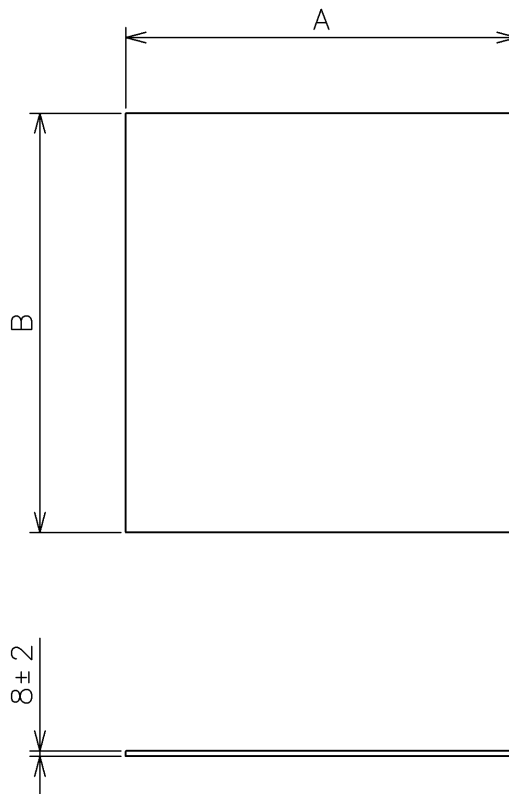

品名	三菱有圧換気扇用屋外メンテナンス簡易タイプウェザーカバー（予備フィルター）
形名	F - 20,25,30,35,40,50,60 F

台数	
記号	

材質	不織布フィルター（フィレドン PS/150） 平均質量法効率 63%

■変化寸法表

形名	A	B	摘要機種形名	備考
F - 20 F	209	212	(Q)W-20SAF、(Q)W-20SDAF(C)	5 枚組
F - 25 F	245	262	(Q)W-25SAF、(Q)W-25SDAF(C)	
F - 30 F	290	312	(Q)W-30SAF、(Q)W-30SDAF(C)	
F - 35 F	336	371	(Q)W-35SAF、(Q)W-35SDAF(C)	
F - 40 F	386	396	(Q)W-40SAF、(Q)W-40SDAF(C)	
F - 50 F	476	496	(Q)W-50SAF、(Q)W-50SDAF(C)	
F - 60 F	547	586	(Q)W-60SAF、(Q)W-60SDAF(C)	

■注意事項

- *フィルターは塵埃等で目づまりを起こさないよう定期的に点検・清掃してください
- *取付け施工は、作業前に取扱説明書をご一読ください

■外形寸法図

第3角図法	単位	尺度	作成日付	品名	三菱有圧換気扇用屋外メンテナンス簡易タイプ ウェザーカバー（予備フィルター）	
	mm	非比例尺	06.12.13			
三菱電機システムサービス株式会社				整理番号	768W	仕様書