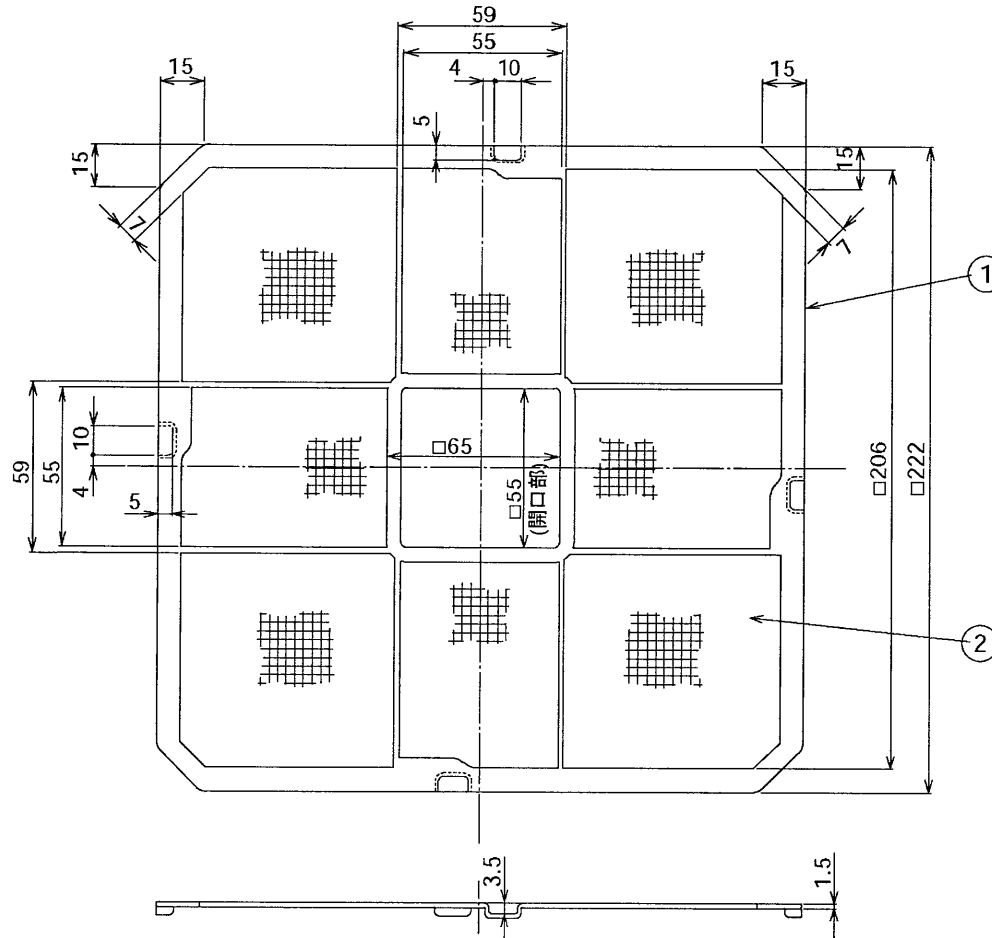

東芝換気扇応用部材

フィルター（ダクト用換気扇用）

品番	部品名	材質	色調
1	枠	PP樹脂	ホワイト(マンセル8.9Y/1)
2	フィルター	PP樹脂	ホワイト

■ 適用機種

- ・ DVF-G14L₃
- ・ DVF-G14LQ₃
- ・ DVF-G14CL₃
- ・ DVF-G14CLQ₃
- ・ DVF-G14CLE₃
- ・ DVF-G14CLQE₃

■ 圧力損失曲線

東芝キヤリア株式会社		形 名	F-14L
作成年月日	H.14.4.1	図面番号	TV001202