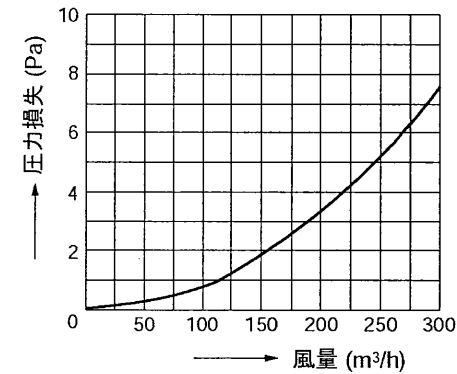

東芝換気扇応用部材

フィルター（ダクト用換気扇用）

品番	部品名	材質	色調
1	枠	PP樹脂	ホワイト(マンセル8.9Y/1)
2	フィルター	PP樹脂	ホワイト

■ 適用機種

- ・ DVF-G14L₃
- ・ DVF-G14LQ₃
- ・ DVF-G14CL₃
- ・ DVF-G14CLQ₃
- ・ DVF-G14CLE₃
- ・ DVF-G14CLQE₃

■ 圧力損失曲線

東芝キヤリア株式会社		形 名	F-14L
作成年月日	H.14.4.1	図面番号	TV001202