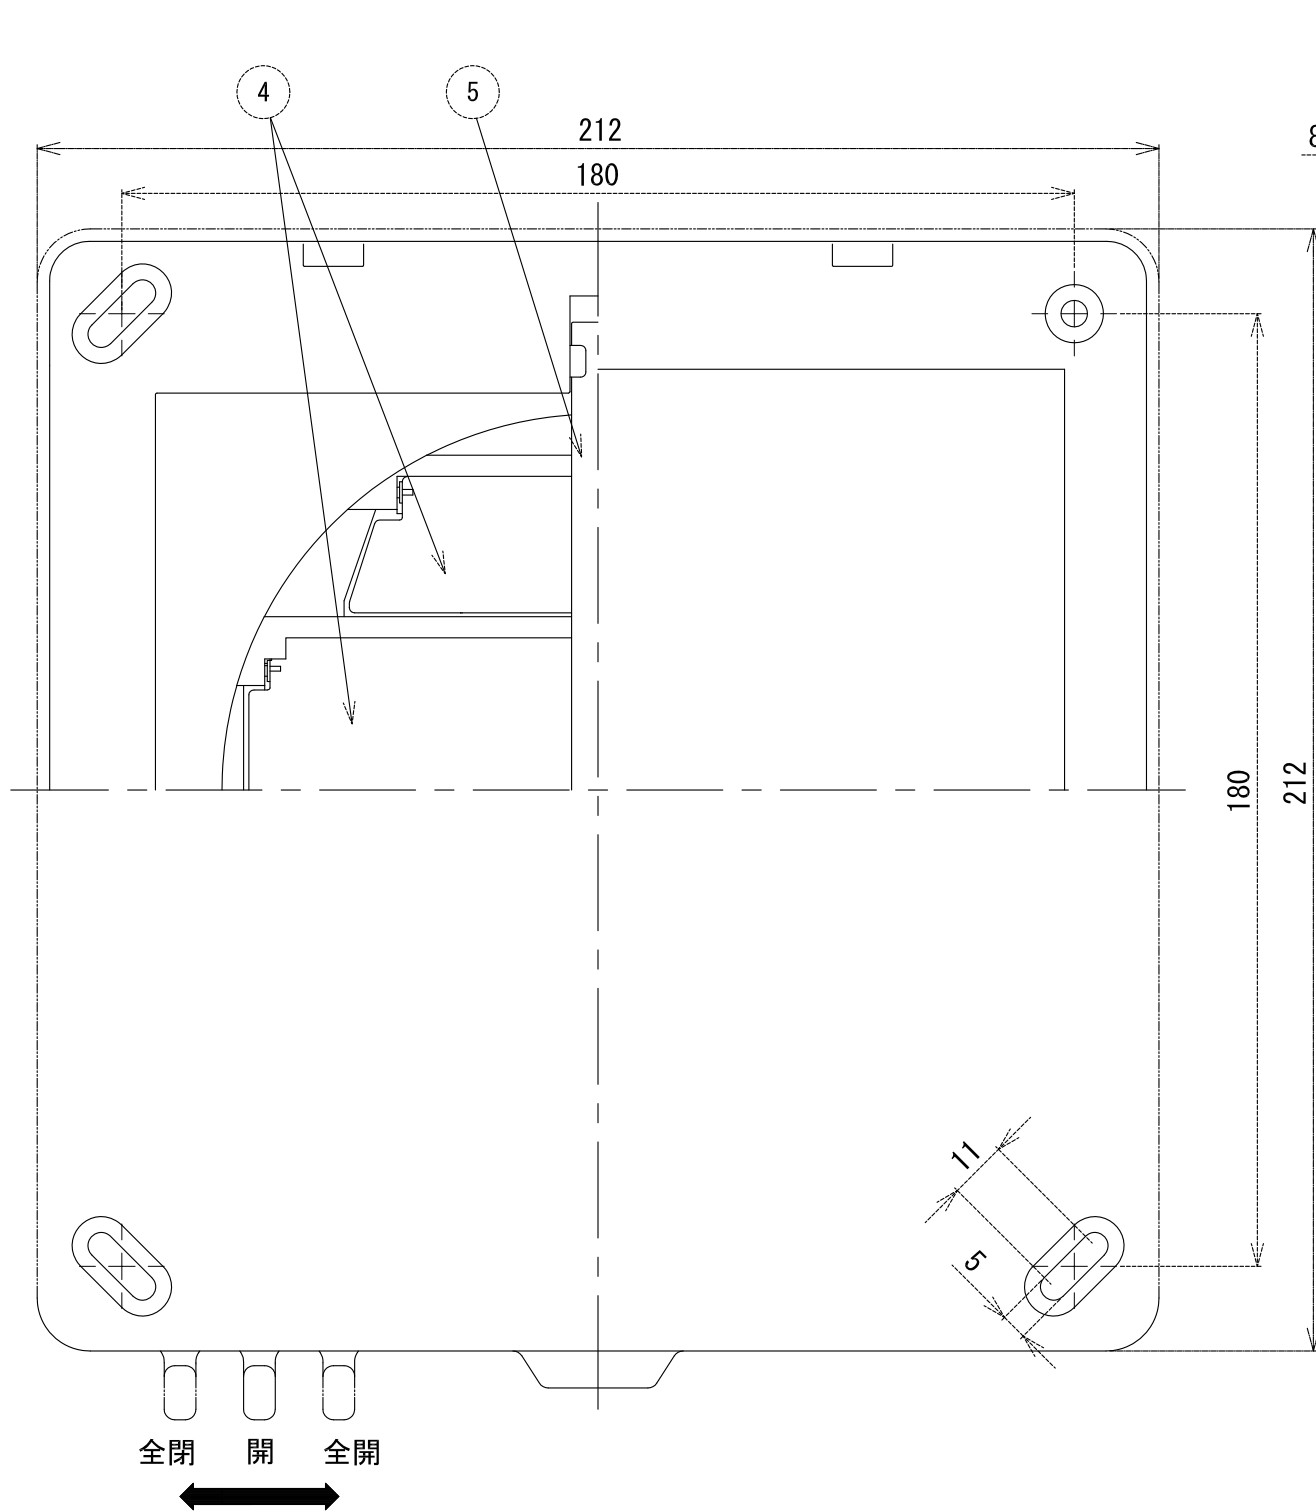

東芝換気扇システム部材 差圧式換気ユニット

品番	部品名	材質	色調
1	取付枠	ABS樹脂	シルキーホワイト (5Y8.9/1)
2	本体カバー	ABS樹脂	シルキーホワイト (5Y8.9/1)
3	パネル	ABS樹脂	シルキーホワイト (5Y8.9/1)
4	シャッター	ABS樹脂	シルキーホワイト (5Y8.9/1)
5	レバー	ABS樹脂	シルキーホワイト (5Y8.9/1)
6	フィルター	ポリエステル/アクリル不織布	捕集効率75%(質量法)
7	クッション	発泡ゴム	黒色

■付属品

- 取付ネジ 4本
- クッション (厚み3mm、鋼板管φ150用) . . . 1本
- クッション (厚み5mm、VU管φ150用) . . . 1本

■交換用外気清浄フィルター F-2KT

■圧力損失曲線

使用パイプ 塩ビパイプVU-150 (内径154)

■適用パイプ

- 鋼板管φ150
- 塩ビパイプVU管φ150
- ※塩ビパイプVP管φ150はご使用になれません。

東芝キヤリア株式会社		形名	DV-2KAT
作成年月日	H. 21. 7. 1	図面番号	AV004808