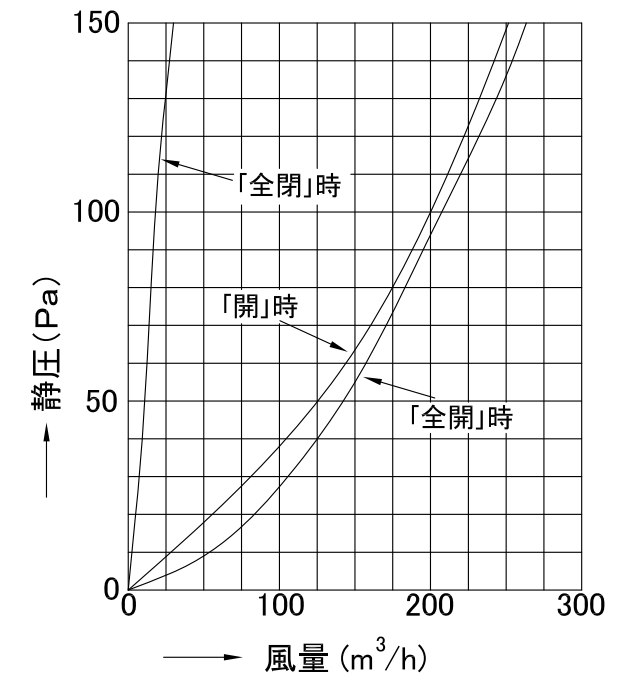

■交換用外気清浄フィルター F-2KT

■圧力損失曲線

使用パイプ 塩ビパイプVU-150 (内径154)

■適用パイプ

- 鋼板管φ150
- 塩ビパイプVU管φ150
- ※塩ビパイプVP管φ150はご使用になれません。

東芝キヤリア株式会社		形名	DV-2KAT
作成年月日	H. 21. 7. 1	図面番号	AV004808

* 本仕様は改良のため変更することがありますのでご了承ください。