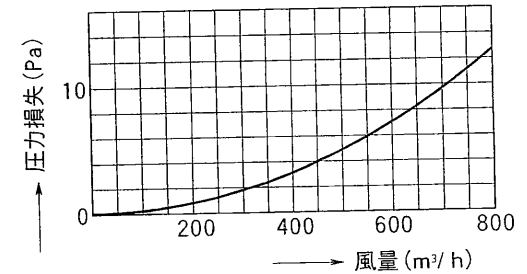

■ DV-232F 圧力損失曲線
※適用機種と組み合わせた場合