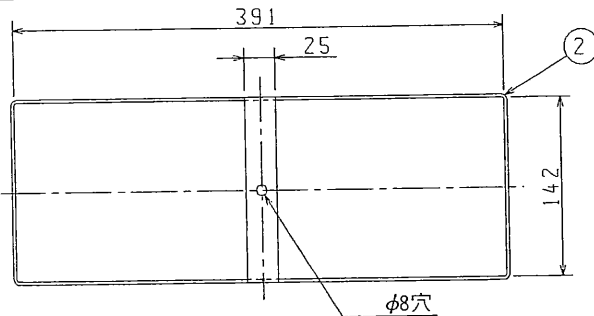

■ 付属品

■ 適用機種

DVF-23MRX, 23MR, 23MRQ,
23MX, 23M, 23MH, 23MQ, 23MQH,
23MB, 23MHB, 23MQB1, 23MQHB1

●本仕様は改良のため変更することがありますのでご了承ください。

東芝キャリア株式会社		形名	DV-232F
作成年月日	H.11.4.1	図面番号	AV001702

X-097