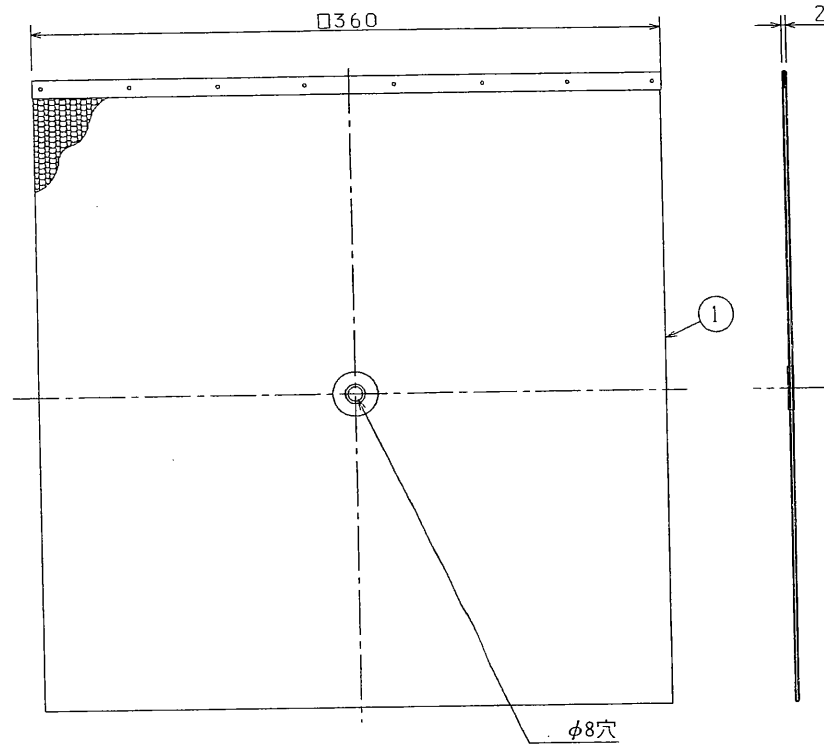

※施工上の注意とご使用上の注意はカタログ・取扱説明書をお読みください。

東芝換気扇(ダクト用応用部品) グリスフィルター

品番	部品名	材質	表面処理	色	調
1	グリスフィルター	アルミニウム合金線			
2	フィルター押え	亜鉛メッキ鋼線			

(2枚1セット)