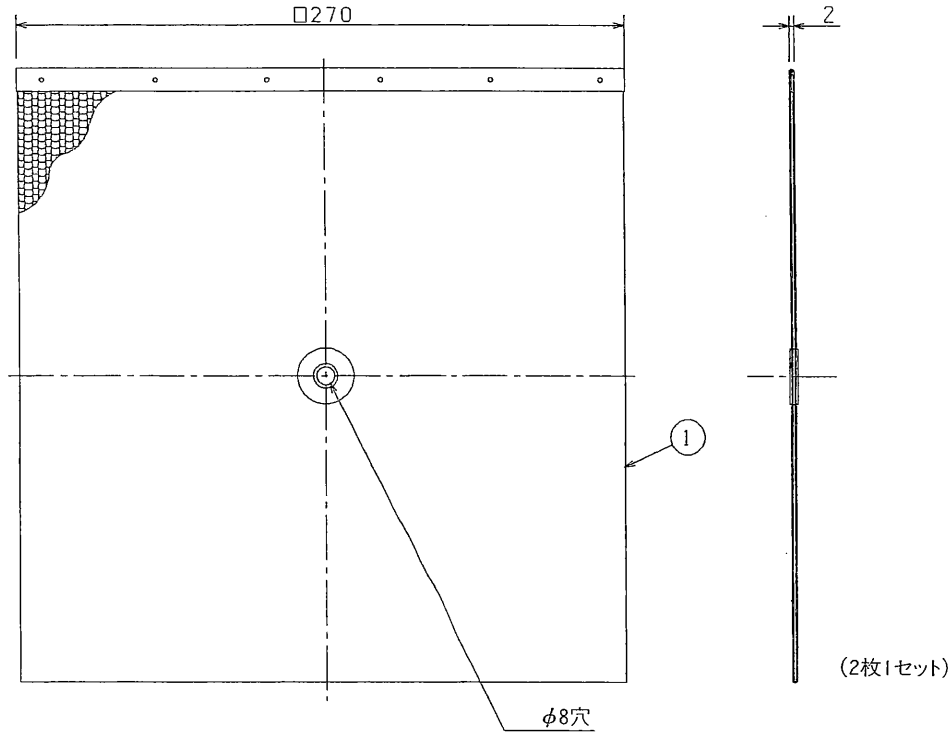

東芝換気扇(ダクト用応用部品)グリスフィルター

品番	部 品 名	材 質	表 面 処 理	色	調
1	グリスフィルター	アルミニウム合金線			
2	フィルター押え	亜鉛メッキ鋼線			

■ 付属品

●本仕様は改良のため変更することがありますのでご了承ください。

■ DV-182F 圧力損失曲線
※適用機種と組み合わせた場合

■ 適用機種

DVF-18MRKQ, 18MKQ₂

東芝キヤリア株式会社		形 名	DV-182F
作成年月日	H.11.4.1	図面番号	AV001700