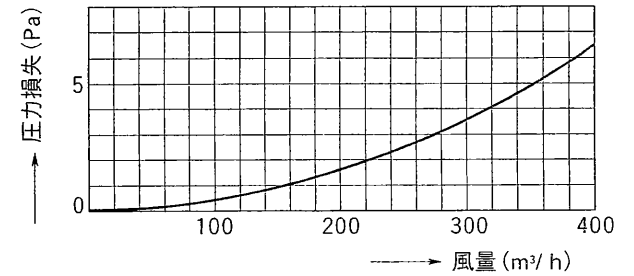

東芝換気扇(ダクト用応用部品)グリスフィルター

品番	部 品 名	材 質	表 面 処 理	色	調
1	グリスフィルター	アルミニウム合金線			
2	フィルター押え	亜鉛メッキ鋼線			

■ 付属品

●本仕様は改良のため変更することがありますのでご了承ください。

■ DV-182F 圧力損失曲線
※適用機種と組み合わせた場合

■ 適用機種

DVF-18MRKQ, 18MKQ₂

東芝キヤリア株式会社		形 名	DV-182F
作成年月日	H.11.4.1	図面番号	AV001700