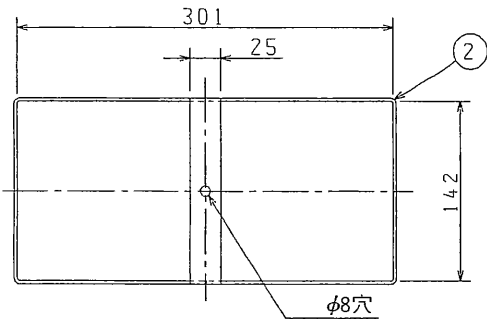

東芝換気扇(ダクト用応用部品)グリスフィルター

品番	部 品 名	材 質	表 面 処 理	色	調
1	グリスフィルター	アルミニウム合金線			
2	フィルター押え	亜鉛メッキ鋼線			

■ 付属品

●本仕様は改良のため変更することがありますのでご了承ください。

■ DV-182F 圧力損失曲線
※適用機種と組み合わせた場合

■ 適用機種

DVF-18MRKQ, 18MKQ₂

東芝キヤリア株式会社		形 名	DV-182F
作成年月日	H.11.4.1	図面番号	AV001700