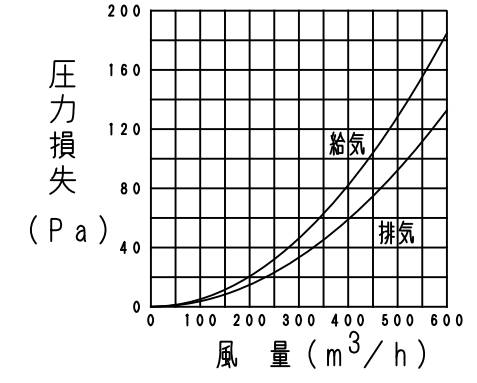

### ■ 圧力損失曲線

※使用パイプ: 鋼管φ150  
 ※圧力損失係数  
 排気 ζ=2.48  
 給気 ζ=3.46

※適用パイプ  
 ・スパイラルダクト φ150  
 ・VU管 φ150  
 ※質量 0.6kg