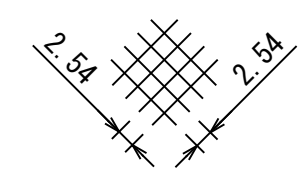

■ 防虫網詳細図

東芝キヤリア株式会社		形名	DV-150SLNF₁
作成年月日	H. 30. 4. 1	図面番号	AV005378