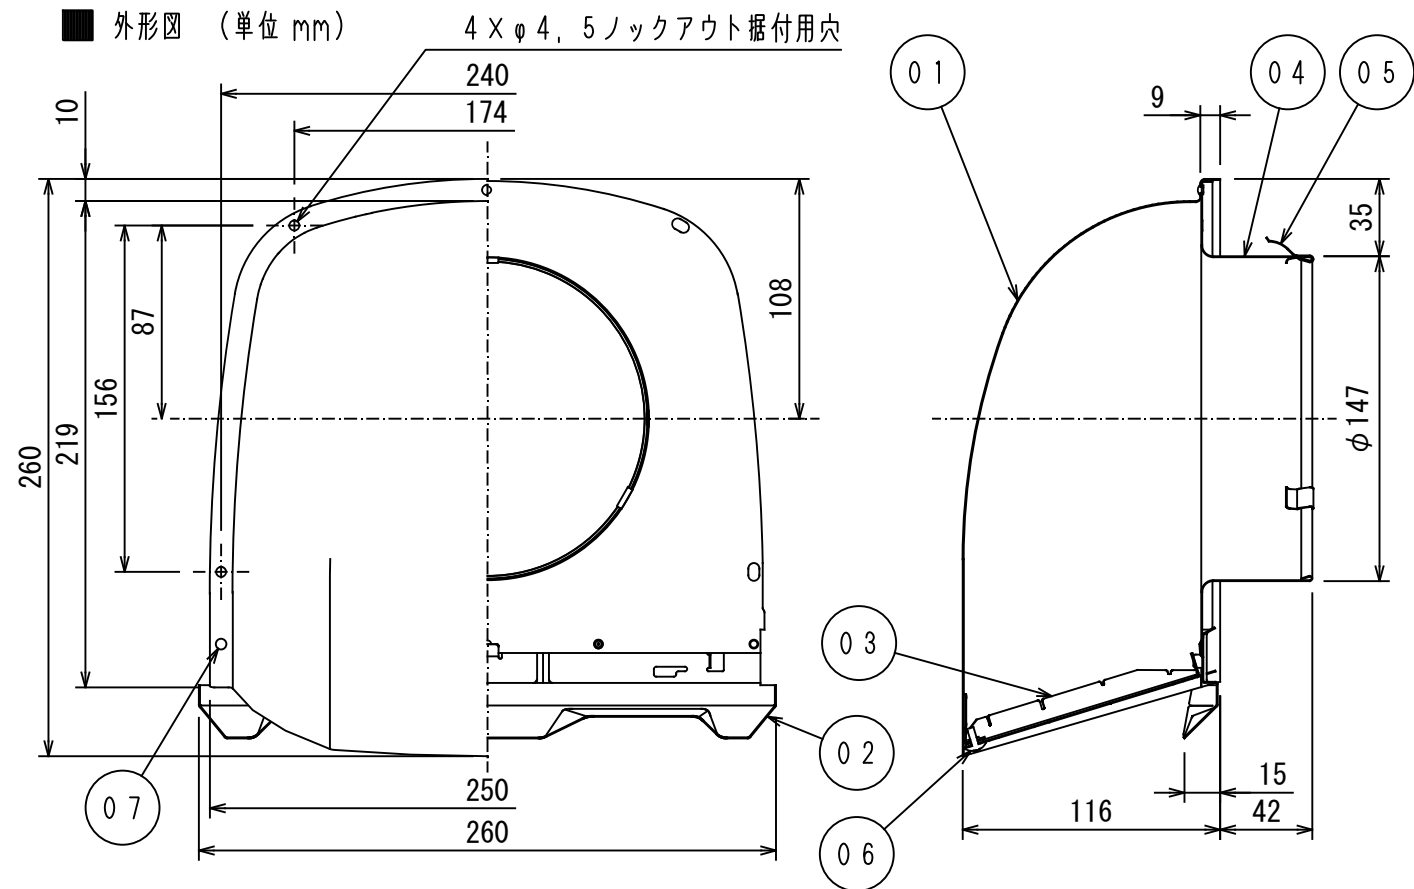

### ■ 圧力損失曲線

※使用パイプ: 鋼管φ150  
 ※圧力損失係数  
 排気 ζ=2.48  
 給気 ζ=3.46

※適用パイプ  
 ・スパイラルダクト φ150  
 ・VU管 φ150  
 ※質量 0.6kg