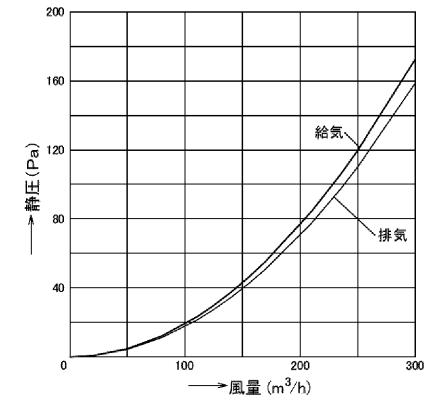

■付属品

タッピンねじ	φ4x25L 4本
--------	-----------

■色調

形名	色調
DV-142SU	シルバーメタリック

■特性表(目標値)

※使用パイプ：φ100VP管

適用パイプ	圧力損失係数と		相当隙間面積 (cm ²)	質量 (kg)
	排気	給気		
φ100	排気	2.3	52	0.48
	給気	2.5	50	

■圧力損失曲線