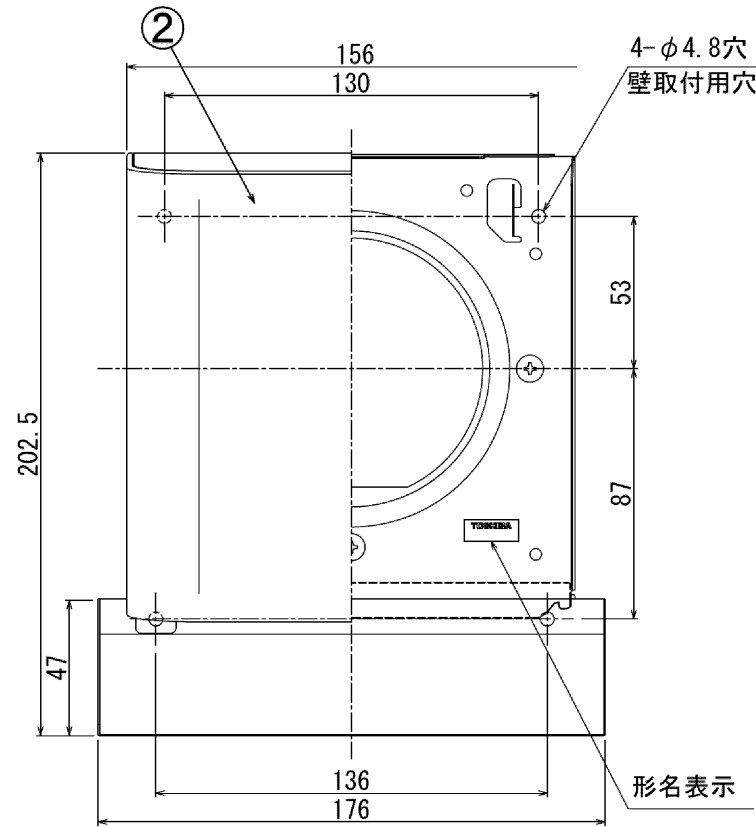

東芝換気扇ダクト用応用部材 スクエアパイプフード (ステンレス製・ガラリ付・薄壁用)

■部品表

品番	部品名	材質	表面処理	色調
1	ベース	SUS304 0.5t	7ｸﾞﾘｰﾝ塗装	下表
2	フード	SUS304 0.5t	7ｸﾞﾘｰﾝ塗装	下表
3	ガラリ	SUS304 0.5t	7ｸﾞﾘｰﾝ塗装	下表
4	パイプガイド	SUS304 0.5t	生地	-
5	ガラリ固定ねじ	ステンレス鋼線	生地	-

■付属品

タッピンねじ	φ4x25L 4本
--------	-----------

■色調

形名	色調
DV-142SU	シルバーメタリック

■特性表(目標値)

※使用パイプ：φ100VP管

適用パイプ	圧力損失係数と		相当隙間面積 (cm ²)	質量 (kg)
	排気	給気		
φ100	排気	2.3	52	0.48
	給気	2.5	50	

■圧力損失曲線

*本仕様は改良のため変更することがありますのでご了承ください。

東芝キャリア株式会社		形名	DV-142SU
作成年月日	H26. 10. 16	図面番号	AV005155