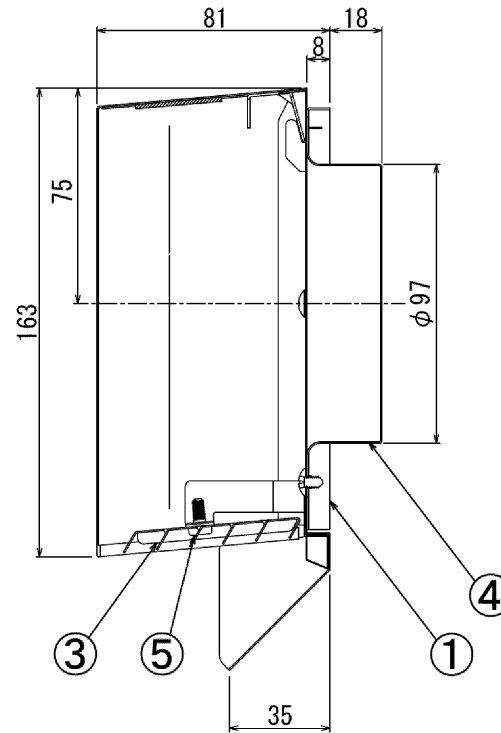

東芝換気扇ダクト用応用部材 スクエアパイプフード (ステンレス製・ガラリ付・薄壁用)

■部品表

品番	部品名	材質	表面処理	色調
1	ベース	SUS304 0.5t	7ｸﾞﾘｰﾝ塗装	下表
2	フード	SUS304 0.5t	7ｸﾞﾘｰﾝ塗装	下表
3	ガラリ	SUS304 0.5t	7ｸﾞﾘｰﾝ塗装	下表
4	パイプガイド	SUS304 0.5t	生地	-
5	ガラリ固定ねじ	ステンレス鋼線	生地	-

■付属品

タッピンねじ	φ4x25L 4本
--------	-----------

■色調

形名	色調
DV-142SU	シルバーメタリック

■特性表(目標値)

※使用パイプ：φ100VP管

適用パイプ	圧力損失係数と		相当隙間面積 (cm ²)	質量 (kg)
	排気	給気		
φ100	排気	2.3	52	0.48
	給気	2.5	50	

■圧力損失曲線

*本仕様は改良のため変更することがありますのでご了承ください。

東芝キャリア株式会社		形名	DV-142SU
作成年月日	H26. 10. 16	図面番号	AV005155