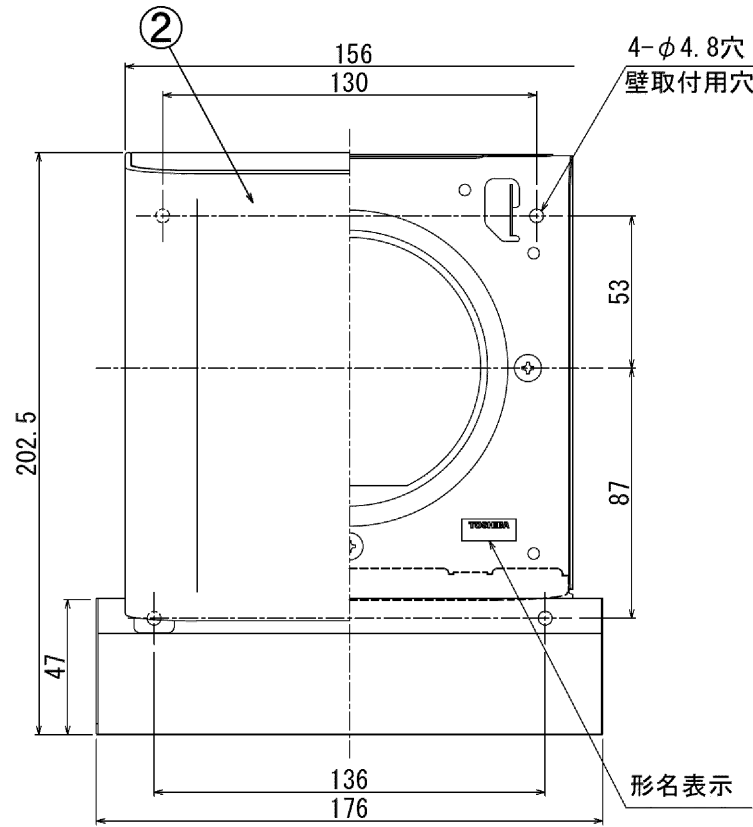

# 東芝換気扇ダクト用応用部材 スクエアパイプフード (ステンレス製・防虫網付・薄壁用)

■部品表

品番	部品名	材質	表面処理	色調
1	ベース	SUS304 0.5t	7ｸﾞﾘｰﾝ塗装	下表
2	フード	SUS304 0.5t	7ｸﾞﾘｰﾝ塗装	下表
3	防虫網	SUS304 0.5t	7ｸﾞﾘｰﾝ塗装	下表
4	パイプガイド	SUS304 0.5t	生地	-
5	防虫網固定ねじ	ステンス鋼線	生地	-

■付属品

タッピンねじ	φ4x25L 4本
--------	-----------

■色調

形名	色調
DV-142SNU	シルバーメタリック

■特性表(目標値)

※使用パイプ：φ100VP管

適用パイプ	圧力損失係数α		相当隙間面積 (cm <sup>2</sup> )	質量 (kg)
	排気	給気		
φ100	3.2	2.5	44	0.48
			50	

■圧力損失曲線

\*本仕様は改良のため変更することがありますのでご了承ください。

<b>東芝キャリア株式会社</b>		形名	DV-142SNU
作成年月日	H26. 10. 16	図面番号	AV005156