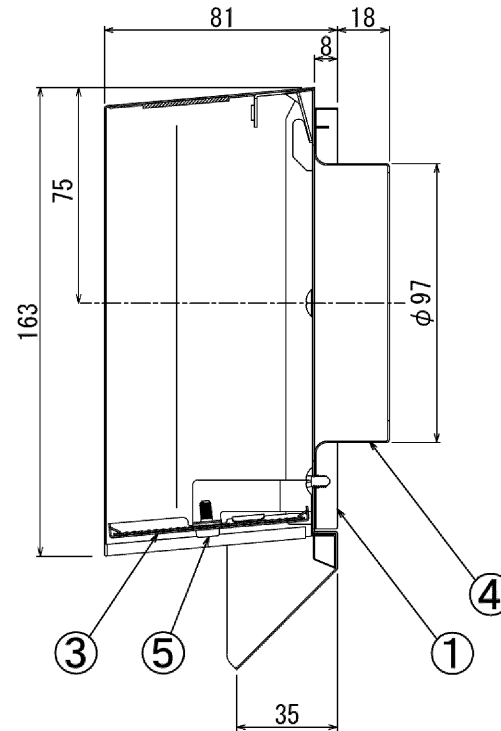

# 東芝換気扇ダクト用応用部材 スクエアパイプフード (ステンレス製・防虫網付・薄壁用)

■部品表

品番	部品名	材質	表面処理	色調
1	ベース	SUS304 0.5t	7ｸﾞﾘｰﾝ塗装	下表
2	フード	SUS304 0.5t	7ｸﾞﾘｰﾝ塗装	下表
3	防虫網	SUS304 0.5t	7ｸﾞﾘｰﾝ塗装	下表
4	パイプガイド	SUS304 0.5t	生地	-
5	防虫網固定ねじ	ステンス鋼線	生地	-

■付属品

タッピンねじ	φ4x25L 4本
--------	-----------

■色調

形名	色調
DV-142SNU	シルバーメタリック

■特性表(目標値)

※使用パイプ：φ100VP管

適用パイプ	圧力損失係数α		相当隙間面積 (cm <sup>2</sup> )	質量 (kg)
	排気	給気		
φ100	3.2	2.5	44	0.48
			50	

■圧力損失曲線

\*本仕様は改良のため変更することがありますのでご了承ください。

<b>東芝キャリア株式会社</b>		形名	DV-142SNU
作成年月日	H26. 10. 16	図面番号	AV005156