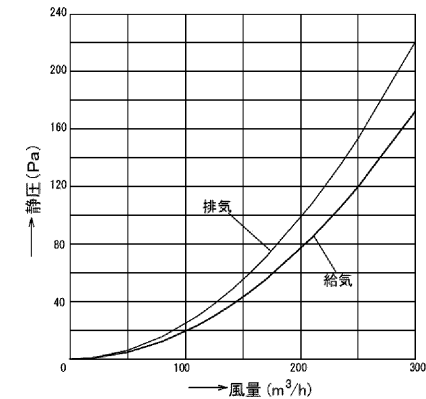

■付属品

タッピンねじ	φ4x25L 4本
--------	-----------

■色調

形名	色調
DV-142SNU	シルバーメタリック

■特性表(目標値)

※使用パイプ：φ100VP管

適用パイプ	圧力損失係数α		相当隙間面積 (cm <sup>2</sup> )	質量 (kg)
	排気	給気		
φ100	3.2	2.5	44	0.48
			50	

■圧力損失曲線