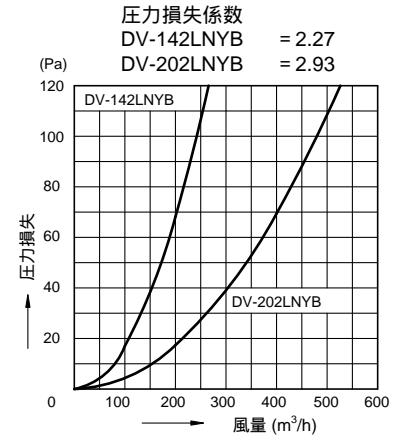

# 東芝換気扇ダクト用応用部材 **パイプフード** (ステンレス製・防虫網付・長形)

品番	部品名	材質	表面処理	色調
1	本体	亜鉛メッキ鋼板	電着塗装	黒(マンセルN1)
2	フード	ステンレス鋼板	アクリル塗装	シルバーメタリック
3	固定金具	ステンレス鋼帯		
4	防虫網	ステンレス鋼線	アクリル塗装	シルバーメタリック

4- 4.5ハーフカット  
(壁に直に取付時に使用)

寸法表

形名	A	B	C	D	E	F	G	H	J	K	L	M	N	P	適用パイプ
DV-142LNYB	200.4	205	97	78	82	127	15	129.2	69.2	212	196	184.4	70	36	100
DV-202LNYB	260.4	266	145	109	110	155	20	178.3	99.4	267	250	239.4	90	44	150

圧力損失曲線  
使用パイプ:VP管  
・排気

・給気

本仕様は改良のため変更することがありますのでご了承ください。

<b>東芝キヤリア株式会社</b>		形名	<b>DV-142LNYB DV-202LNYB</b>
作成年月日	<b>H.15.7.1</b>	図面番号	<b>TV001332</b>