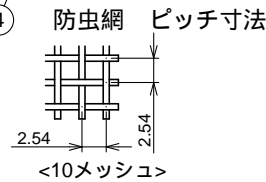

# 東芝換気扇ダクト用応用部材 **パイプフード** (ステンレス製・防虫網付・長形)

品番	部品名	材質	表面処理	色調
1	本体	亜鉛メッキ鋼板	電着塗装	黒(マンセルN1)
2	フード	ステンレス鋼板	アクリル塗装	シルバーメタリック
3	固定金具	ステンレス鋼帯		
4	防虫網	ステンレス鋼線	アクリル塗装	シルバーメタリック

4- 4.5ハーフカット  
(壁に直に取付時に使用)

寸法表

形名	A	B	C	D	E	F	G	H	J	K	L	M	N	P	適用パイプ
DV-142LNYB	200.4	205	97	78	82	127	15	129.2	69.2	212	196	184.4	70	36	100
DV-202LNYB	260.4	266	145	109	110	155	20	178.3	99.4	267	250	239.4	90	44	150

圧力損失曲線  
使用パイプ:VP管  
・排気

・給気

本仕様は改良のため変更することがありますのでご了承ください。

<b>東芝キヤリア株式会社</b>		形名	<b>DV-142LNYB DV-202LNYB</b>
作成年月日	<b>H.15.7.1</b>	図面番号	<b>TV001332</b>