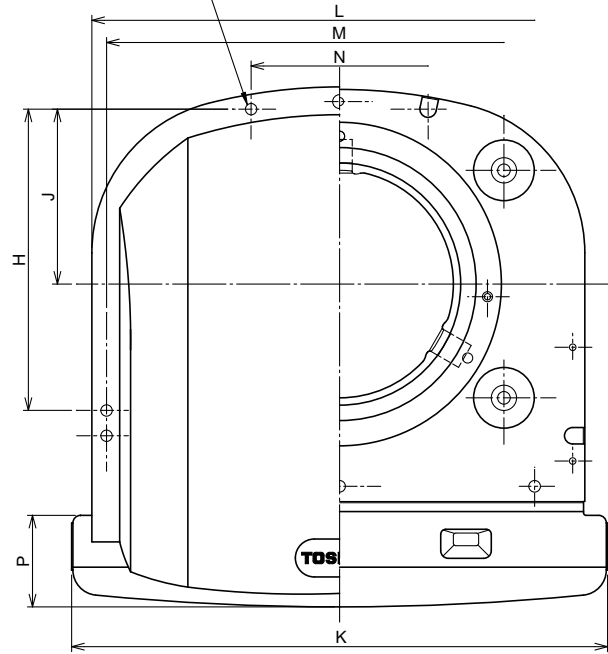

# 東芝換気扇ダクト用応用部材 **パイプフード** (ステンレス製・防虫網付・長形)

品番	部品名	材質	表面処理	色調
1	本体	亜鉛メッキ鋼板	電着塗装	黒(マンセルN1)
2	フード	ステンレス鋼板	アクリル塗装	シルバーメタリック
3	固定金具	ステンレス鋼帯		
4	防虫網	ステンレス鋼線	アクリル塗装	シルバーメタリック

4- 4.5ハーフカット  
(壁に直に取付時に使用)

寸法表

形名	A	B	C	D	E	F	G	H	J	K	L	M	N	P	適用パイプ
DV-142LNYB	200.4	205	97	78	82	127	15	129.2	69.2	212	196	184.4	70	36	100
DV-202LNYB	260.4	266	145	109	110	155	20	178.3	99.4	267	250	239.4	90	44	150

圧力損失曲線  
使用パイプ:VP管  
・排気

・給気

本仕様は改良のため変更することがありますのでご了承ください。

<b>東芝キヤリア株式会社</b>		形名	<b>DV-142LNYB DV-202LNYB</b>
作成年月日	<b>H.15.7.1</b>	図面番号	<b>TV001332</b>