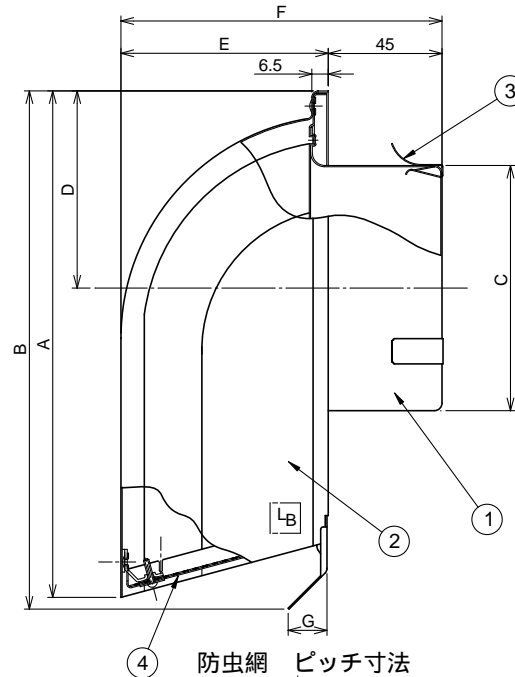

# 東芝換気扇ダクト用応用部材 **パイプフード** (ステンレス製・防虫網付・長形)

品番	部品名	材質	表面処理	色調
1	本体	亜鉛メッキ鋼板	電着塗装	黒(マンセルN1)
2	フード	ステンレス鋼板	アクリル塗装	シルバーメタリック
3	固定金具	ステンレス鋼帯		
4	防虫網	ステンレス鋼線	アクリル塗装	シルバーメタリック

4- 4.5ハーフカット  
(壁に直に取付時に使用)

寸法表

形名	A	B	C	D	E	F	G	H	J	K	L	M	N	P	適用パイプ
DV-142LNYB	200.4	205	97	78	82	127	15	129.2	69.2	212	196	184.4	70	36	100
DV-202LNYB	260.4	266	145	109	110	155	20	178.3	99.4	267	250	239.4	90	44	150

圧力損失曲線  
使用パイプ:VP管  
・排気

・給気

本仕様は改良のため変更することがありますのでご了承ください。

<b>東芝キヤリア株式会社</b>		形名	<b>DV-142LNYB DV-202LNYB</b>
作成年月日	<b>H.15.7.1</b>	図面番号	<b>TV001332</b>