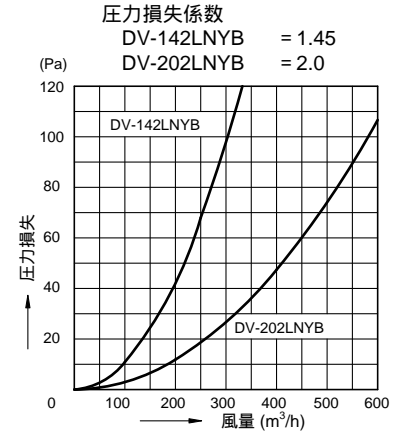

# 東芝換気扇ダクト用応用部材 **パイプフード** (ステンレス製・防虫網付・長形)

品番	部品名	材質	表面処理	色調
1	本体	亜鉛メッキ鋼板	電着塗装	黒(マンセルN1)
2	フード	ステンレス鋼板	アクリル塗装	シルバーメタリック
3	固定金具	ステンレス鋼帯		
4	防虫網	ステンレス鋼線	アクリル塗装	シルバーメタリック

4- 4.5ハーフカット  
(壁に直に取付時に使用)

寸法表

形名	A	B	C	D	E	F	G	H	J	K	L	M	N	P	適用パイプ
DV-142LNYB	200.4	205	97	78	82	127	15	129.2	69.2	212	196	184.4	70	36	100
DV-202LNYB	260.4	266	145	109	110	155	20	178.3	99.4	267	250	239.4	90	44	150

圧力損失曲線  
使用パイプ:VP管  
・排気

・給気

本仕様は改良のため変更することがありますのでご了承ください。

<b>東芝キヤリア株式会社</b>		形名	<b>DV-142LNYB DV-202LNYB</b>
作成年月日	<b>H.15.7.1</b>	図面番号	<b>TV001332</b>