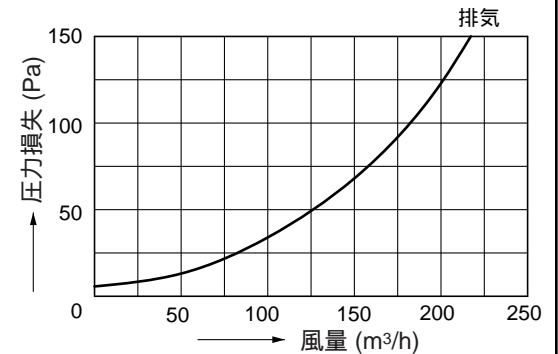

付属品	取付ねじ	4×25L (SUS304) 4本
-----	------	-------------------

圧力損失曲線  
使用パイプ  
鋼板製スパイラルダクト 100  
(内径 100)

建材試験センター試験成績書番号

温度ヒューズ	温度ヒューズ作動試験	漏煙試験
72	第8H71134号	第8H71136号

本仕様は改良のため変更することがありますのでご了承ください。

東芝キヤリア株式会社		形名	DV-142LDYS
作成年月日	H.16.2.20	図面番号	TV001546