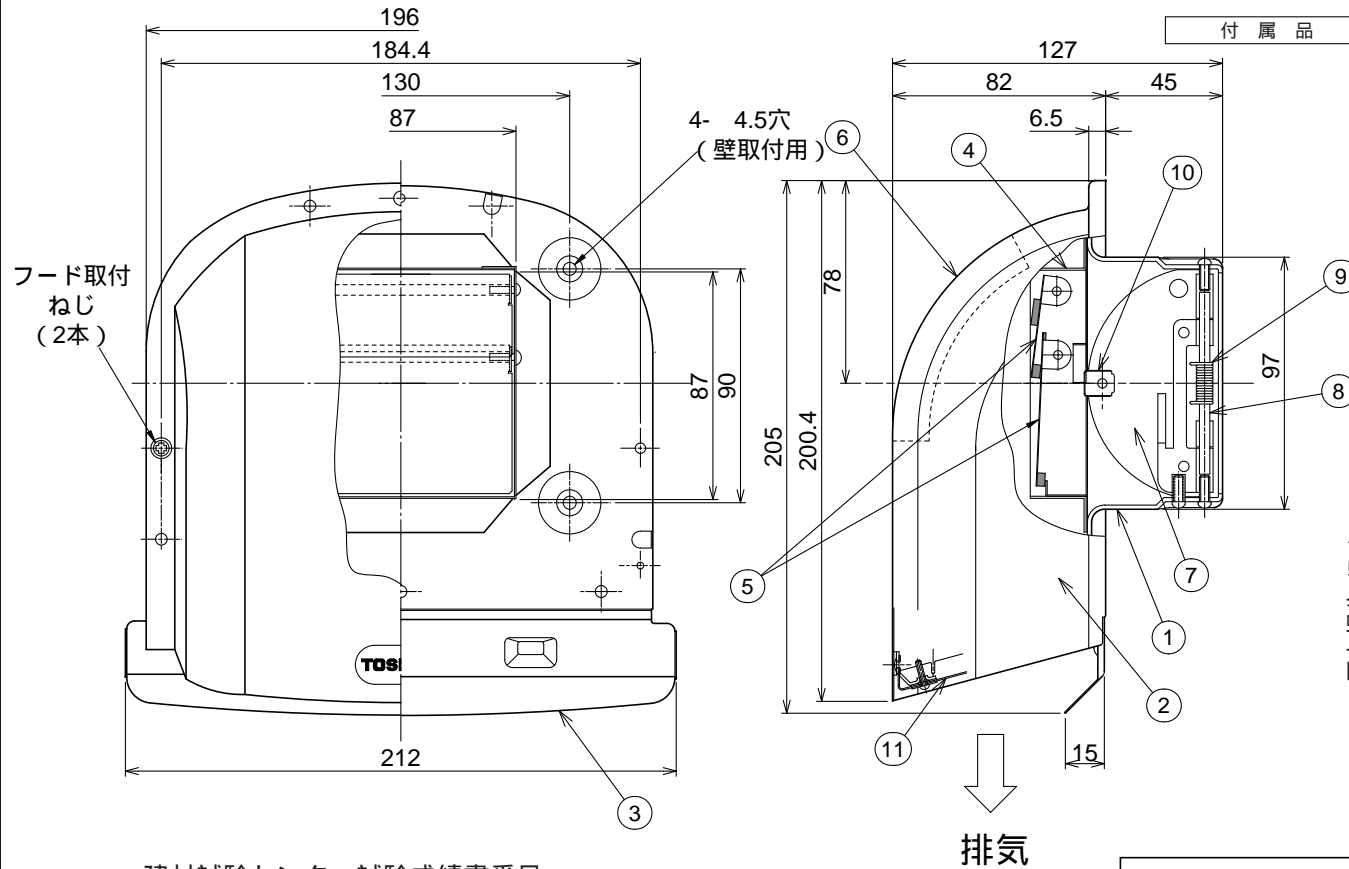

# 東芝換気扇応用部材

## 防火ダンパー付長形パイプフード (ステンレス製・シャッター付)

品番	部品名	材質	表面処理	色調
1	本体	亜鉛めっき鋼板	電着塗装	黒 (マンセルN1)
2	フード	ステンレス鋼板	アクリル塗装	シルバーメタリック
3	水切板	ステンレス鋼板	アクリル塗装	シルバーメタリック
4	シャッター枠	亜鉛めっき鋼板	電着塗装	黒 (マンセルN1)
5	シャッター	アルミニウム合金板		
6	クッション	発砲ゴム (巾20)		
7	ダンパー	ステンレス鋼板		
8	軸	ステンレス鋼線		
9	スプリング	ステンレス鋼線		
10	温度ヒューズ	72		
11	ガラリ	ステンレス鋼板	アクリル塗装	シルバーメタリック

付属品	取付ねじ	4×25L (SUS304) 4本
-----	------	-------------------

圧力損失曲線  
使用パイプ  
鋼板製スパイラルダクト 100  
(内径 100)

建材試験センター試験成績書番号

温度ヒューズ	温度ヒューズ作動試験	漏煙試験
72	第8H71134号	第8H71136号

本仕様は改良のため変更することがありますのでご了承ください。

東芝キヤリア株式会社		形名	DV-142LDYS
作成年月日	H.16.2.20	図面番号	TV001546