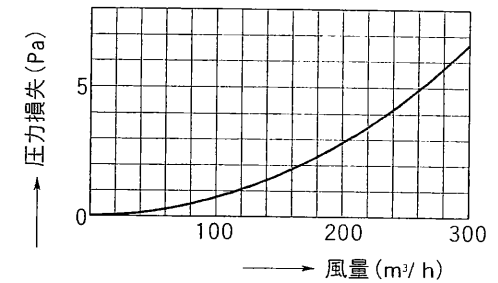

東芝換気扇(ダクト用応用部品)グリスフィルター

品番	部 品 名	材 質	表 面 処 理	色	調
1	グリスフィルター	アルミニウム合金線			
2	フィルター押え	亜鉛メッキ鋼線			

■ 付属品

●本仕様は改良のため変更することがありますのでご了承ください。

■DV-142F 圧力損失曲線
※適用機種と組み合わせた場合

■ 適用機種

DVF-14MRK, 14MRKQ, 14MK₂,
14MKQ₂, S14MRKQ