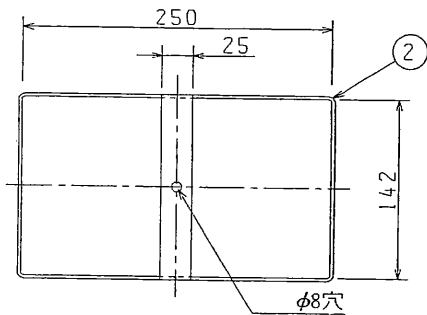

東芝換気扇(ダクト用応用部品)グリスフィルター

品番	部 品 名	材 質	表 面 処 理	色	調
1	グリスフィルター	アルミニウム合金線			
2	フィルター押え	亜鉛メッキ鋼線			

■ 付属品

●本仕様は改良のため変更することがありますのでご了承ください。

■ 適用機種

DVF-14MRK, 14MRKQ, 14MK₂,
14MKQ₂, S14MRKQ

東芝キヤリア株式会社		形 名	DV-142F
作成年月日	H.11.4.1	図面番号	AV001699