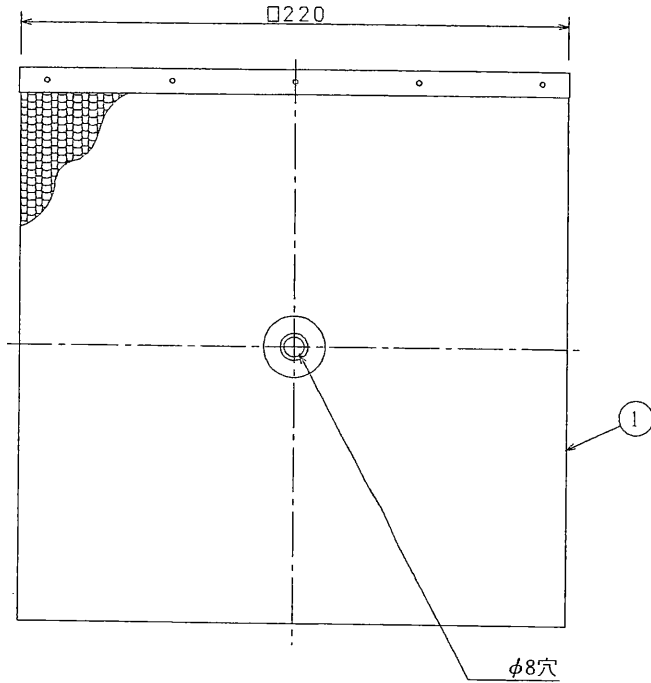

東芝換気扇(ダクト用応用部品)グリスフィルター

品番	部 品 名	材 質	表 面 処 理	色	調
1	グリスフィルター	アルミニウム合金線			
2	フィルター押え	亜鉛メッキ鋼線			

■ 付属品

●本仕様は改良のため変更することがありますのでご了承ください。

■DV-142F 圧力損失曲線
※適用機種と組み合わせた場合

■ 適用機種

DVF-14MRK, 14MRKQ, 14MK₂,
14MKQ₂, S14MRKQ

東芝キヤリア株式会社		形 名	DV-142F
作成年月日	H.11.4.1	図面番号	AV001699