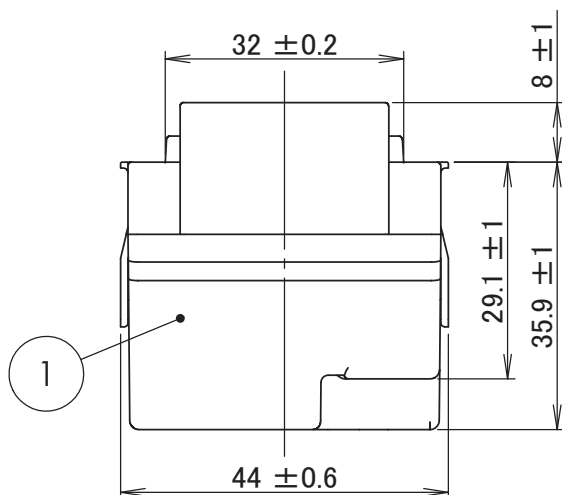

2

1

定格入力	24VA 100V AC
定格出力	2A 5V DC
適合法規	電気用品安全法 (特定電気用品)
適用電線	600Vビニル絶縁電線(IV) 600Vビニル絶縁ビニルシースケーブル(VVF) 600V耐燃性ポリエチレン絶縁電線 600Vポリエチレンケーブル φ 1.6, φ 2 Cu単線専用

					商品仕様図		
					品番	WN1471SW	改
					品名	埋込 <input type="checkbox"/> 充電用 <input type="checkbox"/> USBコンセント(ホワイト)	
番号	構成要素	材料	色彩	処理	パナソニック株式会社		
2	カバー	PC+ABS樹脂	オフホワイト				
1	ボディ	ユリア	グリーン				