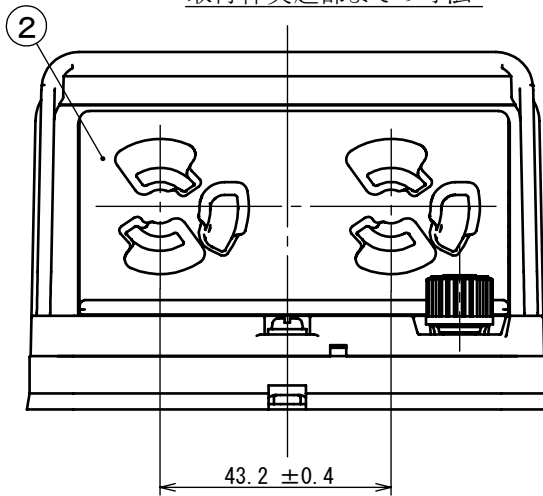

WK9905K 防水ブッシング使用時の
取付枠突起部までの寸法

裏面 取付寸法

定 格	15 A 125 V
適 合 法 規	電気用品安全法 (特定電気用品)
適 合 規 格	JIS C 8303 配線用差込接続器に適合
適 用 電 線	600Vビニル絶縁電線 (IV)、600Vビニル絶縁ビニルシースケーブル (VVF) 600V耐燃性ポリエチレン絶縁電線、600Vリチレンケーブル Φ1.6、Φ2 Cu単線専用

5	プレートねじ	黄銅線 (φ 3.5)	ニッケルめっき	
4	絶縁取付枠	ABS樹脂	ミルクイーホワイト	
3	防水板	特殊軟質塩ビ	ダークブラウン	
2	コンセントカバー	ユリア	ミルクイーホワイト	
1	プレート	塩ビ	透明	
		ASA樹脂	ブラウン	
番号	構成要素	材 料	色 彩	備 考

商 品 仕 様 図	
品番	WK4106AK 改
品名	フル接地防水ダブルコンセント (φ 39キャップ×2対応形) (抜け止め式・アースターミナル付) (露出・埋込両用) (ブラウン)
パナソニック株式会社	