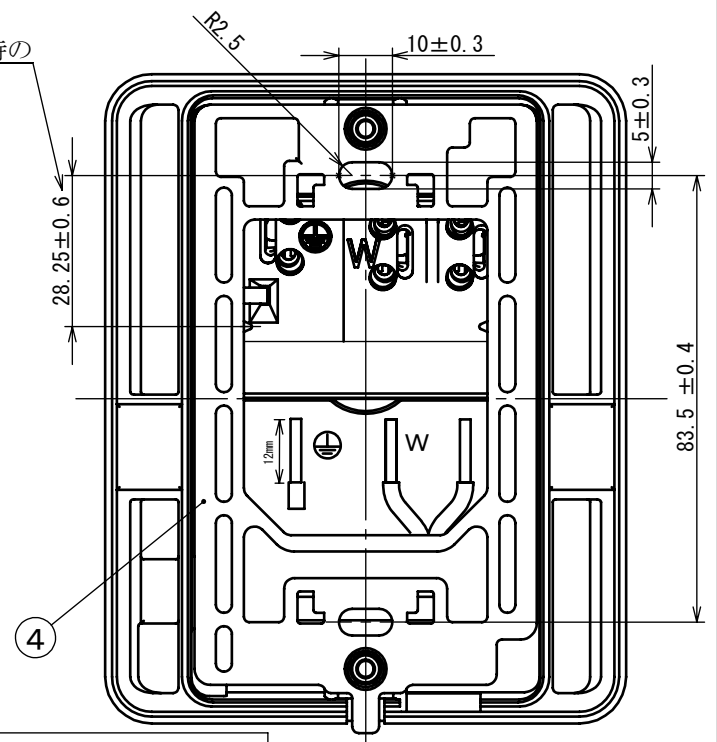

WK9905K 防水ブッシング使用時の
取付枠突起部までの寸法

裏面 取付寸法

定 格	15 A 125 V
適 合 法 規	電気用品安全法 (特定電気用品)
適 合 規 格	JIS C 8303 配線用差込接続器に適合
適 用 電 線	600Vビニル絶縁電線 (IV)、600Vビニル絶縁ビニルシースケーブル (VVF) 600V耐燃性ポリエチレン絶縁電線、600Vリチレンケーブル Φ1.6、Φ2 Cu単線専用

5	プレートねじ	黄銅線 (φ 3.5)	ニッケルめっき	
4	絶縁取付枠	ABS樹脂	ミルクイーホワイト	
3	防水板	特殊軟質塩ビ	ダークブラウン	
2	コンセントカバー	ユリア	ミルクイーホワイト	
1	プレート	塩ビ	透明	
		ASA樹脂	ブラウン	
番号	構成要素	材 料	色 彩	備 考

商 品 仕 様 図	
品番	WK4106AK 改
品名	フル接地防水ダブルコンセント (φ 39キャップ×2対応形) (抜け止め式・アースターミナル付) (露出・埋込両用) (ブラウン)
パナソニック株式会社	