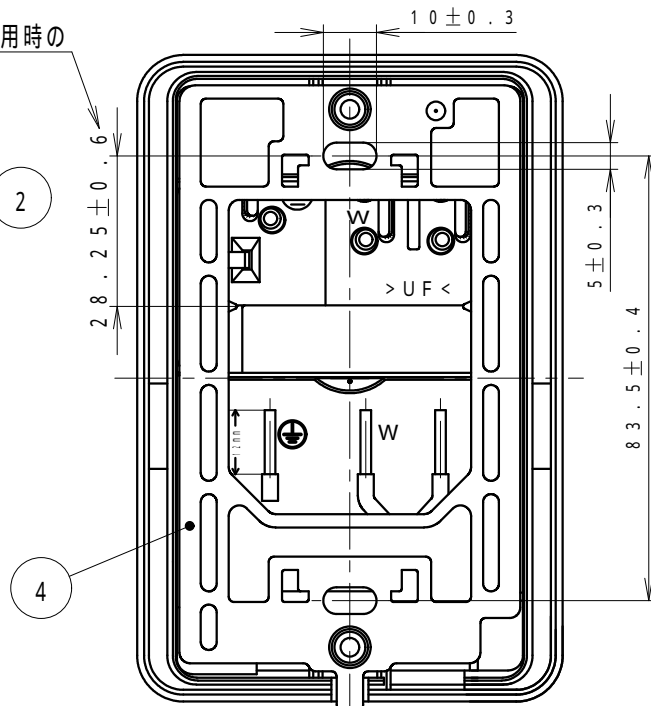

WK9905K 防水ブッシング使用時の  
取付枠突起までの寸法

裏面取付寸法

定 格	15 A 125 V
適 合 法 規	電気用品安全法 (特定電気用品)
防 水 性	JIS C 0920 防雨形 (IPX3) に適合
適 用 電 線	600 V ビニル絶縁電線 (IV)、600 V ビニル絶縁ビニルシースケーブル (VVF) 600 V 耐燃性ポリエチレン絶縁電線、600 V ポリエチレンケーブル φ1.6 mm、φ2 mm Cu 単線専用

5	プレートねじ	黄銅線 (φ3.5)	ニッケルめっき
4	絶縁取付枠	ABS樹脂	ミルクホワイト
3	防水板	特殊軟質塩ビ	ダークブラウン
2	コンセントカバー	ユリア	ミルクホワイト
1	プレート	AAS樹脂	ブラウン/透明
番号	構成要素	材 料	色 彩 備 考

<b>商 品 仕 様 図</b>	
品番	WK4105AK 改
品名	フル接地防水ダブルコンセント (抜止め式・アースターミナル付) (露出・埋込両用) (ブラウン)
<b>パナソニック株式会社</b>	