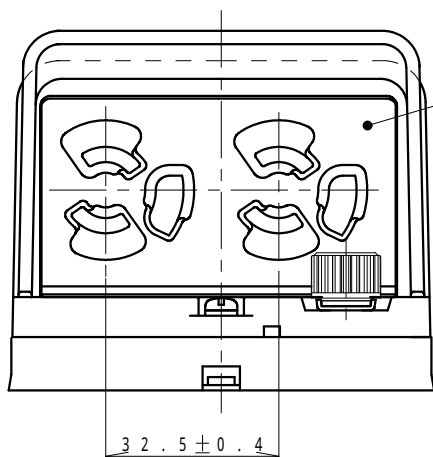

WK9905K 防水ブッシング使用時の  
取付枠突起までの寸法

裏面取付寸法

定 格	15 A 125 V
適 合 法 規	電気用品安全法 (特定電気用品)
防 水 性	JIS C 0920 防雨形 (IPX3) に適合
適 用 電 線	600 V ビニル絶縁電線 (IV)、600 V ビニル絶縁ビニルシースケーブル (VVF) 600 V 耐燃性ポリエチレン絶縁電線、600 V ポリエチレンケーブル φ1.6 mm、φ2 mm Cu 単線専用

5	プレートねじ	黄銅線 (φ3.5)	ニッケルめっき
4	絶縁取付枠	ABS樹脂	ミルクホワイト
3	防水板	特殊軟質塩ビ	ダークブラウン
2	コンセントカバー	ユリア	ミルクホワイト
1	プレート	AAS樹脂	ブラウン/透明
番号	構成要素	材 料	色 彩 備 考

<b>商 品 仕 様 図</b>	
品番	WK4105AK 改
品名	フル接地防水ダブルコンセント (抜止め式・アースターミナル付) (露出・埋込両用) (ブラウン)
<b>パナソニック株式会社</b>	