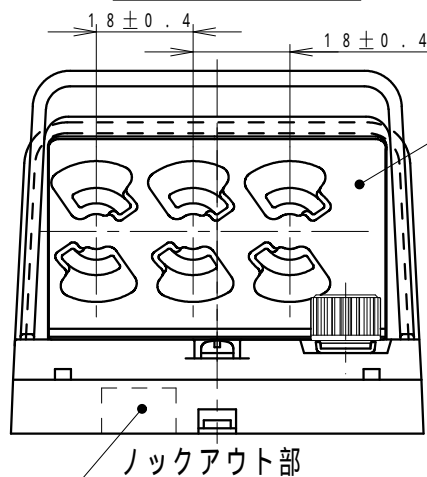

WK9905K 防水ブッシング使用時の
取付枠突起までの寸法

裏面取付寸法

定 格	15 A 125 V
適 合 法 規	電気用品安全法 (特定電気用品)
適 合 規 格	JIS C 8303 (配線用差込接続器) に適合
防 水 性	JIS C 0920 防雨形 (IPX3) に適合
適 用 電 線	600 V ビニル絶縁電線 (IV) $\phi 1.6$ mm, $\phi 2$ mm Cu (銅) 単線専用 600 V ビニル絶縁電線ビニルシースケーブル (VVF) $\phi 1.6$ mm, $\phi 2$ mm Cu (銅) 単線専用 600 V 耐燃性ポリエチレン絶縁電線 $\phi 1.6$ mm, $\phi 2$ mm Cu (銅) 単線専用 600 V ポリエチレンケーブル $\phi 1.6$ mm, $\phi 2$ mm Cu (銅) 単線専用

5	プレートねじ	黄銅線 ($\phi 3.5$)	ニッケルめっき
4	絶縁取付枠	ABS樹脂	ミルクホワイト
3	防水板	特殊軟質塩ビ	ダークブラウン
2	コンセントカバー	ユリア	ミルクホワイト
1	プレート	AAS樹脂	ブラウン/透明
番号	構成要素	材 料	色 彩 備 考

商 品 仕 様 図	
品番	WK21139A 改
品名	アースターミナル付フル防水コンセント (3コ用) (露出・埋込両用) (ブラウン)
パナソニック株式会社	