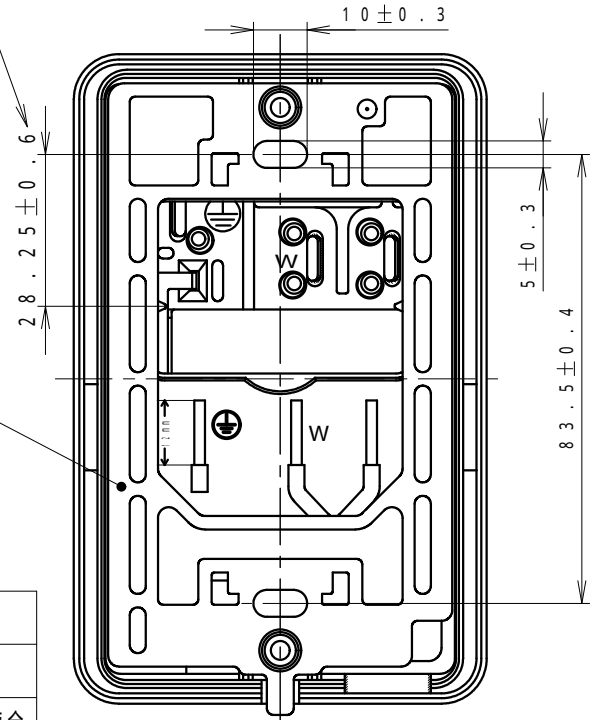

WK9905K 防水ブッシング使用時の
取付枠突起までの寸法

裏面取付寸法

定 格	15 A 125 V
適 合 法 規	電気用品安全法 (特定電気用品)
適 合 規 格	JIS C 8303 (配線用差込接続器) に適合
防 水 性	JIS C 0920 防雨形 (IPX3) に適合
適 用 電 線	600 V ビニル絶縁電線 (IV) $\phi 1.6$ mm, $\phi 2$ mm Cu (銅) 単線専用 600 V ビニル絶縁電線ビニルシースケーブル (VVF) $\phi 1.6$ mm, $\phi 2$ mm Cu (銅) 単線専用 600 V 耐燃性ポリエチレン絶縁電線 $\phi 1.6$ mm, $\phi 2$ mm Cu (銅) 単線専用 600 V ポリエチレンケーブル $\phi 1.6$ mm, $\phi 2$ mm Cu (銅) 単線専用

5	プレートねじ	黄銅線 ($\phi 3.5$)	ニッケルめっき
4	絶縁取付枠	ABS樹脂	ミルクホワイト
3	防水板	特殊軟質塩ビ	ダークブラウン
2	コンセントカバー	ユリア	ミルクホワイト
1	プレート	AAS樹脂	ブラウン/透明
番号	構成要素	材 料	色 彩 備 考

商 品 仕 様 図	
品番	WK21139A 改
品名	アースターミナル付フル防水コンセント (3コ用) (露出・埋込両用) (ブラウン)
パナソニック株式会社	