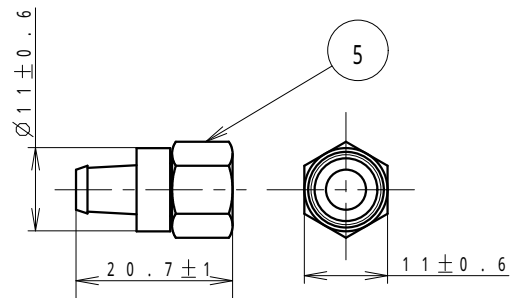

回路図

付属品 (同梱)

適合プラグ	JEITA (RC-5221A) 適合 高周波同軸C13形コネクタ JEITA (RC-5223B) 適合 高周波同軸C15形コネクタ
適合ケーブル	高周波同軸ケーブル 特性インピーダンス75Ω型: S-5C-FB
配線本数	1本(入力)

6	カシメリング	アルミニウム	—	—
5	F型接栓	黄銅棒	—	ニッケルメッキ
4	つまみ	ABS樹脂	ミルク・ホワイト	—
3	裏板	アルミ板	—	—
2	ボディ	亜鉛ダイカスト	—	ニッケルメッキ
1	カバー	ABS樹脂	グレー	—
番号	構成要素	材料	色彩	備考

商品仕様図

品番	WCS3614H	改
品名	埋込高シールドテレビターミナル (10~3224MHz) (フィルタ付) (グレー)	

パナソニック株式会社