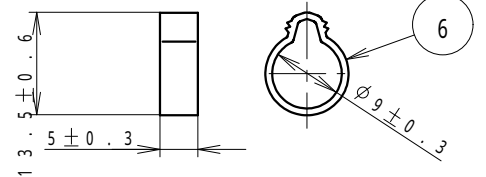

回路図

付属品 (同梱)

適合プラグ	JEITA (RC-5221A) 適合 高周波同軸C13形コネクタ JEITA (RC-5223B) 適合 高周波同軸C15形コネクタ
適合ケーブル	高周波同軸ケーブル 特性インピーダンス75Ω型: S-5C-FB
配線本数	1本(入力)

6	カシメリング	アルミニウム	—	—
5	F型接栓	黄銅棒	—	ニッケルメッキ
4	つまみ	ABS樹脂	ミルク・ホワイト	—
3	裏板	アルミ板	—	—
2	ボディ	亜鉛ダイカスト	—	ニッケルメッキ
1	カバー	ABS樹脂	グレー	—
番号	構成要素	材料	色彩	備考

商品仕様図

品番	WCS3614H	改
品名	埋込高シールドテレビターミナル (10~3224MHz) (フィルタ付) (グレー)	

パナソニック株式会社