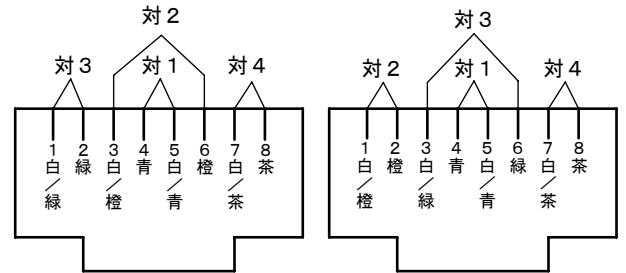

扉を開けた状態

ピン及び対の割り当て

T568A指定

T568B指定

注記

結線仕様はTIA/EIA-568-B.2規格のT568A指定またはT568B指定に基づく

|           |  |
|-----------|--|
| 適用電線      | AWG22~AWG24 (φ 0.5 mm~φ 0.65 mm) 単線及びAWG24より線の「CAT5E対応UTPケーブル」 |
| 適合モジュラプラグ | IEC60603-7に規定される形状の8極フリーコネクタ(8極モジュラプラグ)                        |

|    |      |          |      |    | 商品仕様図      |          |  |
|----|------|----------|------|----|------------|----------|--|
| 4  | キャップ | ポリカーボネート | グリーン |    | 品番         | NR3160CW | 改  |
| 3  | 扉    | ABS樹脂    | ホワイト |    |            | 品名       | アドバンスシリーズ 情報モジュラジャック (CAT5E)(埋込型)(セラミックホワイト) |
| 2  | カバー  | ABS樹脂    | ホワイト |    | パナソニック株式会社 |          |  |
| 1  | ボディ  | PC-ABS樹脂 | ブルー  |    |            |          |  |
| 番号 | 構成要素 | 材料       | 色彩   | 処理 |            |          |  |