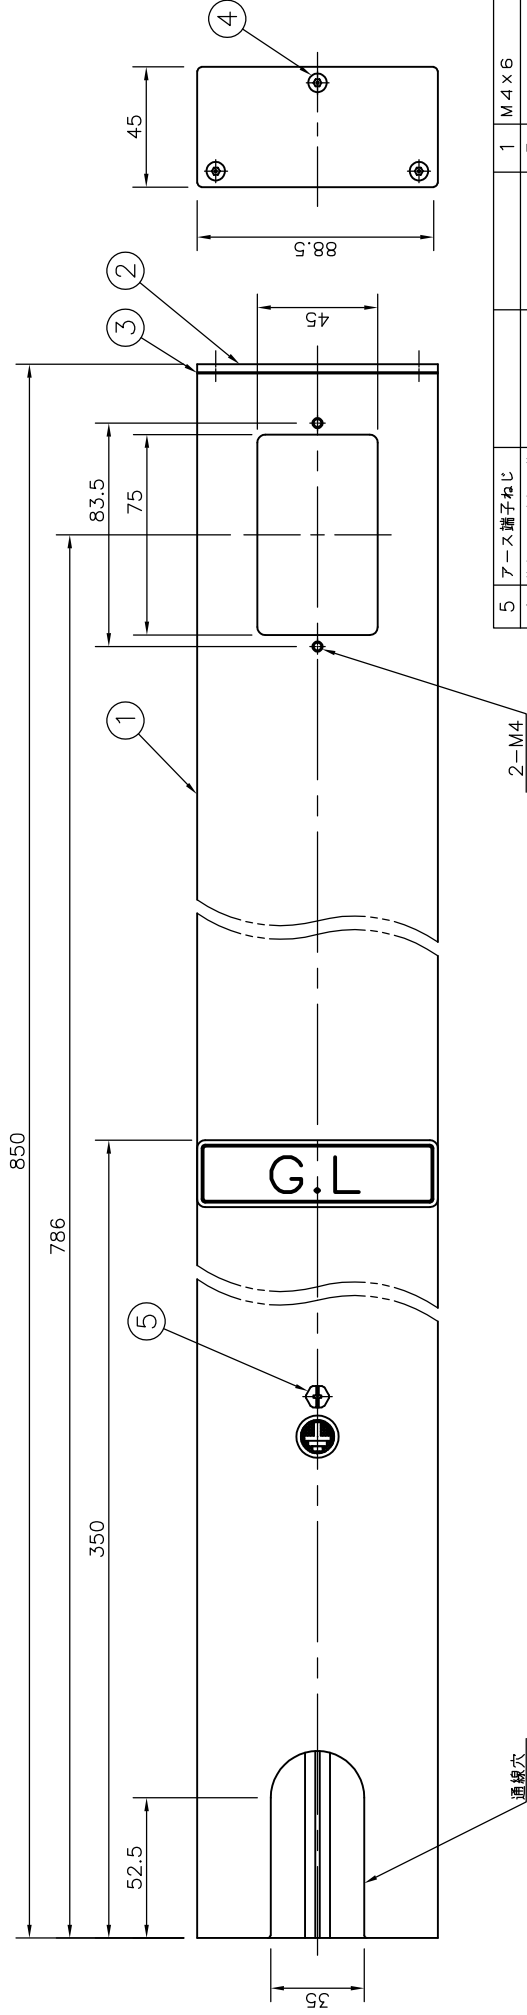

スマート防水ダブコンセント (別売品)  
 シルバー: WK4602SK  
 ブラック: WK4602BK

5	アース端子ねじ	1	M4×6
4	絶縁ねじ (六角ピン付)	3	M4×16
3	防水パッキン	1	t=0.5
2	天面カバー	1	注記参照
1	本体	1	注記参照
番号	品名	材質	表面処理
			致
図名 屋外電源コンセント支柱 Dポールフラットタイプ 尺 free			
図式名 防水コンセント用 2個用 (正面・背面) 度			
図番 CP6008 品番 DDP142S 検図設計製図			
図番 DDP142B 品番 DDP142B 検図設計製図			
2017年 8月 1日			